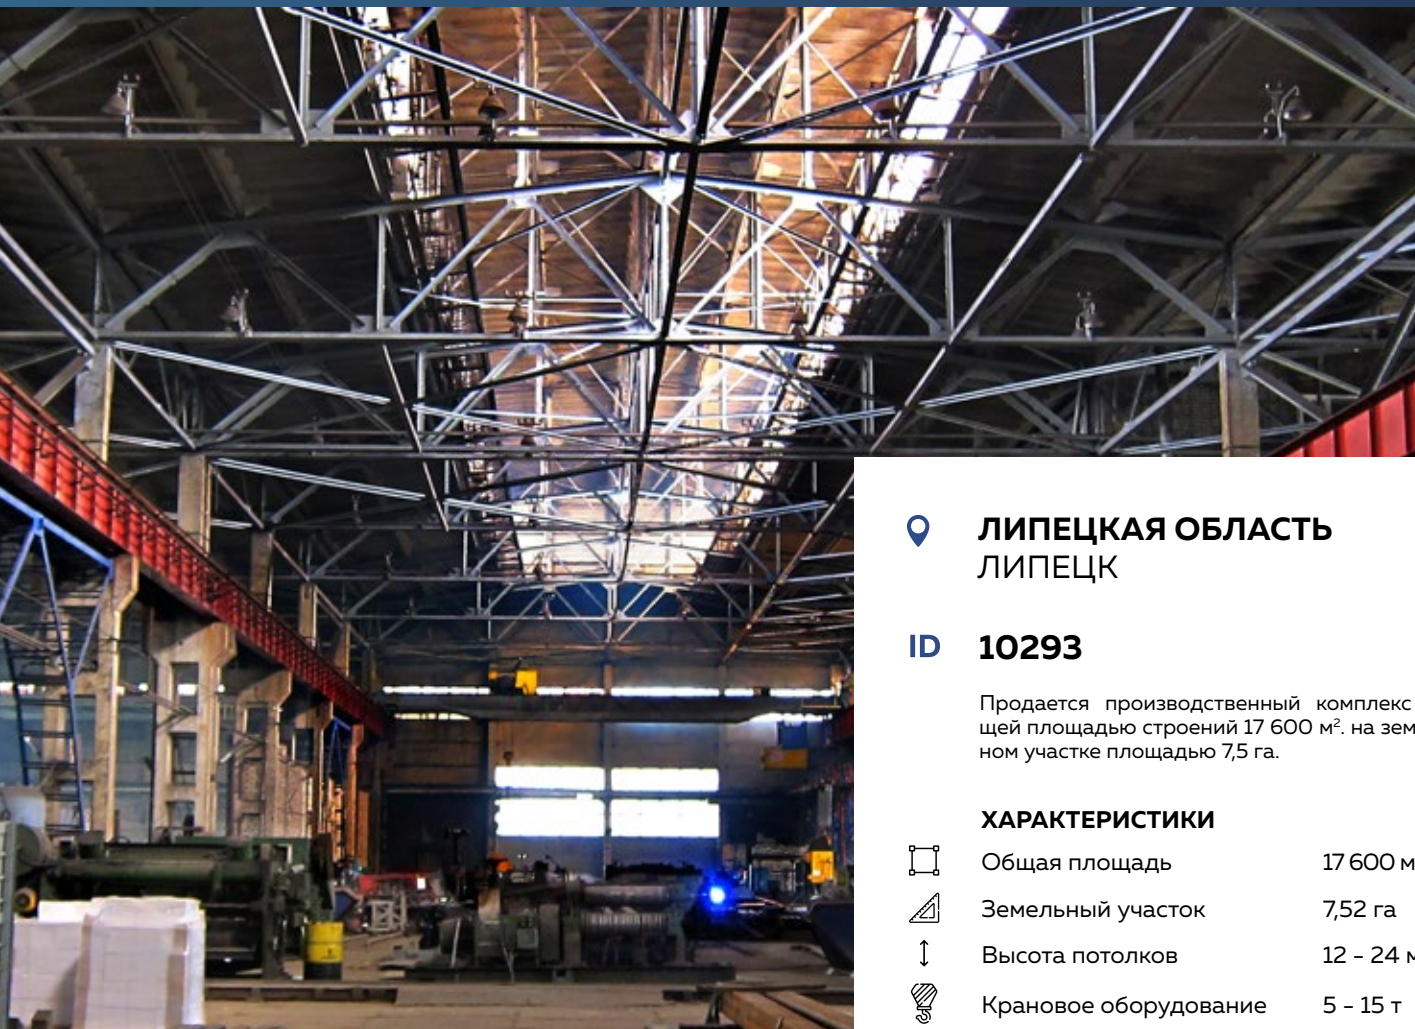

ЛИПЕЦКАЯ ОБЛАСТЬ
ЛИПЕЦК

ID 10293

Продается производственный комплекс общей площадью строений 17 600 м². на земельном участке площадью 7,5 га.

ХАРАКТЕРИСТИКИ

	Общая площадь	17 600 м²
	Земельный участок	7,52 га
	Высота потолков	12 - 24 м
	Крановое оборудование	5 - 15 т

КОММУНИКАЦИИ

	Водопровод	
	Канализация	
	Отопление	
	Электричество	1,2 МВт
	Газ	

+ 7 495 109 05 55

ПОДОБРАТЬ ОБЪЕКТ