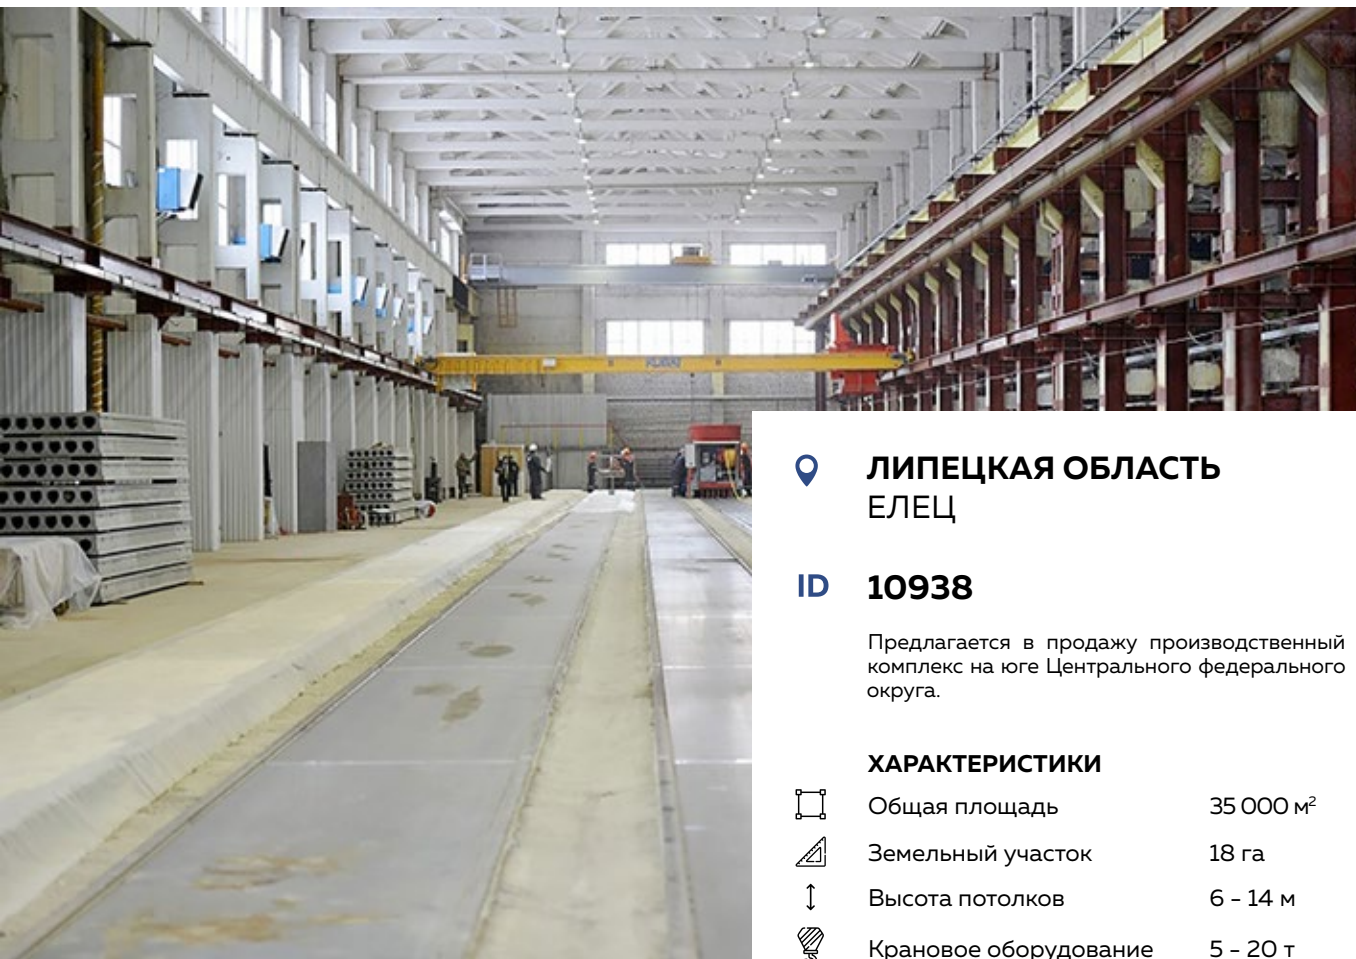

Предлагается к продаже производственный комплекс площадью 12 200 м², расположенный в непосредственной близости от федеральной трассы М-1 «Беларусь», в 60 км. от г. Смоленск.

ХАРАКТЕРИСТИКИ

🏠	Общая площадь	12 200 м ²
📐	Земельный участок	7,5 га
↑↓	Высота потолков	10 - 16 м
🏗️	Крановое оборудование	5 т

Предлагается в продажу завод по производству металлоконструкций общей площадью 17 650 м², расположенный на земельном участке 5,1 га.

ХАРАКТЕРИСТИКИ

🏠	Общая площадь	17 650 м ²
📐	Земельный участок	5 га
↑↓	Высота потолков	15 м
💡	Крановое оборудование	5 - 20 т

ПОДОБРАТЬ ОБЪЕКТ

**ЛИПЕЦКАЯ ОБЛАСТЬ
ЕЛЕЦ**

ID 10938

Предлагается в продажу производственный комплекс на юге Центрального федерального округа.

ХАРАКТЕРИСТИКИ

	Общая площадь	35 000 м ²
	Земельный участок	18 га
	Высота потолков	6 - 14 м
	Крановое оборудование	5 - 20 т