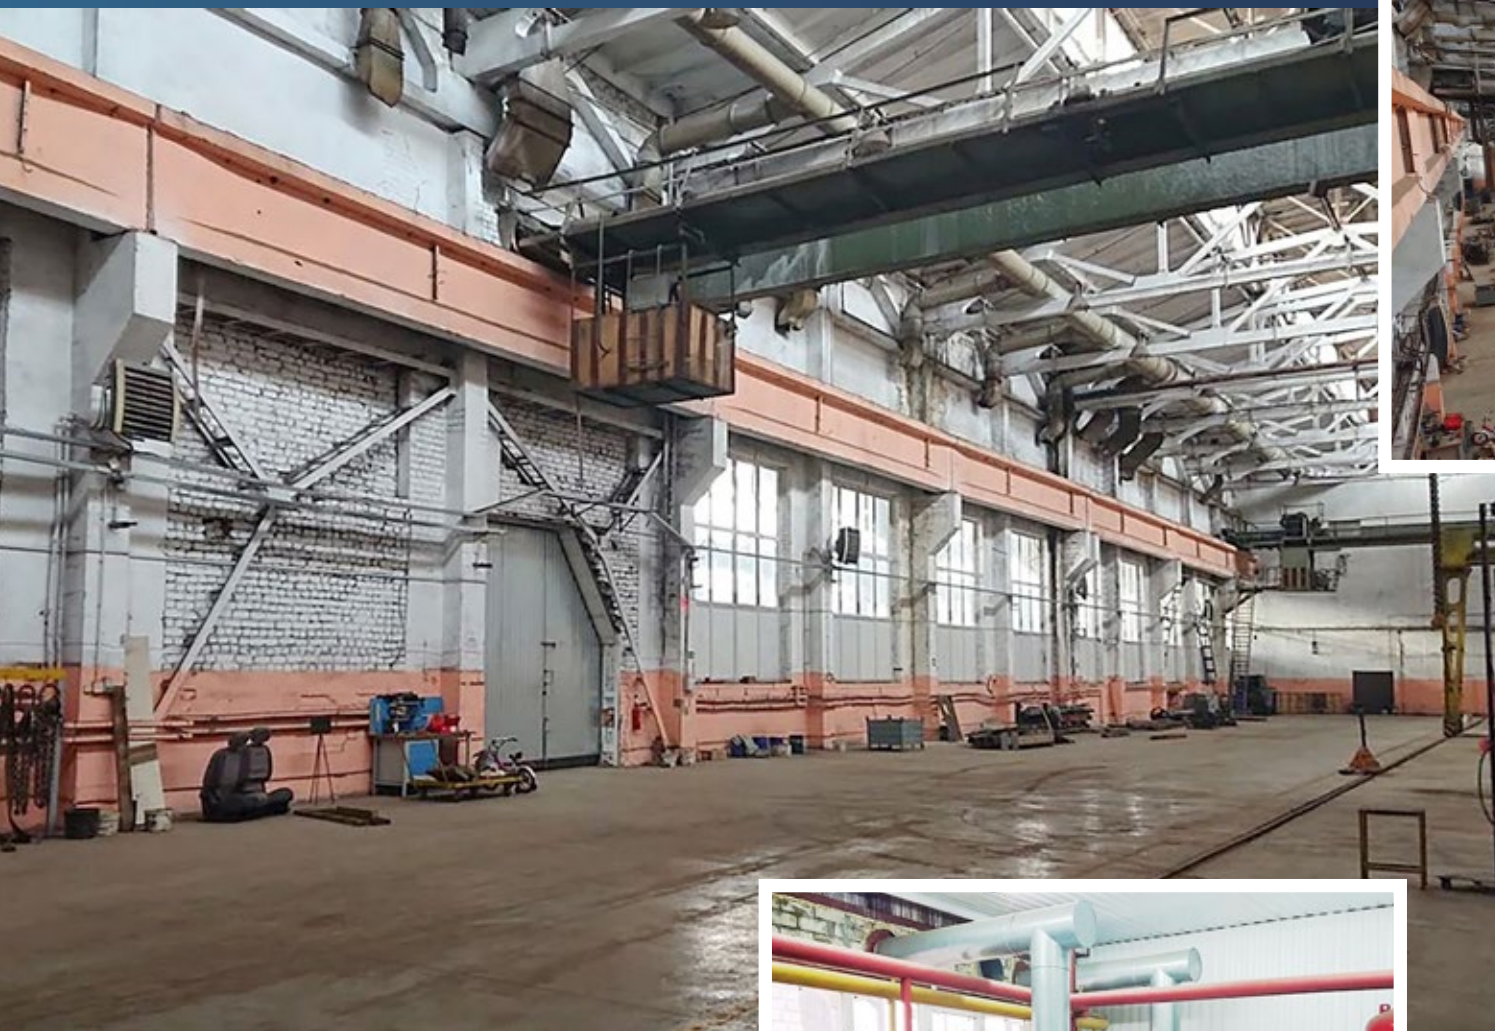

ВОРОНЕЖСКАЯ ОБЛАСТЬ
ВОРОНЕЖ

ID 14565

Продается производственный корпус
в г. Воронеж.

ХАРАКТЕРИСТИКИ

	Общая площадь	2 430 м²
	Земельный участок	1 га
	Высота потолков	10 м
	Крановое оборудование	3 т

КОММУНИКАЦИИ

	Водопровод	✓
	Канализация	✓
	Отопление	✓
	Электричество	90 кВт
	Газ	✓

+ 7 495 109 05 55

ПОДОБРАТЬ ОБЪЕКТ