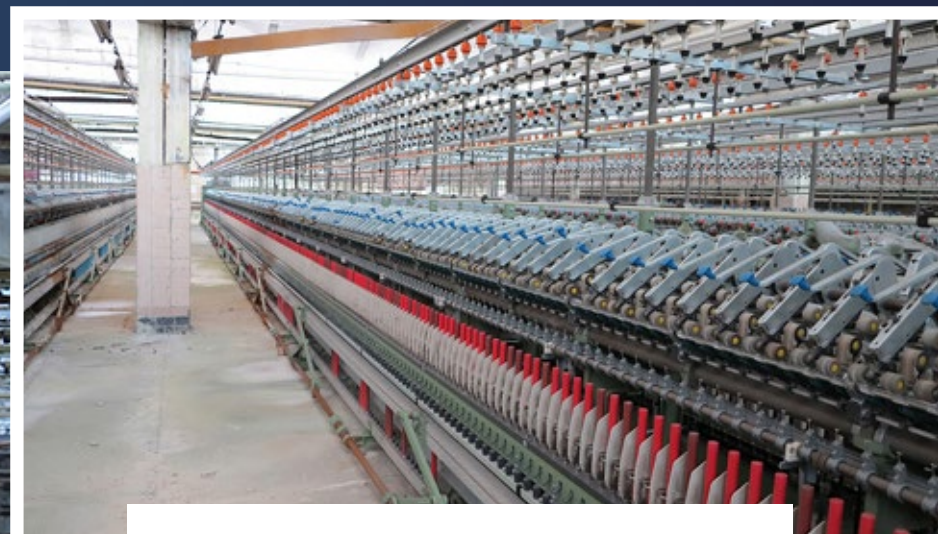

+ 7 495 109 05 55

ПОДОБРАТЬ ОБЪЕКТ

РЯЗАНСКАЯ ОБЛАСТЬ
КОРАБЛИНО

ID 12221

Предлагается в аренду многофункциональный производственный комплекс в 89 км от Рязани.

ХАРАКТЕРИСТИКИ

	Общая площадь	2 000 м²
	Земельный участок	28 га
	Высота потолков	4 - 9 м
	Крановое оборудование	⊖

КОММУНИКАЦИИ

	Водопровод	✓
	Канализация	✓
	Отопление	✓
	Электричество	20 МВт
	Газ	✓