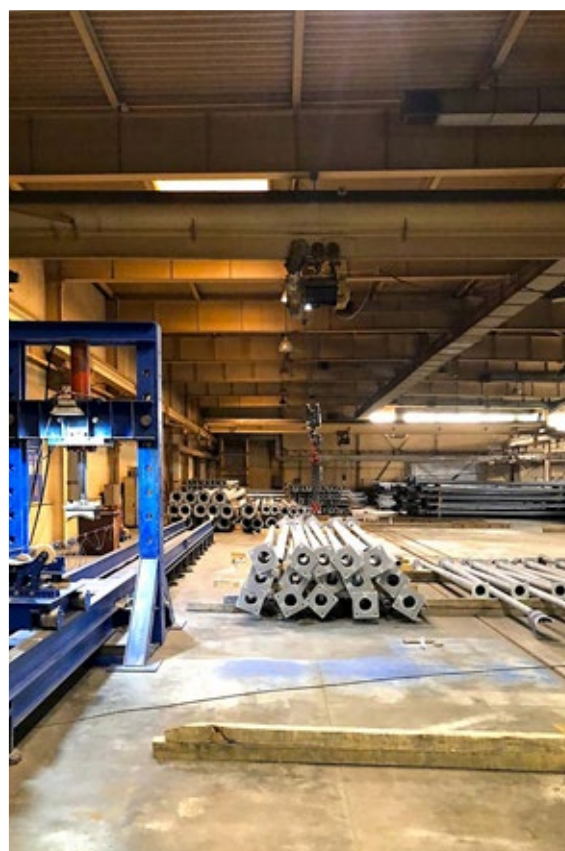

ТУЛЬСКАЯ ОБЛАСТЬ
ТУЛА

ID 14578

Предлагается в продажу производственный комплекс площадью 5 000 м², расположенный на земельном участке 1 га в п. Южный Тульской области.

ХАРАКТЕРИСТИКИ

	Общая площадь	5 000 м²
	Земельный участок	1 га
	Высота потолков	7 - 9 м
	Крановое оборудование	3 - 10 т

КОММУНИКАЦИИ

	Водопровод	✓
	Канализация	✓
	Отопление	✓
	Электричество	80 кВт
	Газ	✓

+ 7 495 109 05 55

ПОДОБРАТЬ ОБЪЕКТ