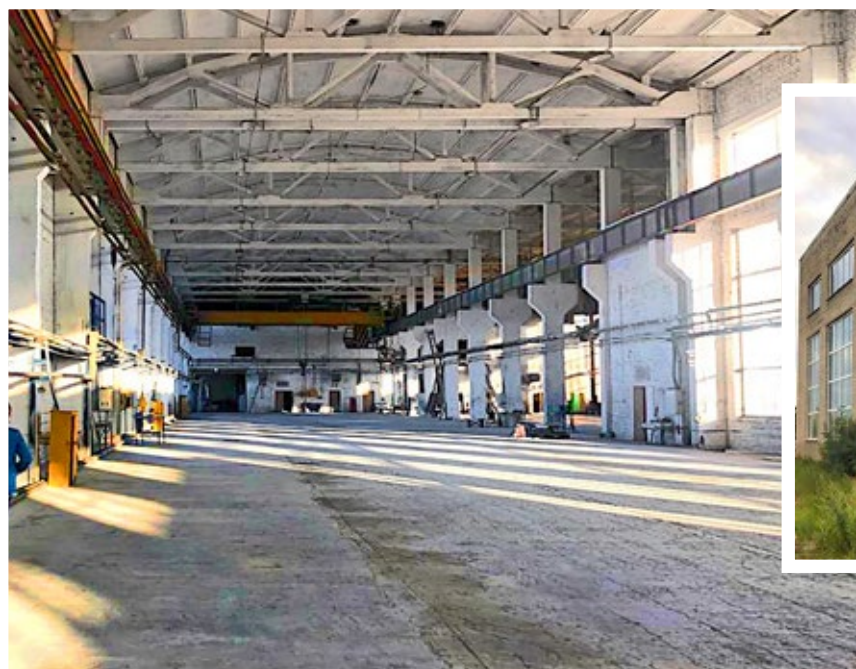

ТВЕРСКАЯ ОБЛАСТЬ
КИМРЫ

ID 12712

Предлагается в аренду отопляемый производственный цех площадью 4 400 м² с ж/д веткой, расположенный в г. Кимры на земельном участке 8 га.

ХАРАКТЕРИСТИКИ

	Общая площадь	5 000 м²
	Земельный участок	8 га
	Высота потолков	10 - 11 м
	Крановое оборудование	3 - 16 т

КОММУНИКАЦИИ

	Водопровод	✓
	Канализация	✓
	Отопление	✓
	Электричество	500 кВт
	Газ	✓

+ 7 495 109 05 55

ПОДОБРАТЬ ОБЪЕКТ