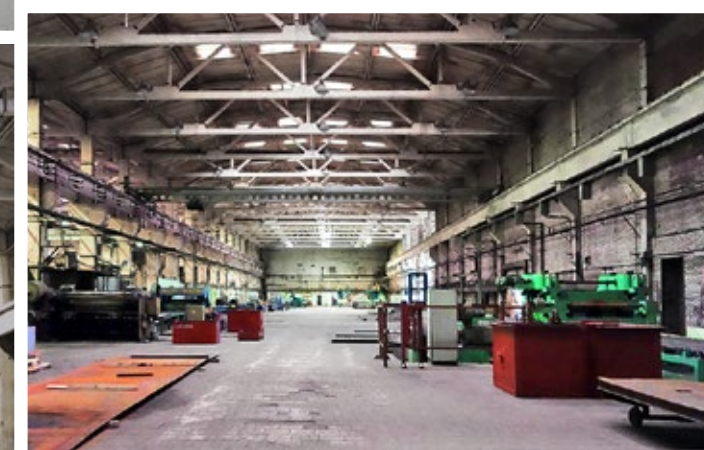

Предлагается в продажу завод по производству металлоконструкций общей площадью 17 650 м², расположенный на земельном участке 5,1 га.

ХАРАКТЕРИСТИКИ

🏠	Общая площадь	17 650 м ²
📐	Земельный участок	5 га
↑↓	Высота потолков	15 м
💡	Крановое оборудование	5 - 20 т

ПОДОБРАТЬ ОБЪЕКТ

**ЛИПЕЦКАЯ ОБЛАСТЬ
ЕЛЕЦ**

ID 10938

Предлагается в продажу производственный комплекс на юге Центрального федерального округа.

ХАРАКТЕРИСТИКИ

	Общая площадь	35 000 м ²
	Земельный участок	18 га
	Высота потолков	6 - 14 м
	Крановое оборудование	5 - 20 т