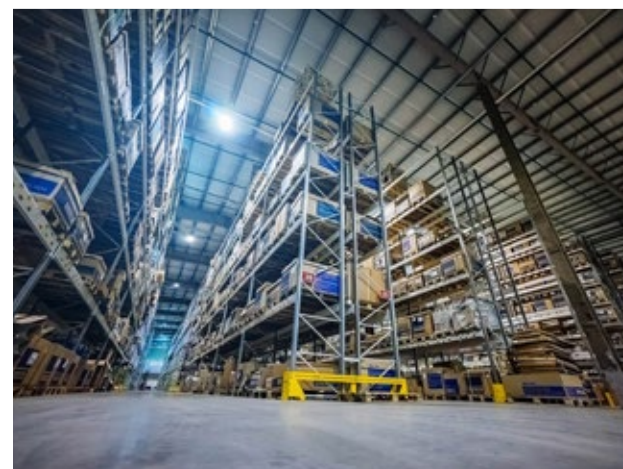

ТВЕРСКАЯ ОБЛАСТЬ
ТВЕРЬ

ID 14026

Предлагается к продаже производственно - складской комплекс, расположенный в г. Тверь, на трассе Москва – Санкт-Петербург.

ХАРАКТЕРИСТИКИ

	Общая площадь	27 000 м²
	Земельный участок	11 га
	Высота потолков	11 м
	Крановое оборудование	⊖

КОММУНИКАЦИИ

	Водопровод	✓
	Канализация	✓
	Отопление	✓
	Электричество	1 МВт
	Газ	✓

+ 7 495 109 05 55

[ПОДОБРАТЬ ОБЪЕКТ](#)