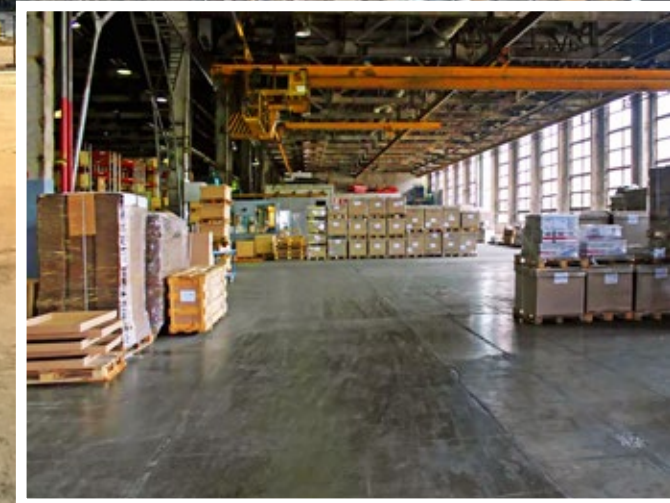

📍 ПЕРМСКИЙ КРАЙ ПЕРМЬ

ID **8866**

Предлагается к продаже отапливаемый производственный комплекс, расположенный в промышленной зоне г. Пермь с ж/д тупиком

ХАРАКТЕРИСТИКИ

📐	Общая площадь	6 304 м²
📏	Земельный участок	2,2 га
↕	Высота потолков	12 м
🏗️	Крановое оборудование	5 - 10 т

КОММУНИКАЦИИ

💧	Водопровод	✅
🚰	Канализация	✅
🔥	Отопление	✅
⚡	Электричество	630 кВт
🔥	Газ	❌

☎ + 7 495 109 05 55

ПОДОБРАТЬ ОБЪЕКТ