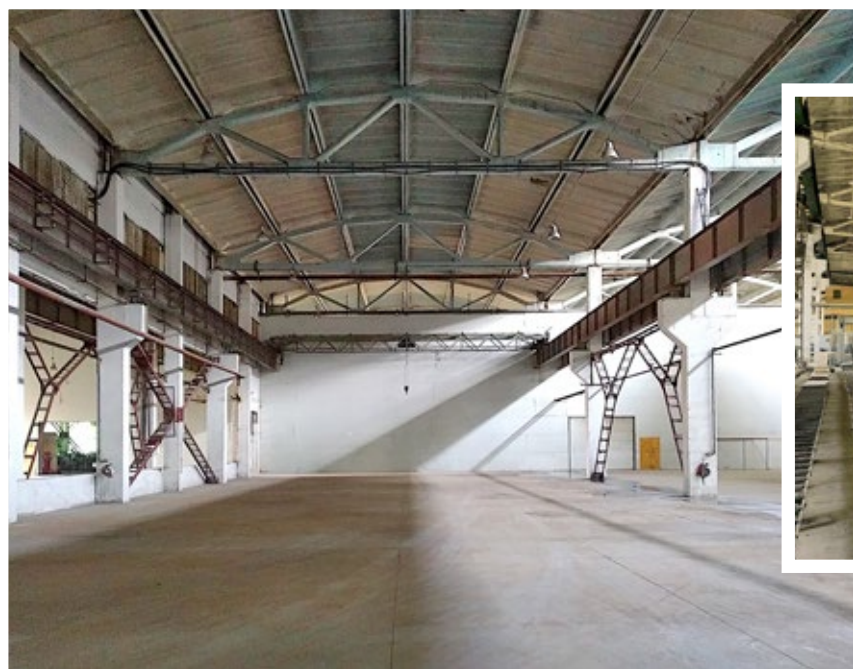

ОМСКАЯ ОБЛАСТЬ
ОМСК

ID 13389

Предлагается в аренду производственный корпус, расположенный в г. Омск на земельном участке 1,5 га.

ХАРАКТЕРИСТИКИ

	Общая площадь	8 700 м²
	Земельный участок	1,5 га
	Высота потолков	14 м
	Крановое оборудование	16 т

КОММУНИКАЦИИ

	Водопровод	✓
	Канализация	✓
	Отопление	✓
	Электричество	1 МВт
	Газ	⊖

+ 7 495 109 05 55

ПОДОБРАТЬ ОБЪЕКТ