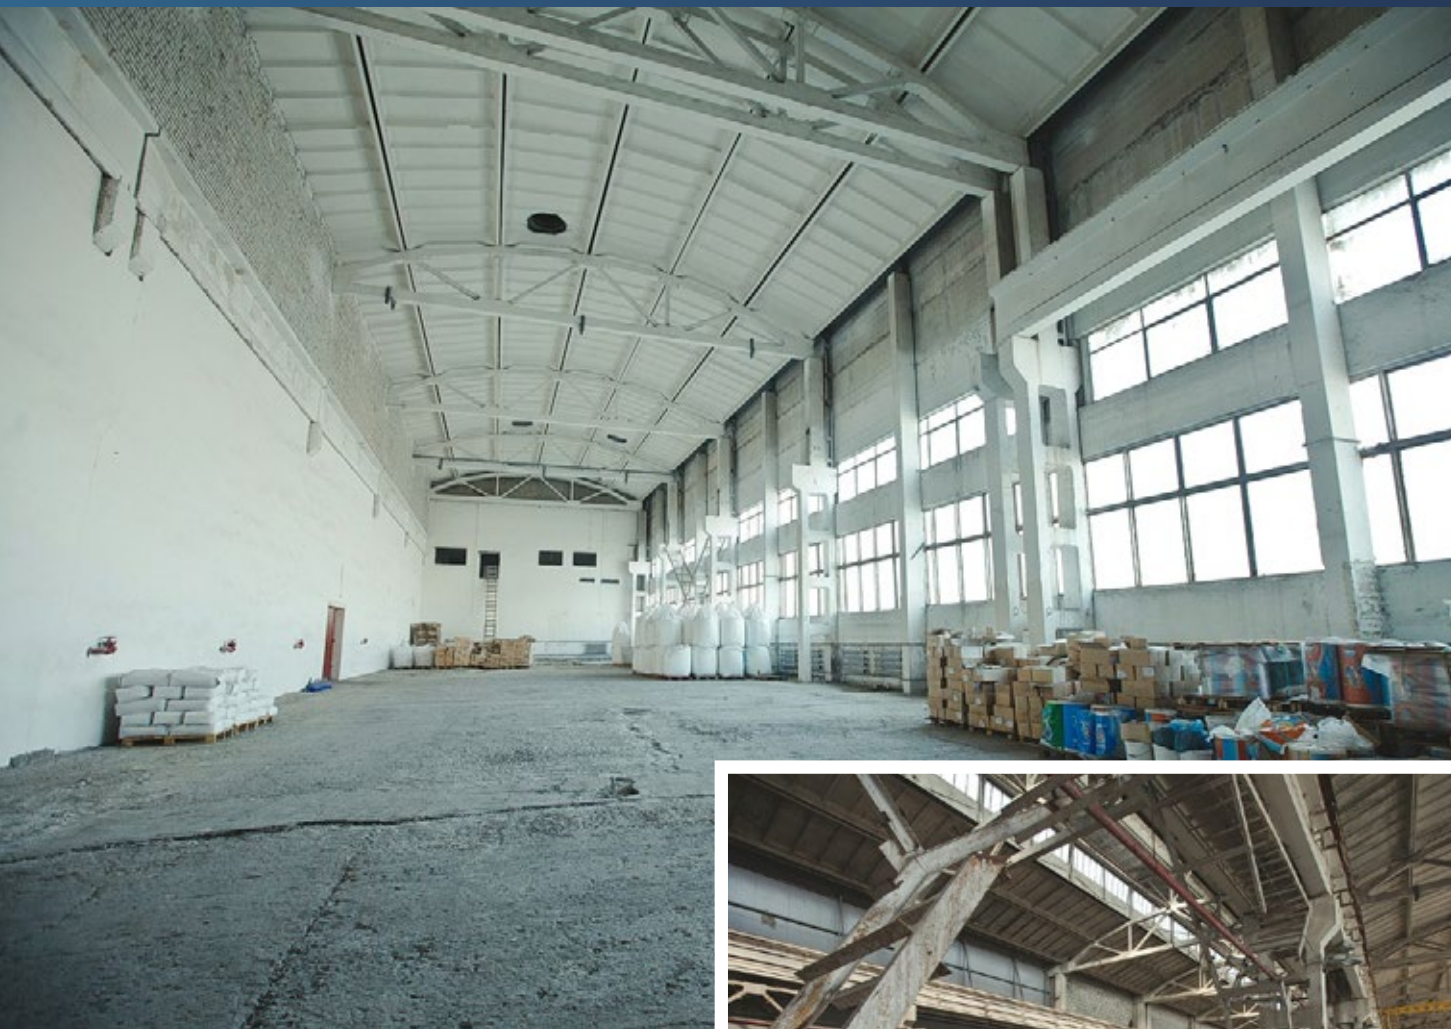

САРАТОВСКАЯ ОБЛАСТЬ
ЭНГЕЛЬС

ID 10447

Предлагается к продаже отапливаемый производственно-складской комплекс площадью 12 050 м². с ж/д веткой, расположенный в г. Саратов.

ХАРАКТЕРИСТИКИ

	Общая площадь	12 050 м²
	Земельный участок	5 га
	Высота потолков	14 м
	Крановое оборудование	3 - 16 т

КОММУНИКАЦИИ

	Водопровод	
	Канализация	
	Отопление	
	Электричество	1 МВт
	Газ	

+ 7 495 109 05 55

ПОДОБРАТЬ ОБЪЕКТ