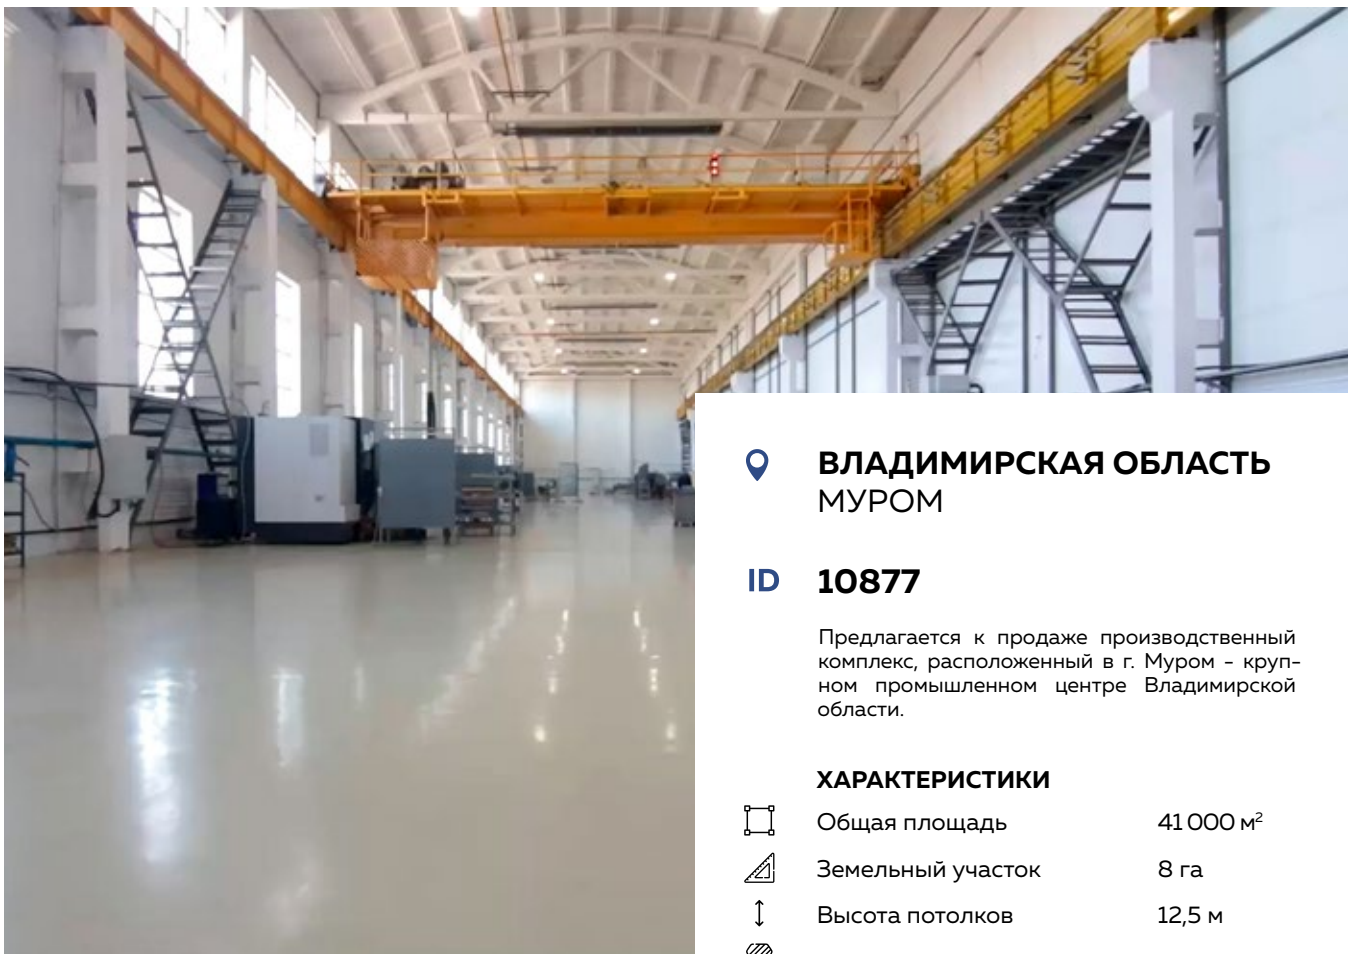

**ВЛАДИМИРСКАЯ ОБЛАСТЬ
МУРОМ**

ID 10877

Предлагается к продаже производственный комплекс, расположенный в г. Муром - крупном промышленном центре Владимирской области.

ХАРАКТЕРИСТИКИ

	Общая площадь	41 000 м²
	Земельный участок	8 га
	Высота потолков	12,5 м
	Крановое оборудование	10 т

КОММУНИКАЦИИ

	Водопровод	✓
	Канализация	✓
	Отопление	✓
	Электричество	3 МВт
	Газ	✓

+ 7 495 109 05 55

ПОДОБРАТЬ ОБЪЕКТ