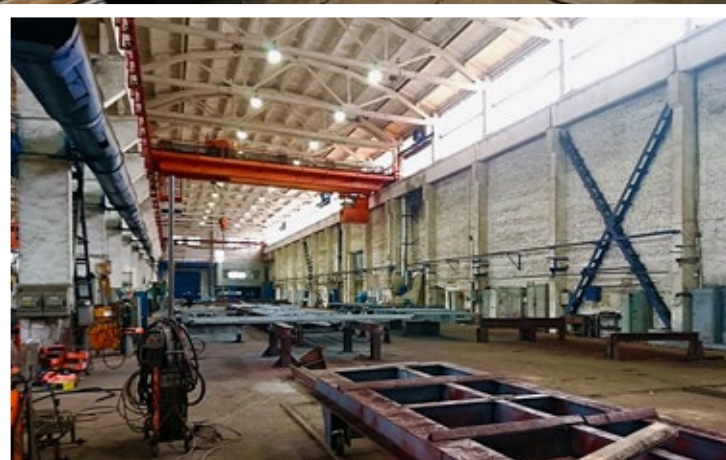

РОСТОВСКАЯ ОБЛАСТЬ
ТАГАНРОГ

ID 14478

Предлагается к продаже производственный комплекс, расположенный в промышленной зоне г. Таганрог.

ХАРАКТЕРИСТИКИ

	Общая площадь	7 500 м²
	Земельный участок	1,5 га
	Высота потолков	8 - 11 м
	Крановое оборудование	5 - 12 т

КОММУНИКАЦИИ

	Водопровод	
	Канализация	
	Отопление	
	Электричество	450 кВт
	Газ	

+7 495 109 05 55

ПОДОБРАТЬ ОБЪЕКТ