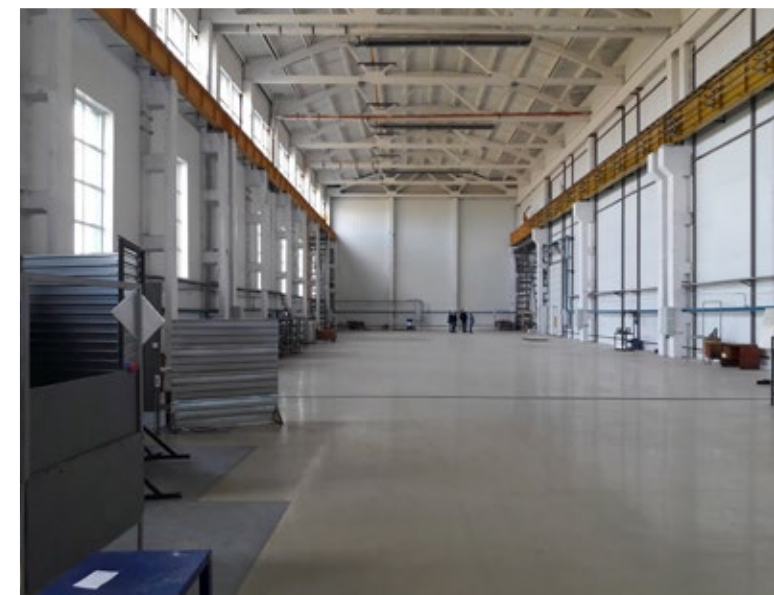

**ВЛАДИМИРСКАЯ ОБЛАСТЬ
МУРОМ**

ID 10877

Предлагается к продаже производственный комплекс, расположенный в г. Муром - крупном промышленном центре Владимирской области.

ХАРАКТЕРИСТИКИ

	Общая площадь	41 000 м²
	Земельный участок	8 га
	Высота потолков	12,5 м
	Крановое оборудование	10 т

КОММУНИКАЦИИ

	Водопровод	✓
	Канализация	✓
	Отопление	✓
	Электричество	3 МВт
	Газ	✓

+ 7 495 109 05 55

ПОДОБРАТЬ ОБЪЕКТ