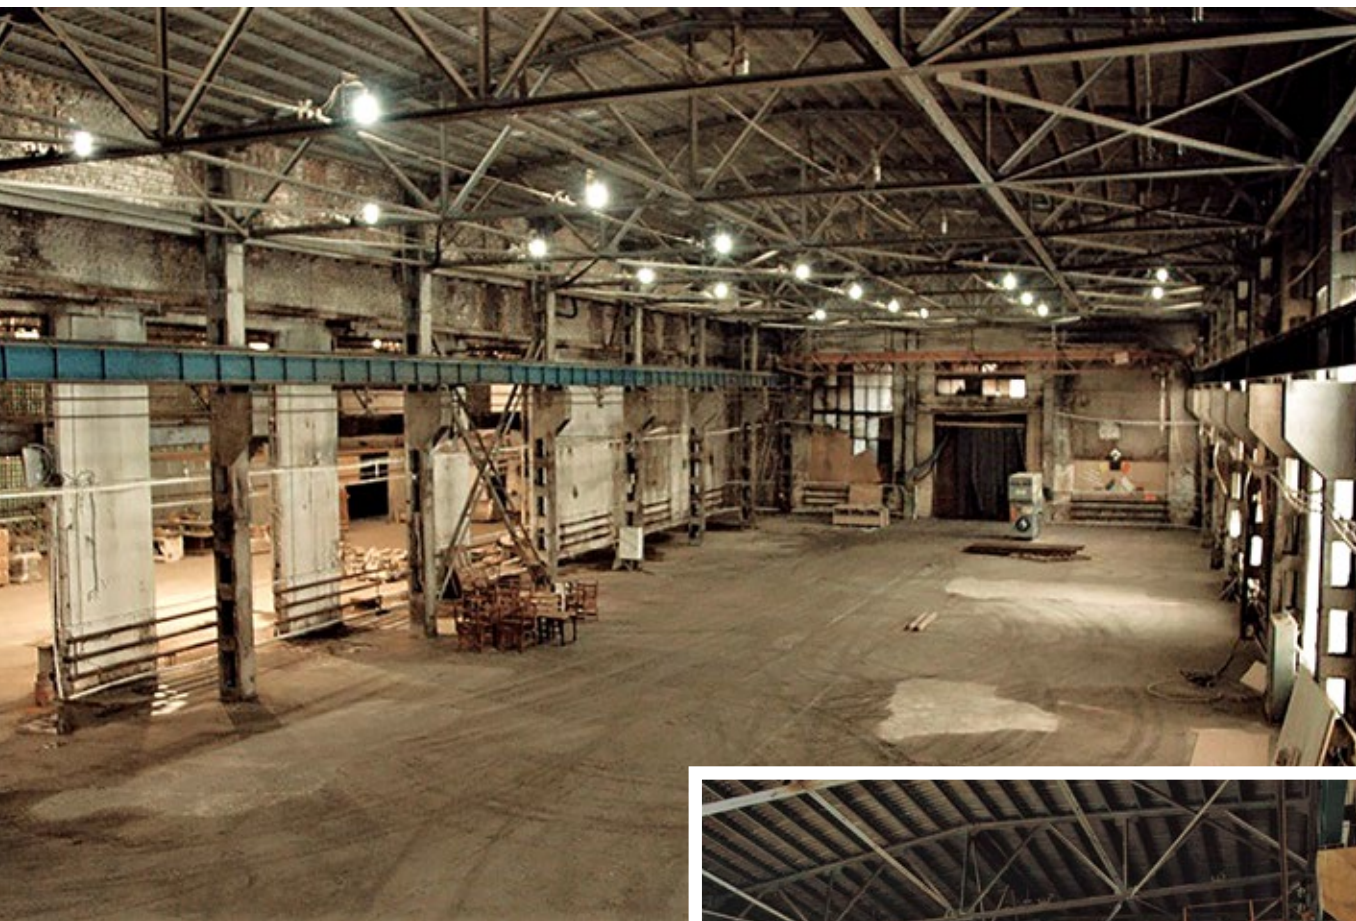

**ТУЛЬСКАЯ ОБЛАСТЬ
ЯСНОГОРСК**

ID 13771

Предлагается в продажу производственный комплекс общей площадью 9 100 м², расположенный на земельном участке 2,1 га.

ХАРАКТЕРИСТИКИ

	Общая площадь	9 100 м²
	Земельный участок	2,1 га
	Высота потолков	6 - 12 м
	Крановое оборудование	5 - 15 т

КОММУНИКАЦИИ

	Водопровод	
	Канализация	
	Отопление	
	Электричество	1 МВт
	Газ	

+ 7 495 109 05 55

ПОДОБРАТЬ ОБЪЕКТ