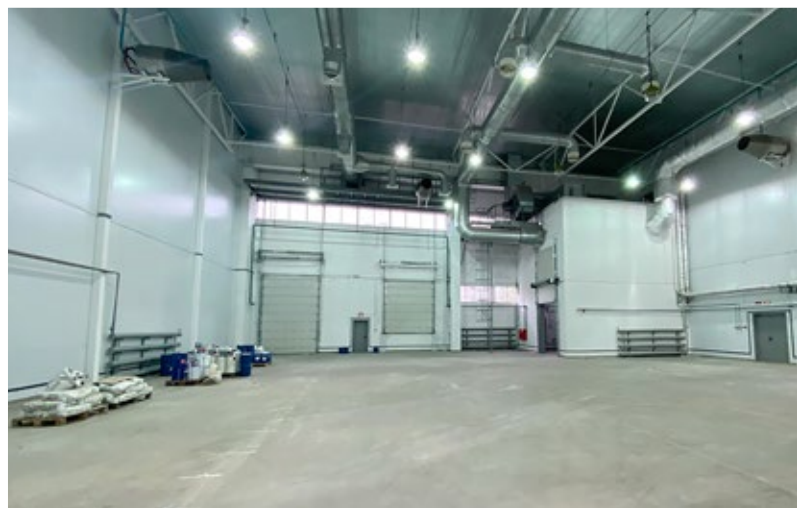

ВОЛОГОДСКАЯ ОБЛАСТЬ
ЧЕРЕПОВЕЦ

ID 14789

Предлагается в продажу производственный комплекс со всей инфраструктурой в Вологодской области.

ХАРАКТЕРИСТИКИ

	Общая площадь	16 400 м²
	Земельный участок	2,7 га
	Высота потолков	16 м
	Крановое оборудование	10 т

КОММУНИКАЦИИ

	Водопровод	
	Канализация	
	Отопление	
	Электричество	1,4 МВт
	Газ	

+ 7 495 109 05 55

ПОДОБРАТЬ ОБЪЕКТ