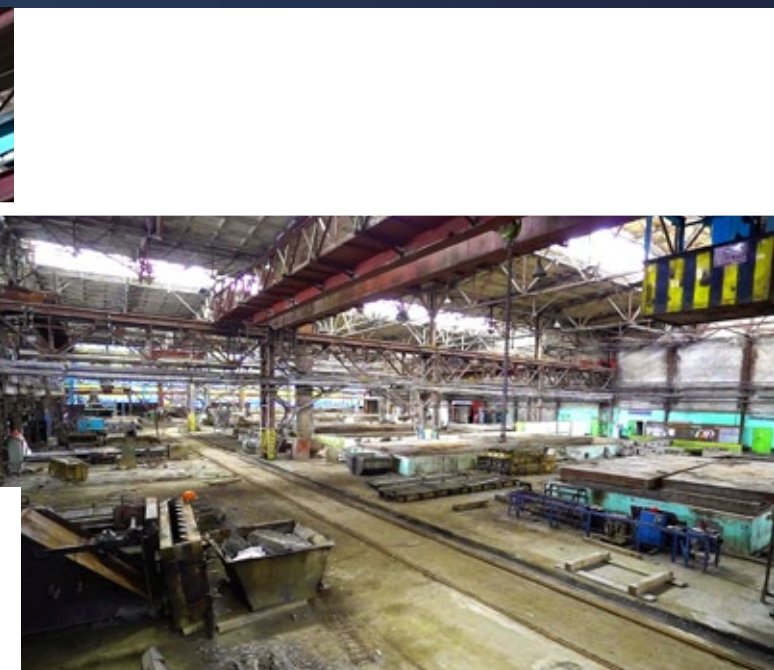

**АЛТАЙСКИЙ КРАЙ
НОВОАЛТАЙСК**

ID 14000

Предлагается в продажу производственный комплекс общей площадью более 37 500 м², расположенный на земельном участке 20,3 га.

ХАРАКТЕРИСТИКИ

	Общая площадь	37 500 м²
	Земельный участок	20 га
	Высота потолков	7 - 12 м
	Крановое оборудование	5 - 15 т

КОММУНИКАЦИИ

	Водопровод	✓
	Канализация	✓
	Отопление	⊖
	Электричество	1,2 МВт
	Газ	⊖

+ 7 495 109 05 55

ПОДОБРАТЬ ОБЪЕКТ