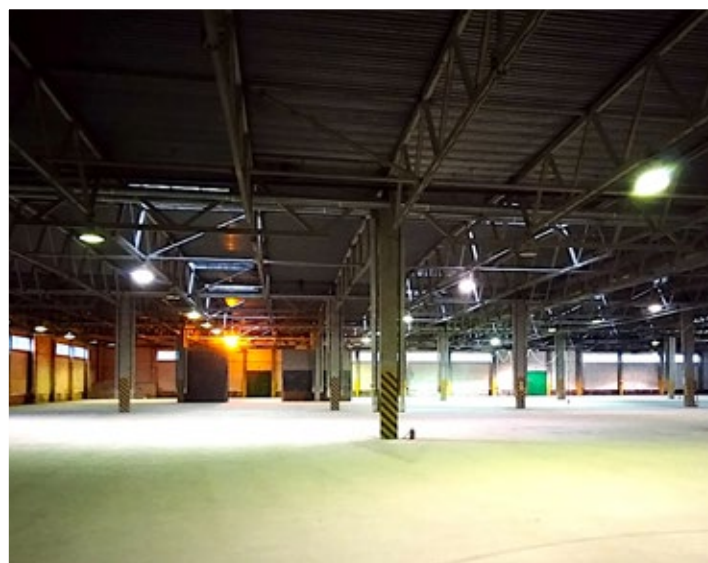

ЛЕНИНГРАДСКАЯ ОБЛАСТЬ
ГОРБУНКОВСКОЕ С/П

ID 11793

Предлагается к продаже производственно-складской комплекс общей площадью строений 11 836 м².

ХАРАКТЕРИСТИКИ

	Общая площадь	11 836 м²
	Земельный участок	5 га
	Высота потолков	6 - 14 м
	Крановое оборудование	⊖

КОММУНИКАЦИИ

	Водопровод	✓
	Канализация	✓
	Отопление	✓
	Электричество	800 кВт
	Газ	✓

+7 495 109 05 55

[ПОДОБРАТЬ ОБЪЕКТ](#)