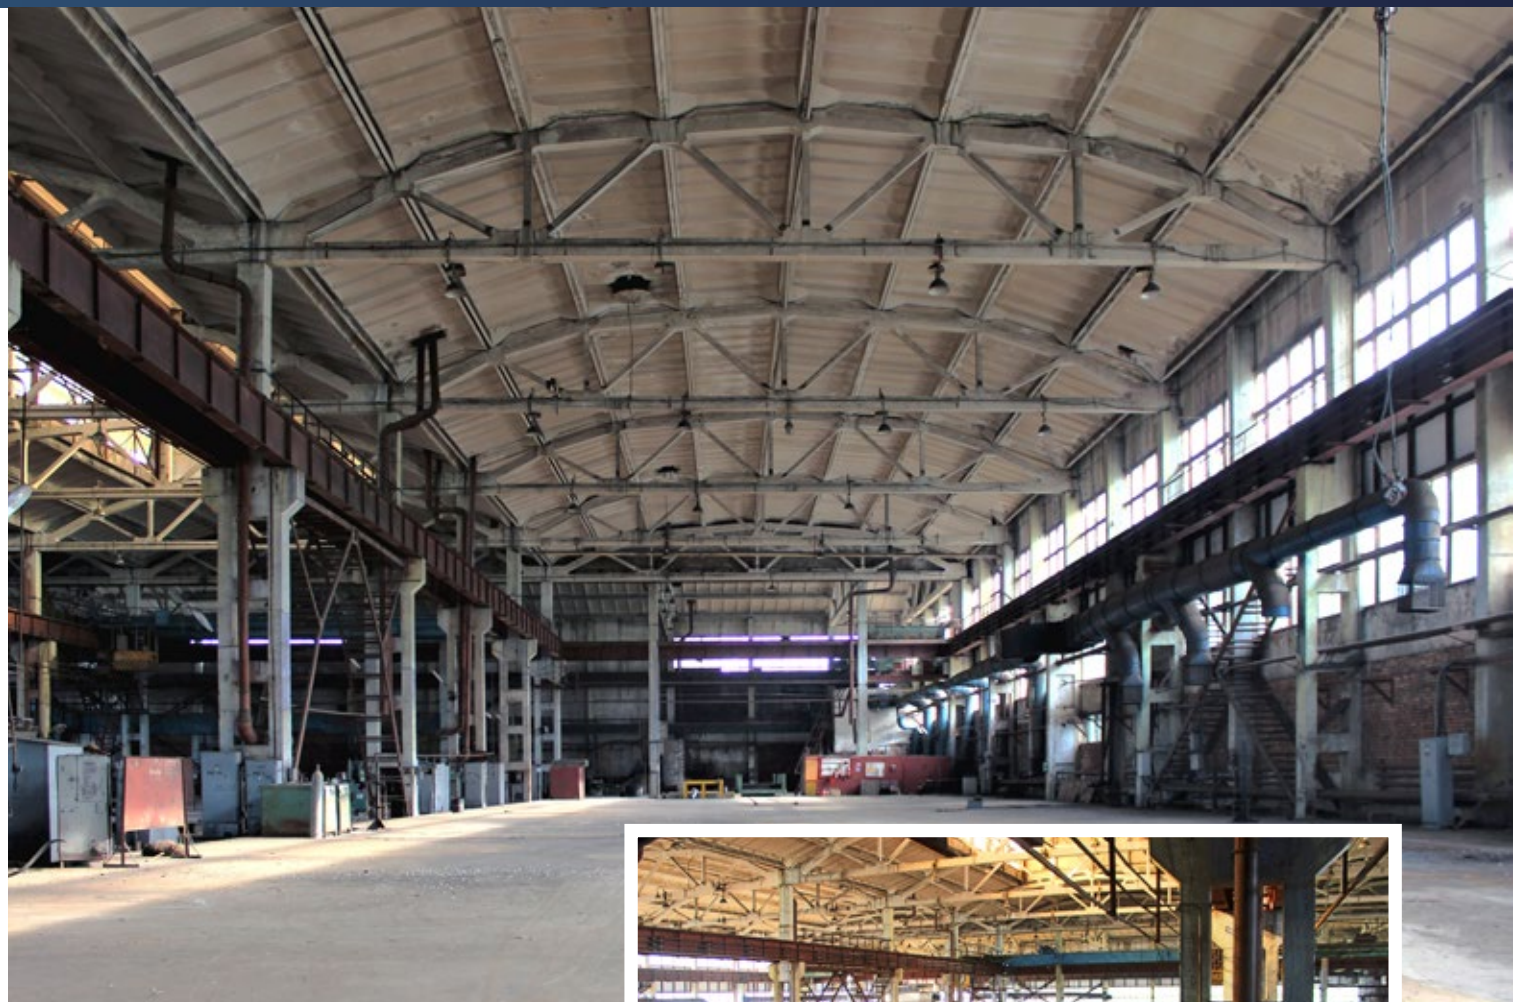

**ТУЛЬСКАЯ ОБЛАСТЬ
НОВОМОСКОВСК**

ID 13784

Предлагается в продажу имущественной комплекс общей площадью более 35 000 м², расположенный на земельном участке 7,48 га.

ХАРАКТЕРИСТИКИ

- Общая площадь 35 000 м²
- Земельный участок 7,48 га
- Высота потолков 4 - 12 м
- Крановое оборудование 1 - 10 т

КОММУНИКАЦИИ

- Водопровод
- Канализация
- Отопление
- Электричество 2,1 МВт
- Газ

+ 7 495 109 05 55

ПОДОБРАТЬ ОБЪЕКТ