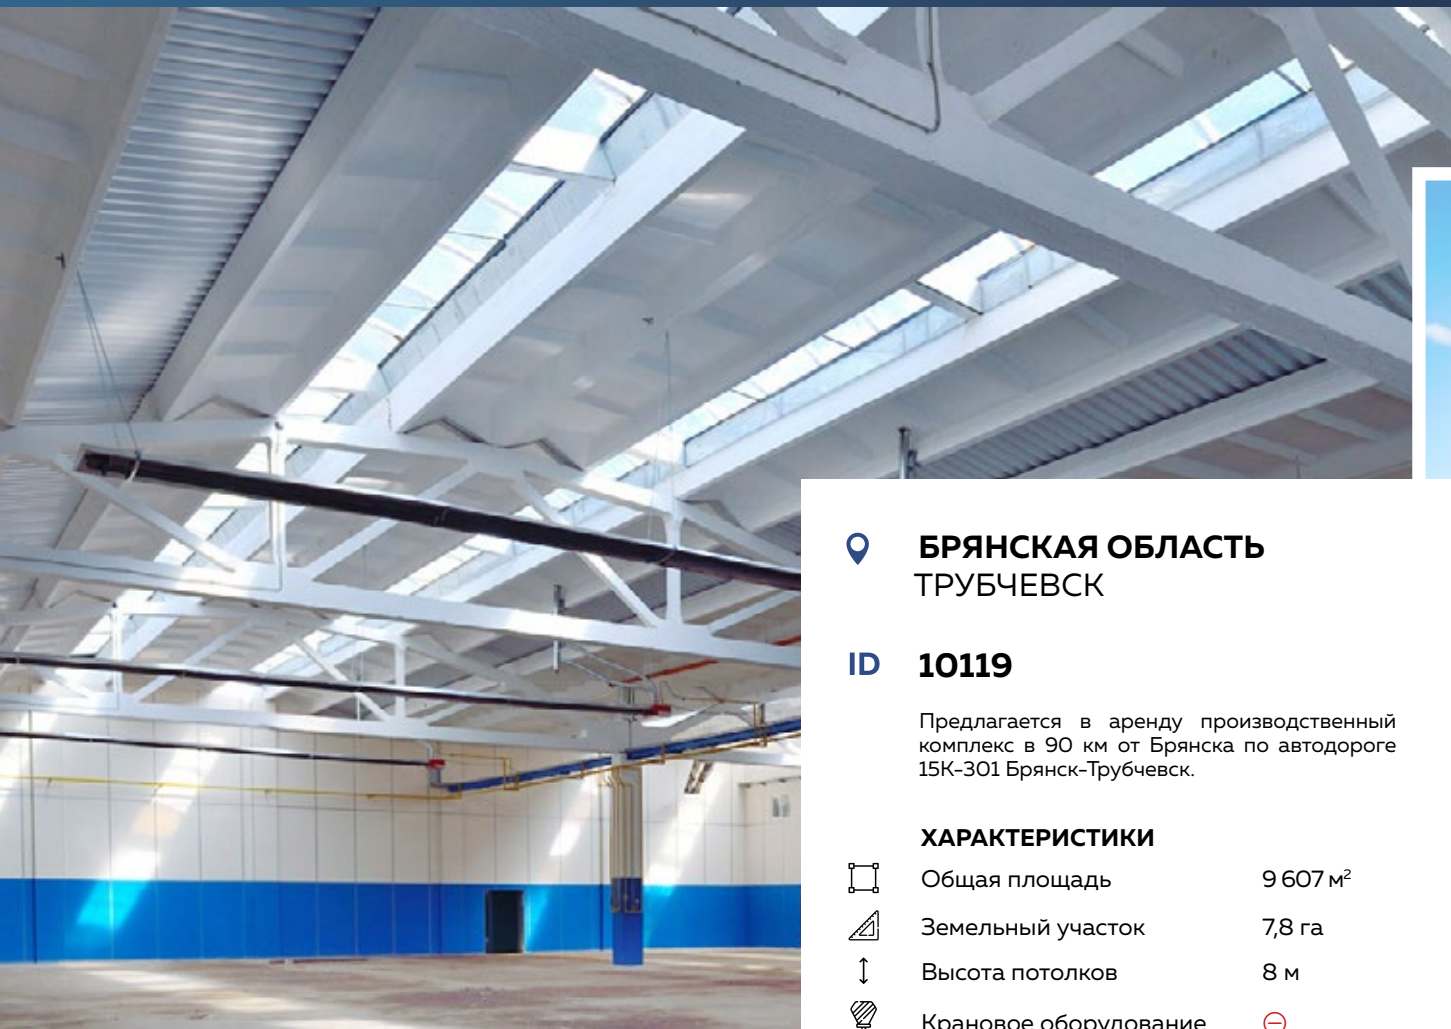

**БРЯНСКАЯ ОБЛАСТЬ
ТРУБЧЕВСК**

ID 10119

Предлагается в аренду производственный комплекс в 90 км от Брянска по автодороге 15К-301 Брянск-Трубчевск.

ХАРАКТЕРИСТИКИ

	Общая площадь	9 607 м²
	Земельный участок	7,8 га
	Высота потолков	8 м
	Крановое оборудование	⊖

КОММУНИКАЦИИ

	Водопровод	✓
	Канализация	✓
	Отопление	✓
	Электричество	5,5 МВт
	Газ	✓

+ 7 495 109 05 55

ПОДОБРАТЬ ОБЪЕКТ