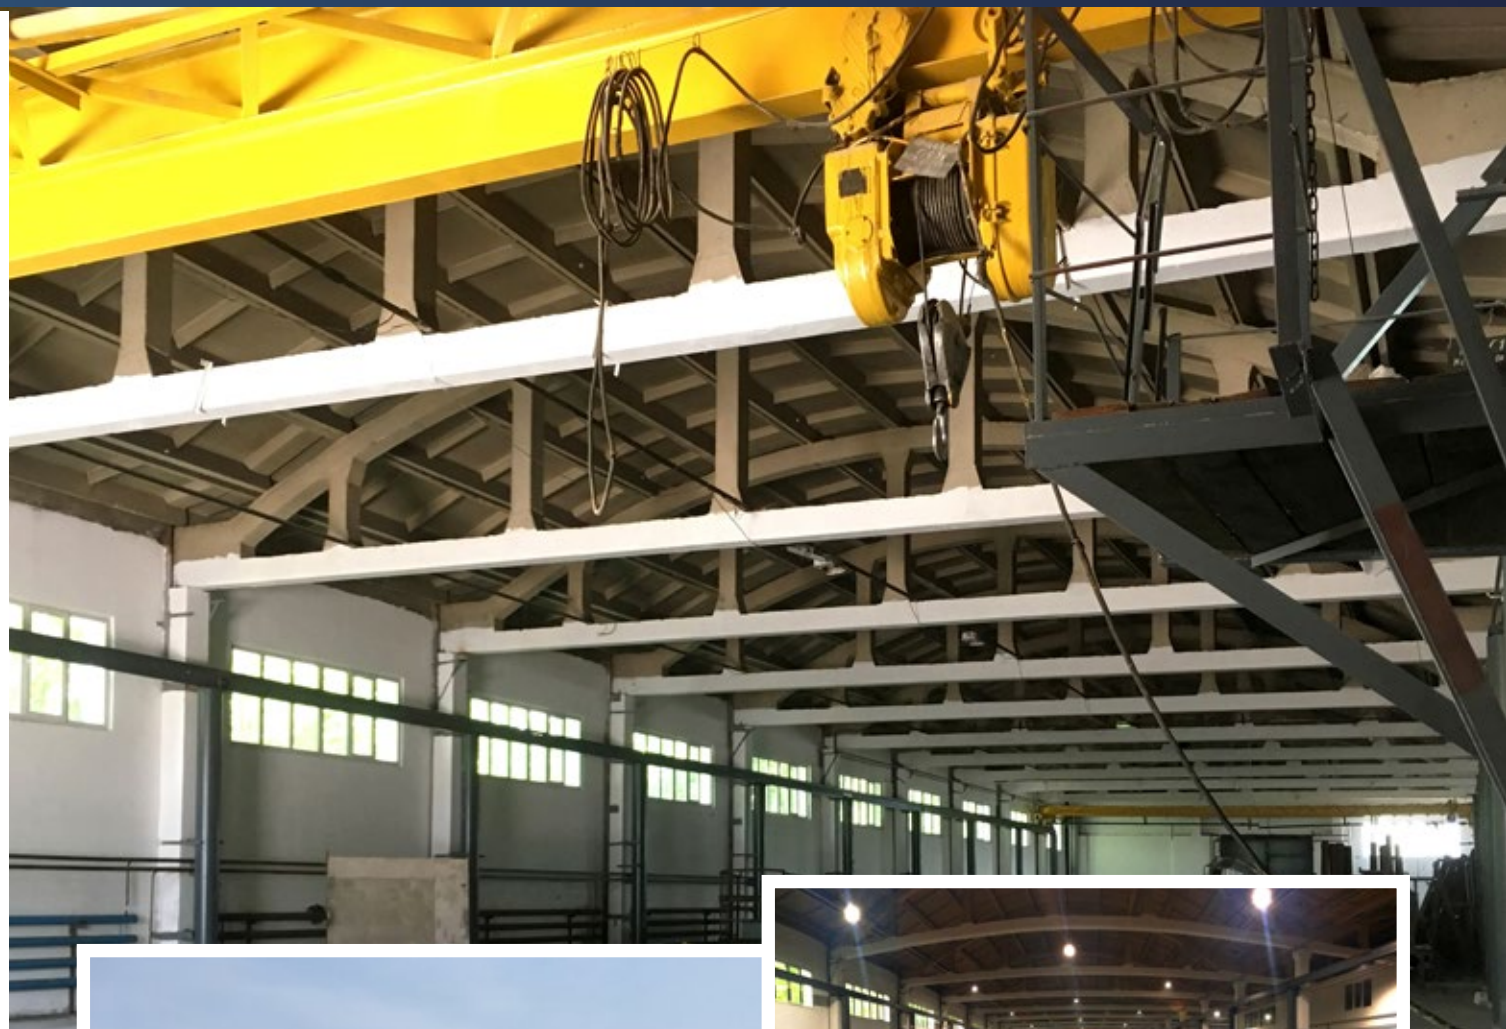

КРАСНОЯРСКИЙ КРАЙ
КРАСНОЯРСК

ID 14080

В аренду предлагается теплое производственно-складское помещение общей площадью 3 000 м².

ХАРАКТЕРИСТИКИ

	Общая площадь	3 000 м²
	Земельный участок	0,6 га
	Высота потолков	6 - 9 м
	Крановое оборудование	2 т

КОММУНИКАЦИИ

	Водопровод	✓
	Канализация	✓
	Отопление	✓
	Электричество	80 кВт
	Газ	⊖

+ 7 495 109 05 55

ПОДОБРАТЬ ОБЪЕКТ