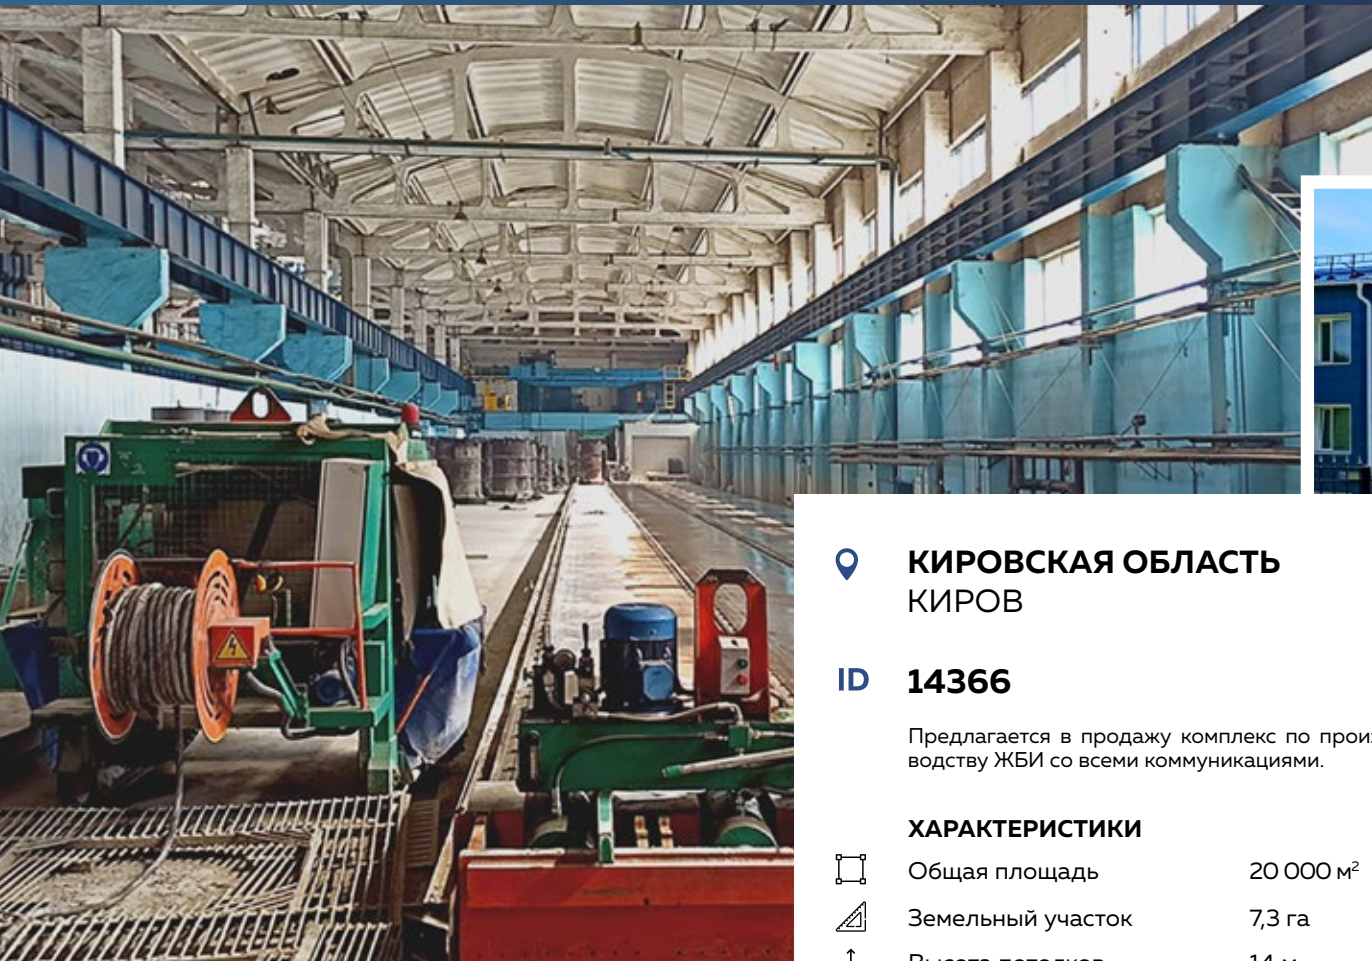

КИРОВСКАЯ ОБЛАСТЬ
КИРОВ

ID 14366

Предлагается в продажу комплекс по производству ЖБИ со всеми коммуникациями.

ХАРАКТЕРИСТИКИ

	Общая площадь	20 000 м²
	Земельный участок	7,3 га
	Высота потолков	14 м
	Крановое оборудование	16 т