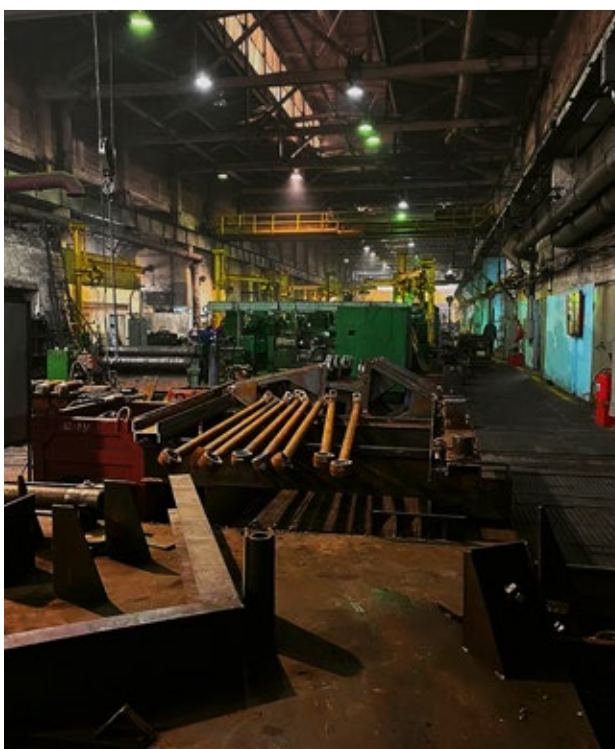

**УДМУРТСКАЯ РЕСПУБЛИКА
ИЖЕВСК**

ID 13587

Предлагается к продаже производственный комплекс с ж/д тупиком общей площадью 32 000 м².

ХАРАКТЕРИСТИКИ

	Общая площадь	32 000 м²
	Земельный участок	7,4 га
	Высота потолков	6 - 13 м
	Крановое оборудование	2 - 20 т

КОММУНИКАЦИИ

	Водопровод	☒
	Канализация	☒
	Отопление	☒
	Электричество	3,3 МВт
	Газ	☐

+ 7 495 109 05 55

[ПОДОБРАТЬ ОБЪЕКТ](#)