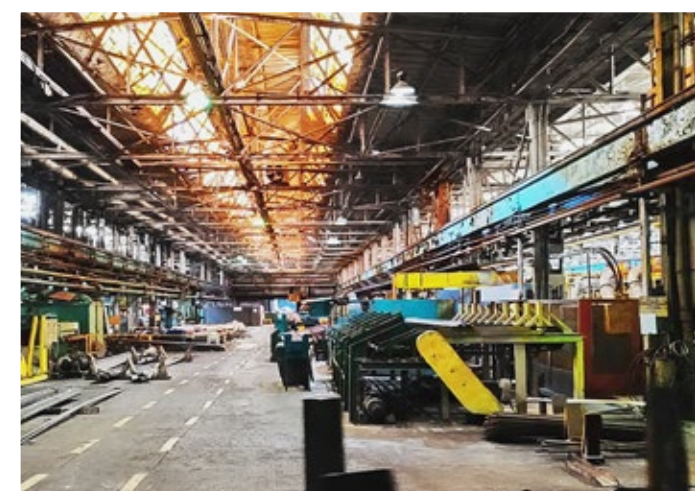

**ЧЕЛЯБИНСКАЯ ОБЛАСТЬ
МАГНИТОГОРСК**

ID 12405

Продается производственный корпус на охраняемой территории.

ХАРАКТЕРИСТИКИ

	Общая площадь	20 400 м²
	Земельный участок	5 га
	Высота потолков	12 м
	Крановое оборудование	3 - 10 т

КОММУНИКАЦИИ

	Водопровод	
	Канализация	
	Отопление	
	Электричество	126 МВт
	Газ	

+ 7 495 109 05 55

ПОДОБРАТЬ ОБЪЕКТ