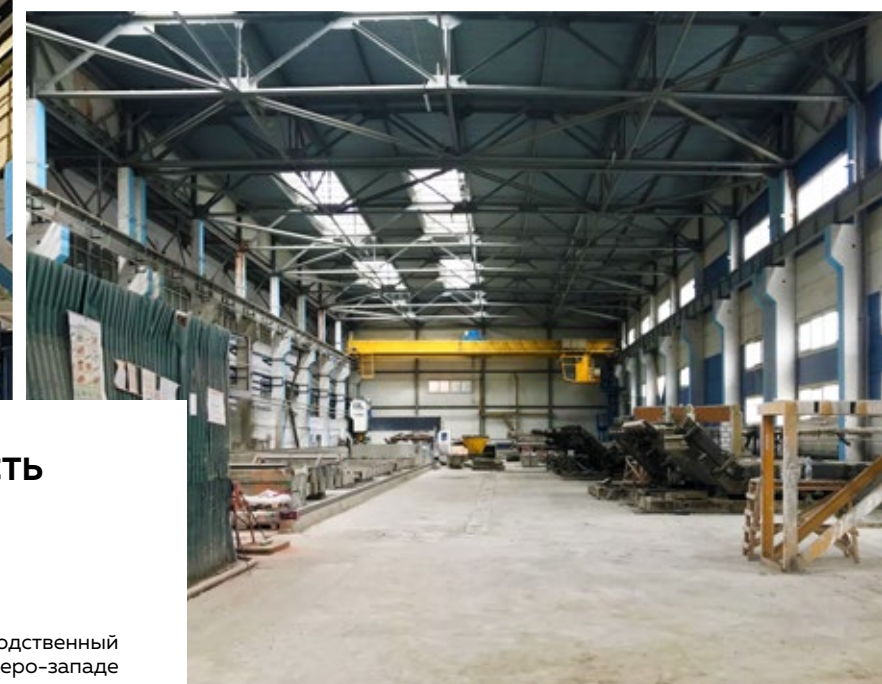

**МОСКОВСКАЯ ОБЛАСТЬ
СОЛНЕЧНОГОРСК**

ID 13848

Предлагается к продаже производственный комплекс, расположенный на северо-западе Московской области.

ХАРАКТЕРИСТИКИ

	Общая площадь	15 000 м²
	Земельный участок	10 га
	Высота потолков	12 м
	Крановое оборудование	20 т

КОММУНИКАЦИИ

	Водопровод	✓
	Канализация	✓
	Отопление	✓
	Электричество	5 МВт
	Газ	✓

+ 7 495 109 05 55

ПОДОБРАТЬ ОБЪЕКТ