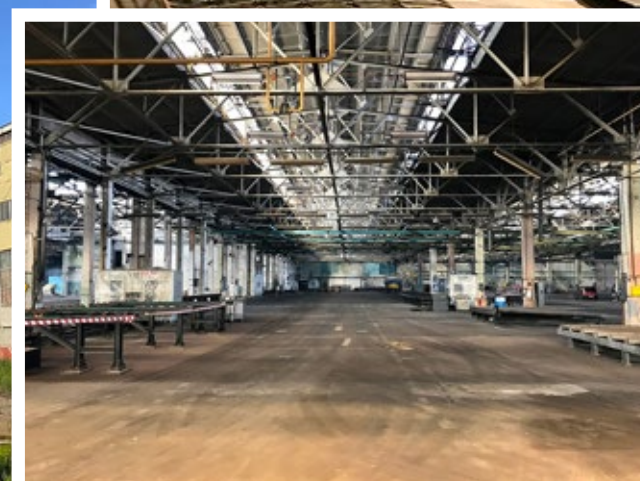

📍 ТВЕРСКАЯ ОБЛАСТЬ КОНАКОВО

ID 9526

Предлагаются в аренду производственные площади на промышленном предприятии, расположенном на границе Московской и Тверской областей.

ХАРАКТЕРИСТИКИ

📏	Общая площадь	15 000 м²
📐	Земельный участок	13 га
↑↓	Высота потолков	10 м
🏗️	Крановое оборудование	10 т

КОММУНИКАЦИИ

💧	Водопровод	✓
🚰	Канализация	✓
🔥	Отопление	✓
⚡	Электричество	3 МВт
🔥	Газ	✓

☎️ + 7 495 109 05 55

ПОДОБРАТЬ ОБЪЕКТ