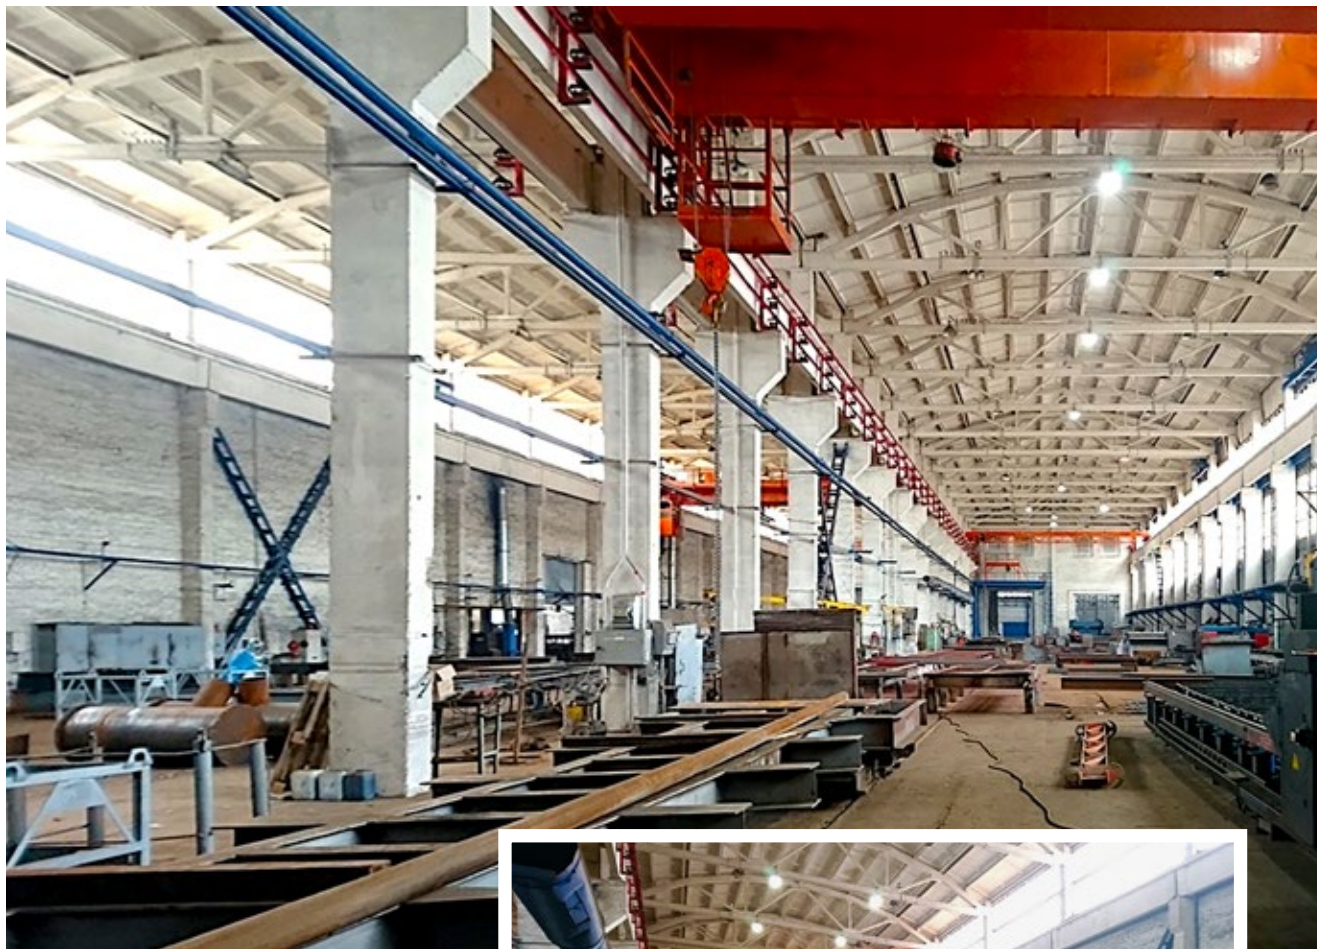

РОСТОВСКАЯ ОБЛАСТЬ
ТАГАНРОГ

ID 14478

Предлагается к продаже производственный комплекс, расположенный в промышленной зоне г. Таганрог.

ХАРАКТЕРИСТИКИ

	Общая площадь	7 500 м²
	Земельный участок	1,5 га
	Высота потолков	8 - 11 м
	Крановое оборудование	5 - 12 т

КОММУНИКАЦИИ

	Водопровод	
	Канализация	
	Отопление	
	Электричество	450 кВт
	Газ	

+7 495 109 05 55

ПОДОБРАТЬ ОБЪЕКТ