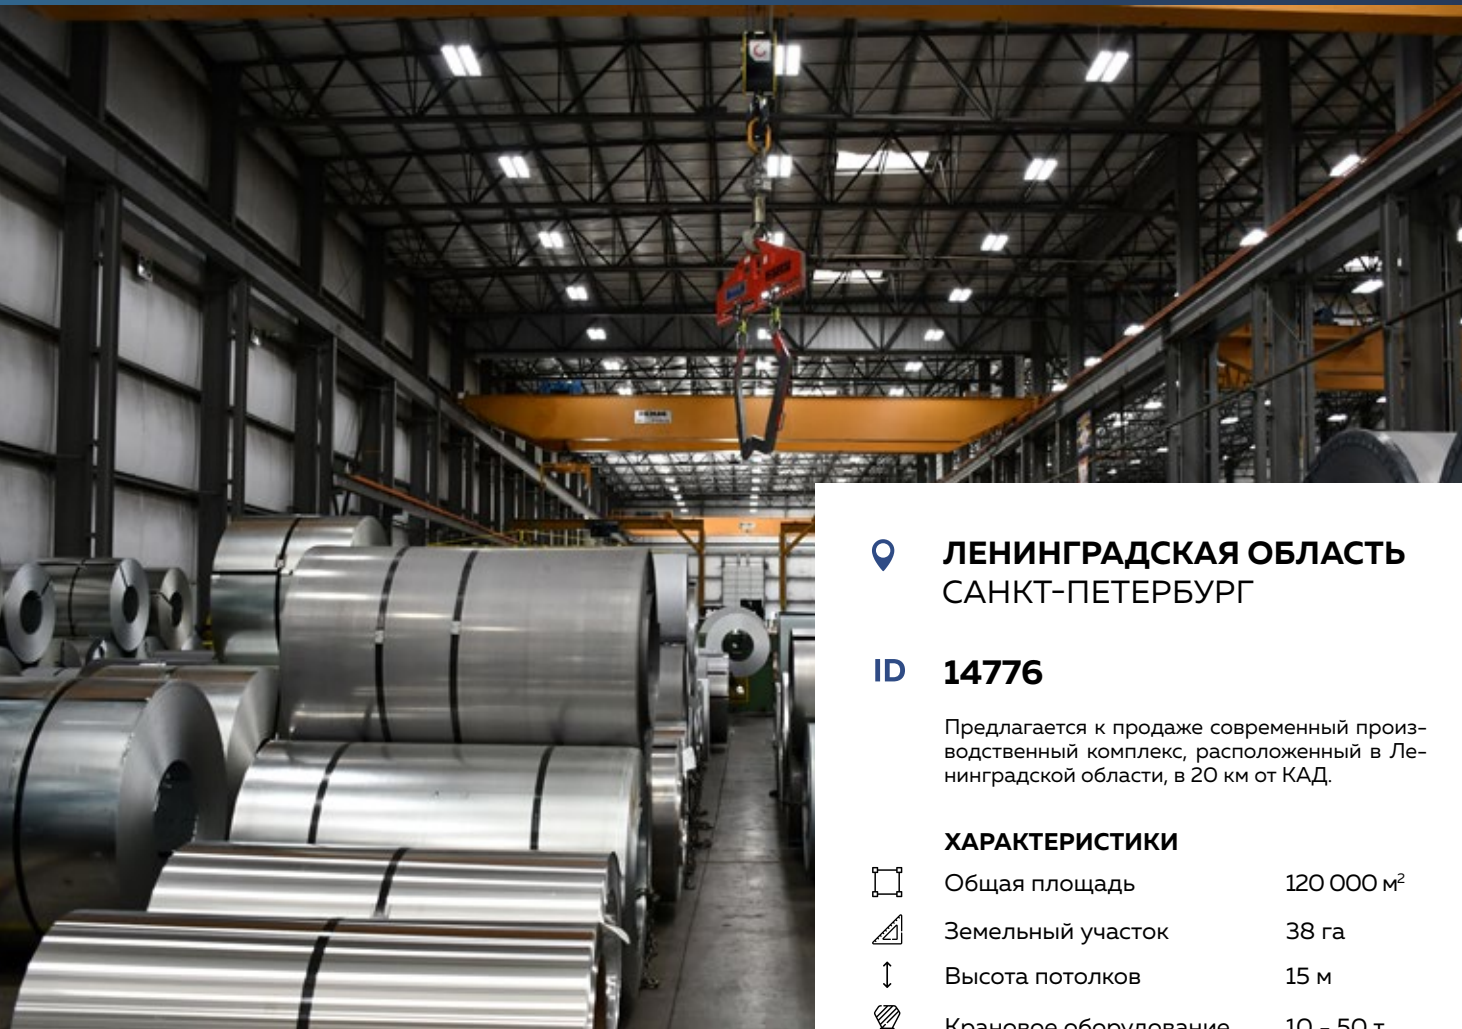

**ЛЕНИНГРАДСКАЯ ОБЛАСТЬ
САНКТ-ПЕТЕРБУРГ**

ID 14776

Предлагается к продаже современный производственный комплекс, расположенный в Ленинградской области, в 20 км от КАД.

ХАРАКТЕРИСТИКИ

	Общая площадь	120 000 м²
	Земельный участок	38 га
	Высота потолков	15 м
	Крановое оборудование	10 - 50 т

КОММУНИКАЦИИ

	Водопровод	
	Канализация	
	Отопление	
	Электричество	10 МВт
	Газ	

+ 7 495 109 05 55

ПОДОБРАТЬ ОБЪЕКТ