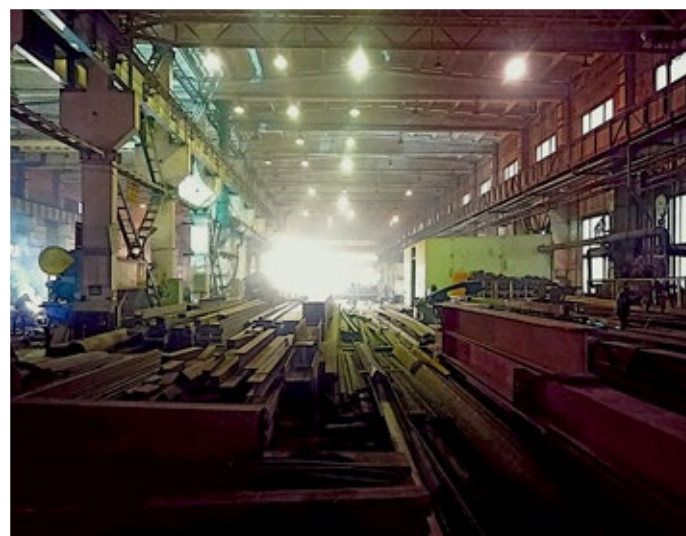

**ЛЕНИНГРАДСКАЯ ОБЛАСТЬ
САНКТ-ПЕТЕРБУРГ**

ID 13248

Продается производственный комплекс общей площадью строений 26 000 м², расположенный на земельном участке 9 га.

ХАРАКТЕРИСТИКИ

	Общая площадь	26 000 м²
	Земельный участок	9 га
	Высота потолков	8 - 12 м
	Крановое оборудование	5 - 32 т

КОММУНИКАЦИИ

	Водопровод	✓
	Канализация	✓
	Отопление	✓
	Электричество	2 МВт
	Газ	✓

+ 7 495 109 05 55

ПОДОБРАТЬ ОБЪЕКТ