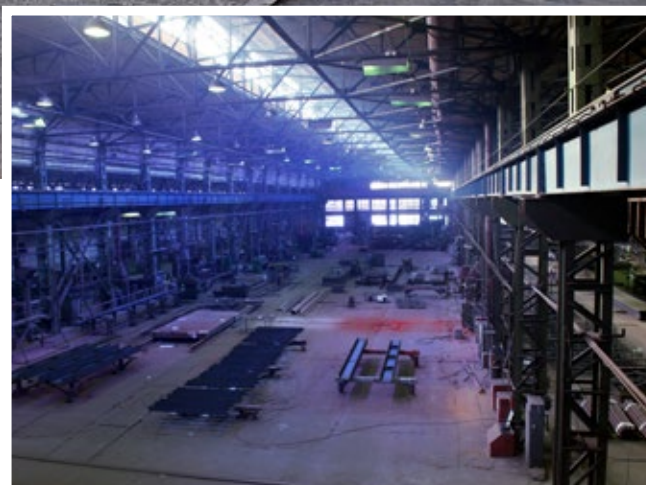

+7 495 109 05 55

ПОДОБРАТЬ ОБЪЕКТ