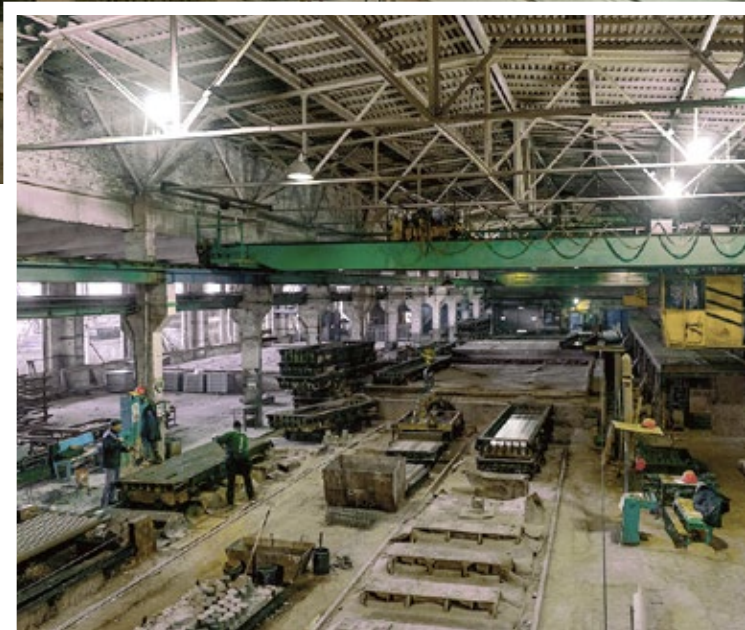

ПОДОБРАТЬ ОБЪЕКТ

САРАТОВСКАЯ ОБЛАСТЬ
ЭНГЕЛЬС

ID 14172

Продается действующий завод по производству железобетонных конструкций для строительной отрасли.

ХАРАКТЕРИСТИКИ

	Общая площадь	28 700 м ²
	Земельный участок	16 га
	Высота потолков	7 - 11 м
	Крановое оборудование	2 - 30 т