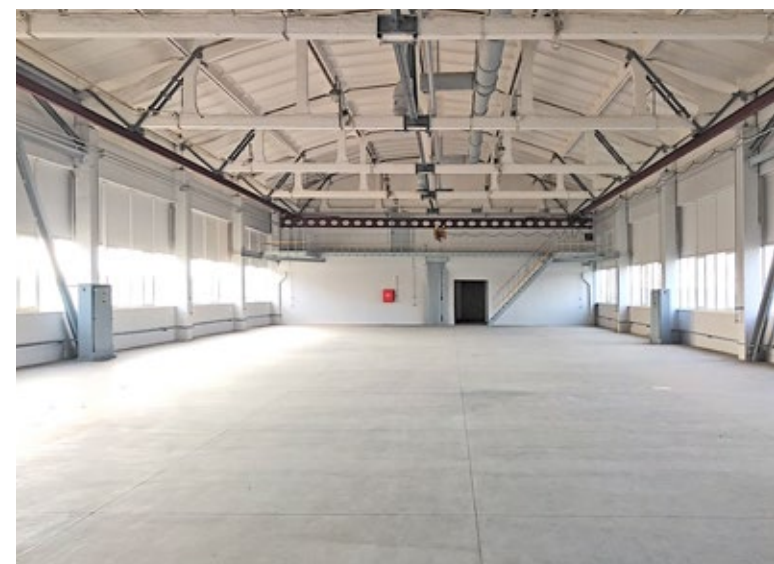

**КАЛУЖСКАЯ ОБЛАСТЬ
ОБНИНСК**

ID 14768

Предлагается в аренду отапливаемое производственное помещение общей площадью 1 750 м², расположенное в Калужской области в г. Обнинск.

ХАРАКТЕРИСТИКИ

	Общая площадь	1 750 м²
	Земельный участок	0,2 га
	Высота потолков	6 - 10 м
	Крановое оборудование	1 т

КОММУНИКАЦИИ

	Водопровод	
	Канализация	
	Отопление	
	Электричество	2 МВт
	Газ	

+ 7 495 109 05 55

ПОДОБРАТЬ ОБЪЕКТ