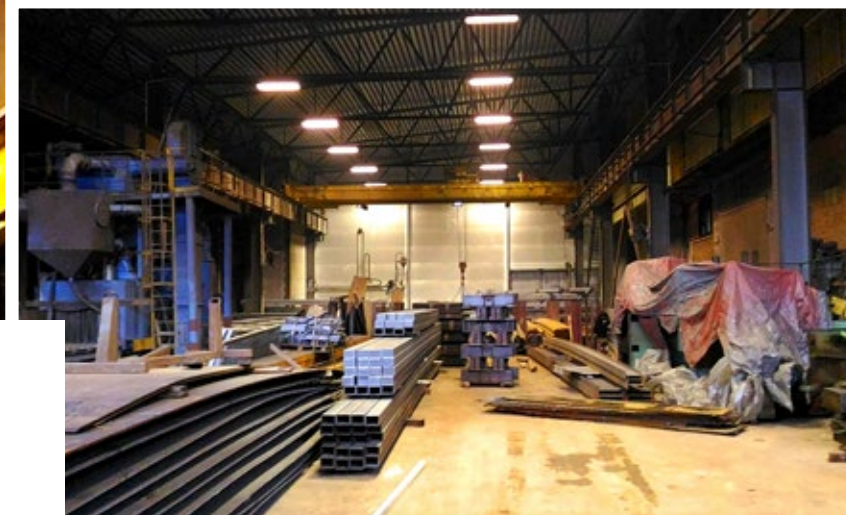

**МОСКОВСКАЯ ОБЛАСТЬ
ВОСКРЕСЕНСК**

ID 8614

Предлагается к продаже действующий завод металлоконструкций, расположенный на земельном участке площадью 1,6 га.

ХАРАКТЕРИСТИКИ

	Общая площадь	9 000 м²
	Земельный участок	1,6 га
	Высота потолков	11 м
	Крановое оборудование	3 - 20 т

КОММУНИКАЦИИ

	Водопровод	✓
	Канализация	✓
	Отопление	✓
	Электричество	400 кВт
	Газ	✓

+ 7 495 109 05 55

ПОДОБРАТЬ ОБЪЕКТ