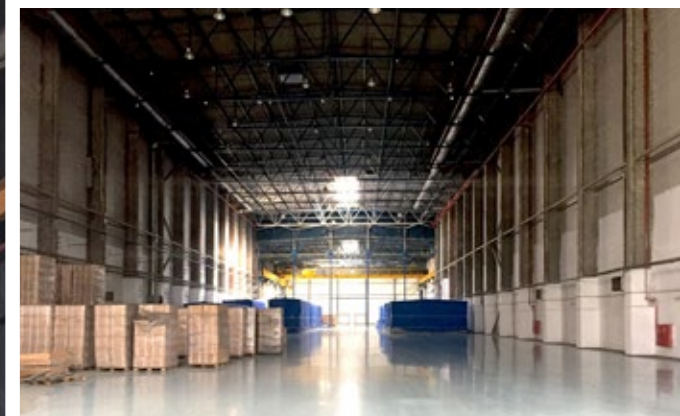

ПОДОБРАТЬ ОБЪЕКТ

 **ЛЕНИНГРАДСКАЯ ОБЛАСТЬ
ВСЕВОЛОЖСК**

ID 11823

Предлагается в аренду часть производственного корпуса площадью 4 000 м².

ХАРАКТЕРИСТИКИ

	Общая площадь	4 000 м ²
	Земельный участок	5 га
	Высота потолков	12 - 18 м
	Крановое оборудование	5 - 60 т