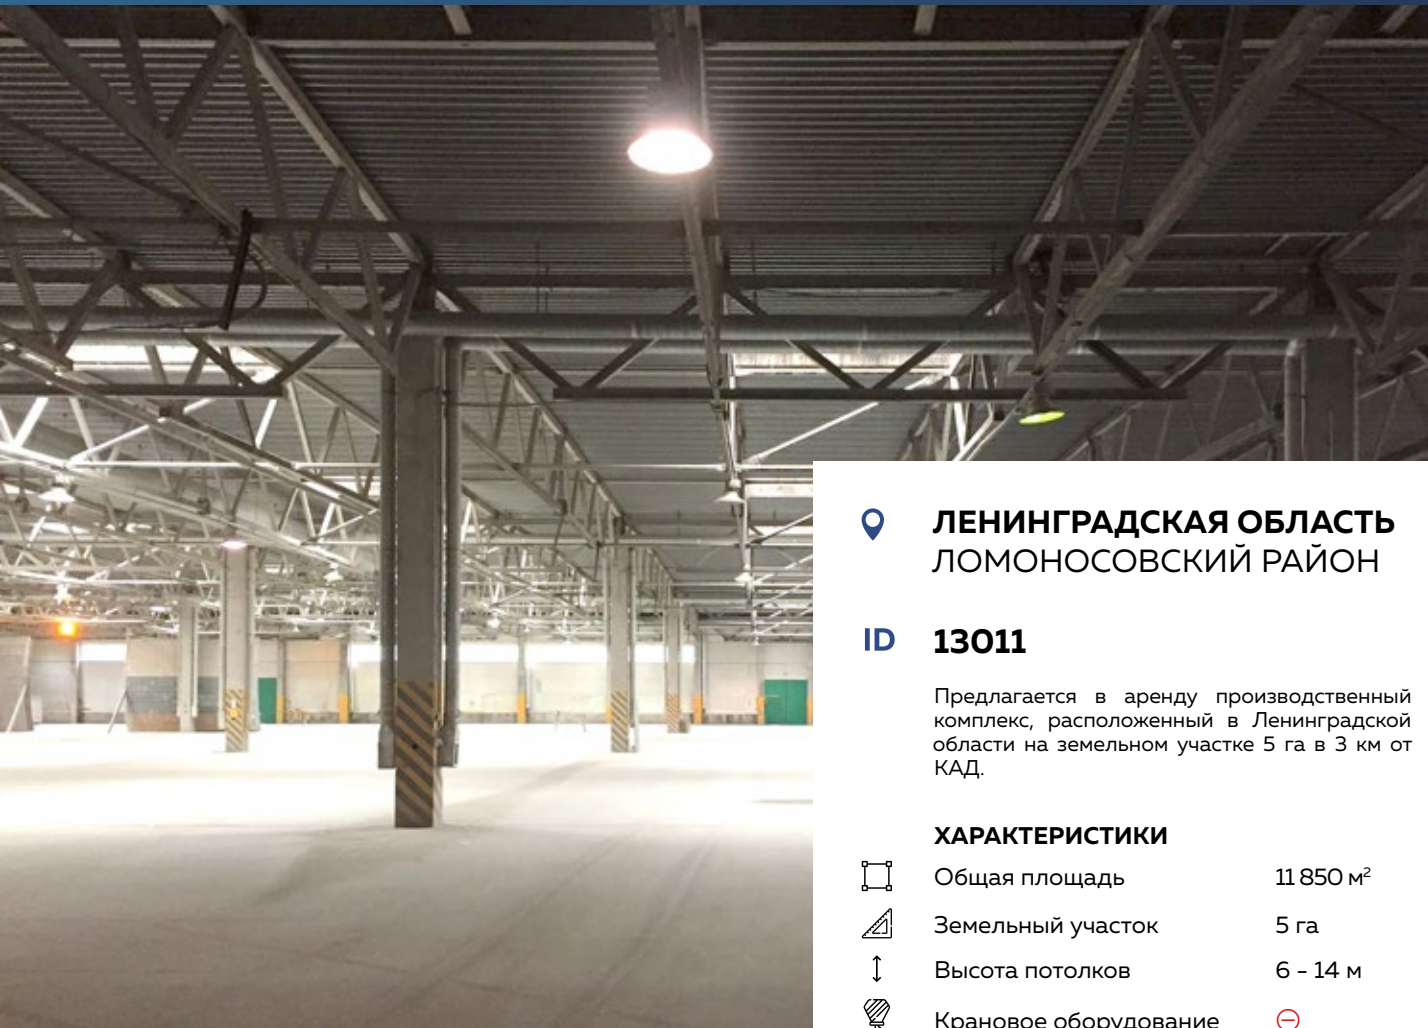

**ЛЕНИНГРАДСКАЯ ОБЛАСТЬ
ЛОМОНОСОВСКИЙ РАЙОН**

ID 13011

Предлагается в аренду производственный комплекс, расположенный в Ленинградской области на земельном участке 5 га в 3 км от КАД.

ХАРАКТЕРИСТИКИ

	Общая площадь	11 850 м²
	Земельный участок	5 га
	Высота потолков	6 - 14 м
	Крановое оборудование	⊖

КОММУНИКАЦИИ

	Водопровод	✓
	Канализация	✓
	Отопление	✓
	Электричество	800 кВт
	Газ	✓

+ 7 495 109 05 55

ПОДОБРАТЬ ОБЪЕКТ