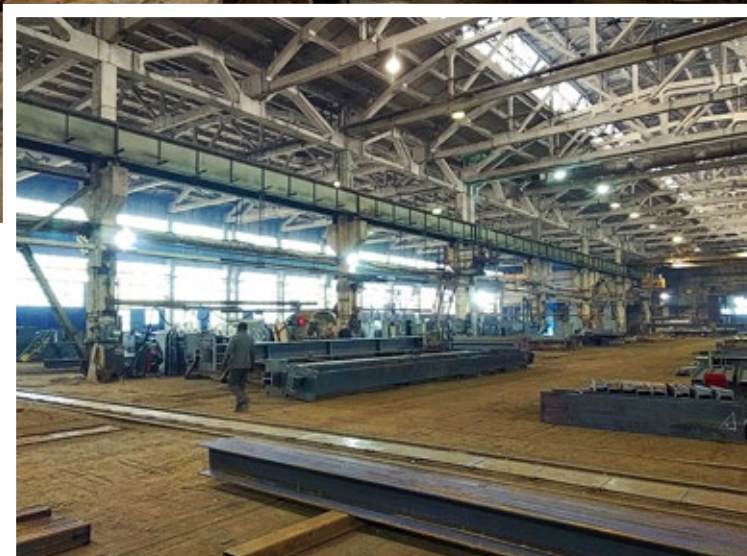

ЧЕЛЯБИНСКАЯ ОБЛАСТЬ
ЧЕБАРКУЛЬ

ID 12723

Предлагается в аренду производственный комплекс с ж/д веткой, расположенный в г. Чебаркуль на земельном участке 7,7 га.

ХАРАКТЕРИСТИКИ

	Общая площадь	22 000 м²
	Земельный участок	7,7 га
	Высота потолков	10 м
	Крановое оборудование	10 - 15 т

КОММУНИКАЦИИ

	Водопровод	☒
	Канализация	☒
	Отопление	☐
	Электричество	1 МВт
	Газ	☒

+7 495 109 05 55

[ПОДОБРАТЬ ОБЪЕКТ](#)