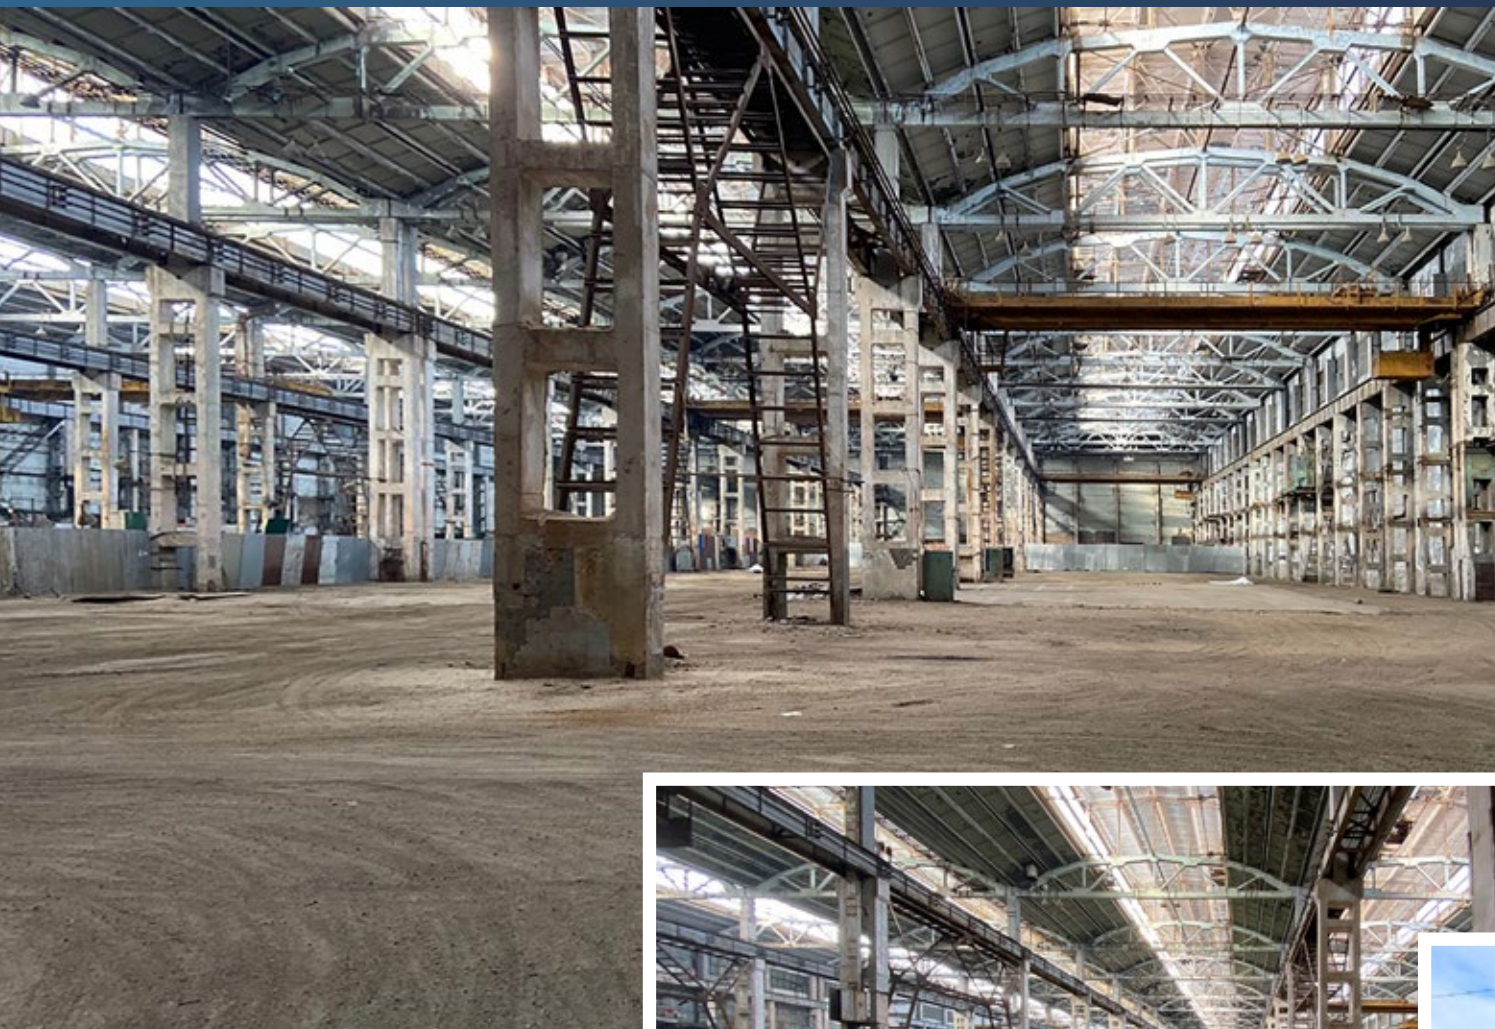

НОВОСИБИРСКАЯ ОБЛАСТЬ
НОВОСИБИРСК

ID 13737

Предлагается в продажу производственный комплекс общей площадью 24 300 м², расположенный на земельном участке 5,3 га.

ХАРАКТЕРИСТИКИ

	Общая площадь	24 300 м²
	Земельный участок	5,3 га
	Высота потолков	9 - 18 м
	Крановое оборудование	5 - 25 т

КОММУНИКАЦИИ

	Водопровод	
	Канализация	
	Отопление	
	Электричество	430 кВт
	Газ	

+7 495 109 05 55

[ПОДОБРАТЬ ОБЪЕКТ](#)