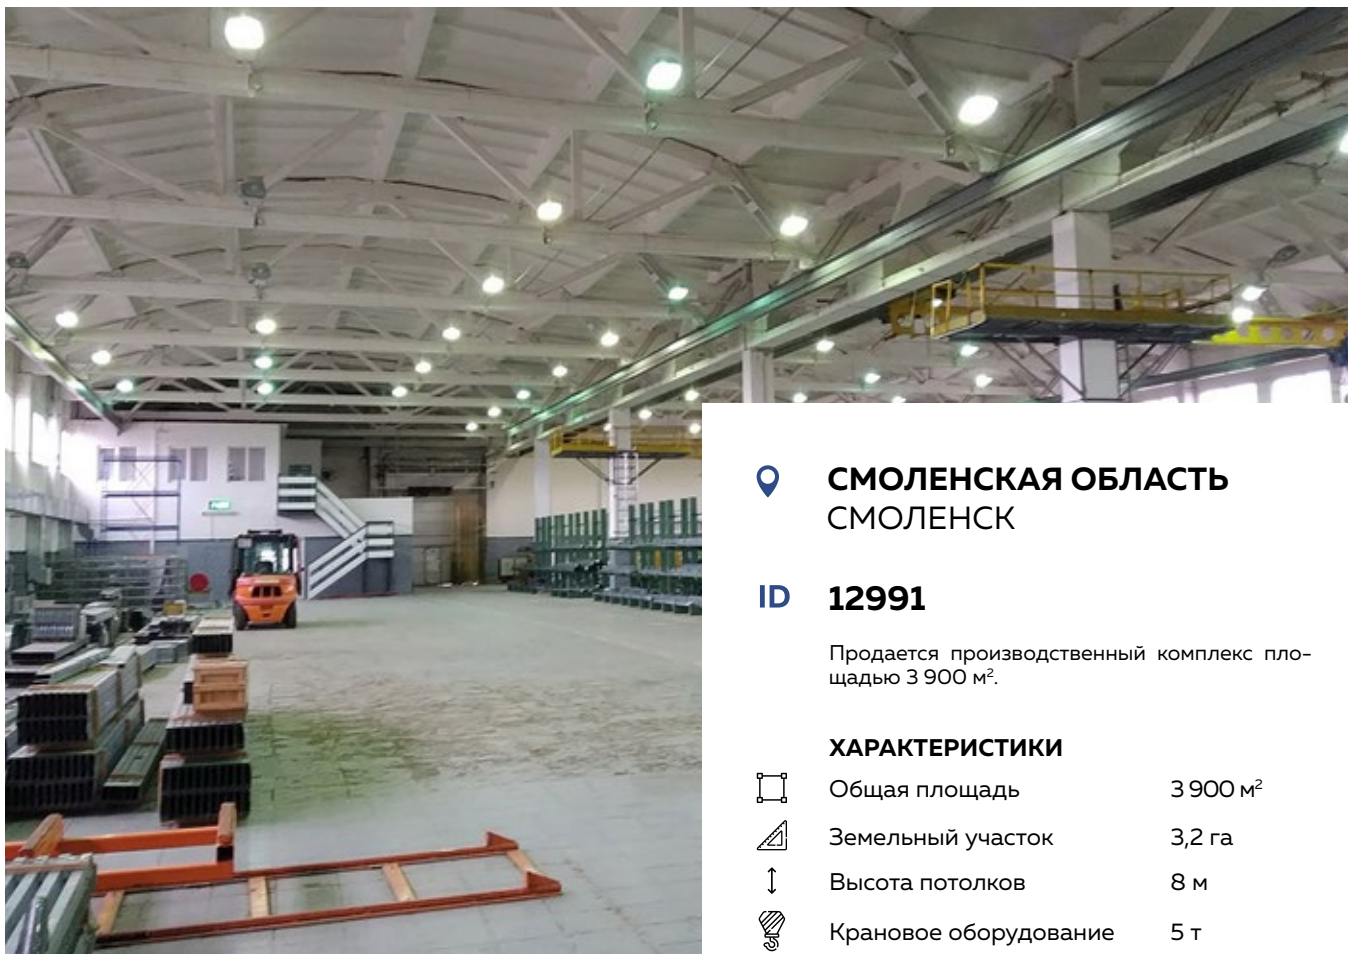

СМОЛЕНСКАЯ ОБЛАСТЬ
СМОЛЕНСК

ID 12991

Продается производственный комплекс площадью 3 900 м².

ХАРАКТЕРИСТИКИ

	Общая площадь	3 900 м²
	Земельный участок	3,2 га
	Высота потолков	8 м
	Крановое оборудование	5 т

КОММУНИКАЦИИ

	Водопровод	
	Канализация	
	Отопление	
	Электричество	500 кВт
	Газ	

+ 7 495 109 05 55

ПОДОБРАТЬ ОБЪЕКТ