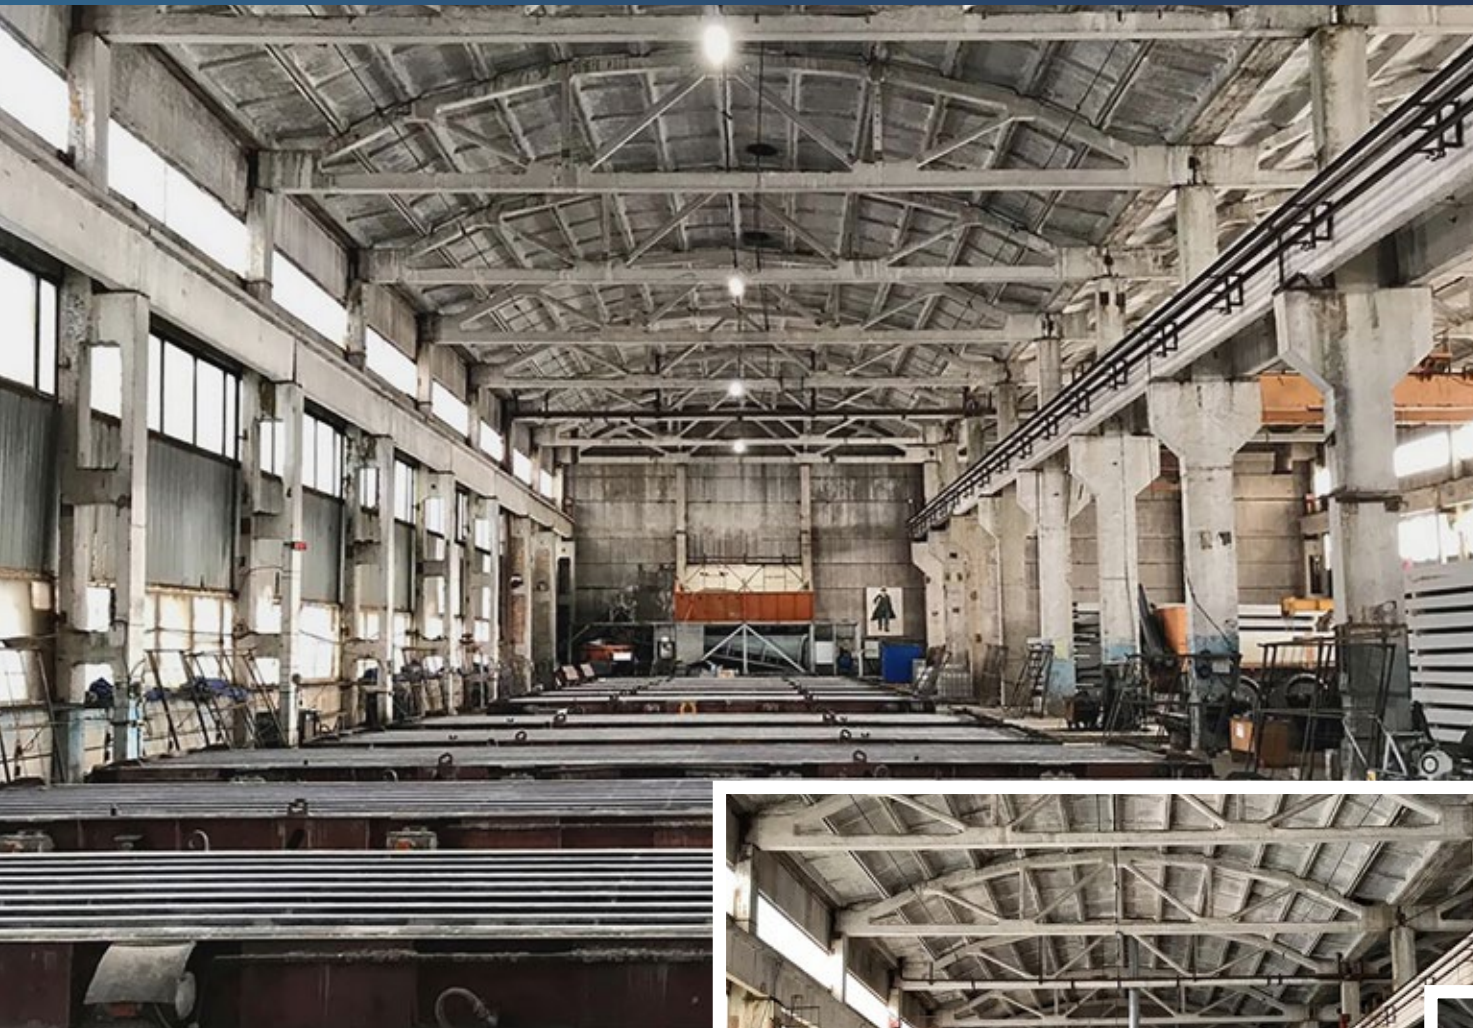

МОСКОВСКАЯ ОБЛАСТЬ
ВОЛОКОЛАМСК

ID 12302

Продается производственный комплекс по производству ж/б изделий.

ХАРАКТЕРИСТИКИ

	Общая площадь	3 800 м²
	Земельный участок	0,85 га
	Высота потолков	10 м
	Крановое оборудование	10 т

КОММУНИКАЦИИ

	Водопровод	✓
	Канализация	✓
	Отопление	⊖
	Электричество	100 кВт
	Газ	⊖

+7 495 109 05 55

ПОДОБРАТЬ ОБЪЕКТ