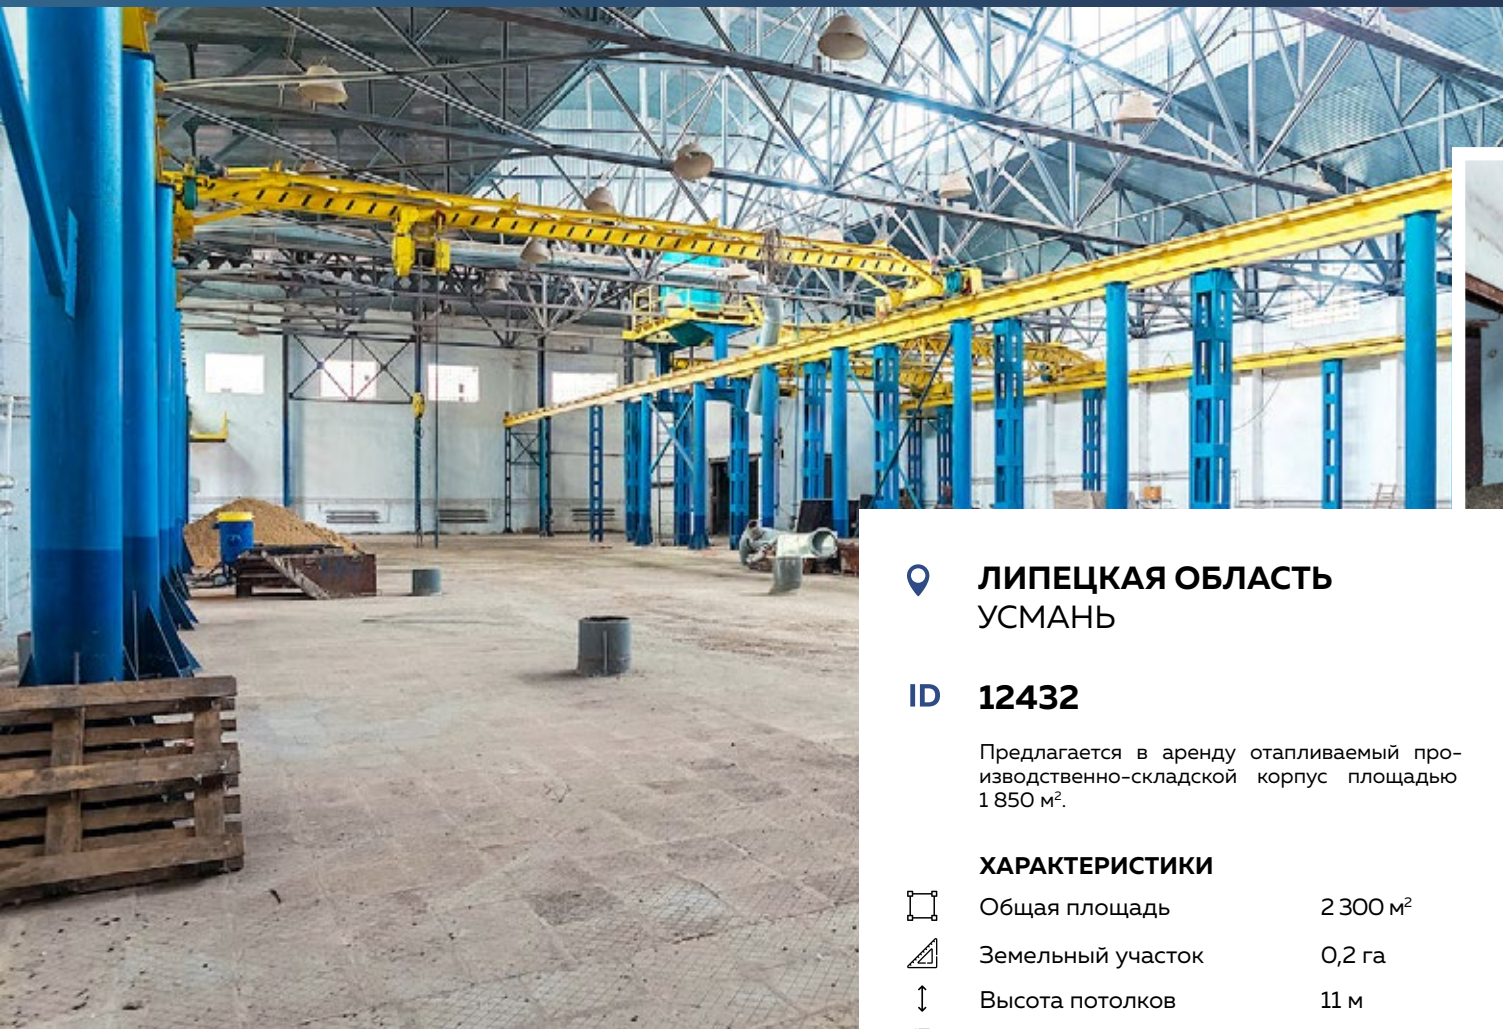

📍 **ЛИПЕЦКАЯ ОБЛАСТЬ**
УСМАНЬ

ID 12432

Предлагается в аренду отапливаемый производственно-складской корпус площадью 1 850 м².

ХАРАКТЕРИСТИКИ

📐	Общая площадь	2 300 м²
📏	Земельный участок	0,2 га
↕	Высота потолков	11 м
🏗️	Крановое оборудование	3 - 5 т

КОММУНИКАЦИИ

💧	Водопровод	✅
🚰	Канализация	✅
🔥	Отопление	✅
⚡	Электричество	250 кВт
🔥	Газ	✅

☎ **+ 7 495 109 05 55**

ПОДОБРАТЬ ОБЪЕКТ