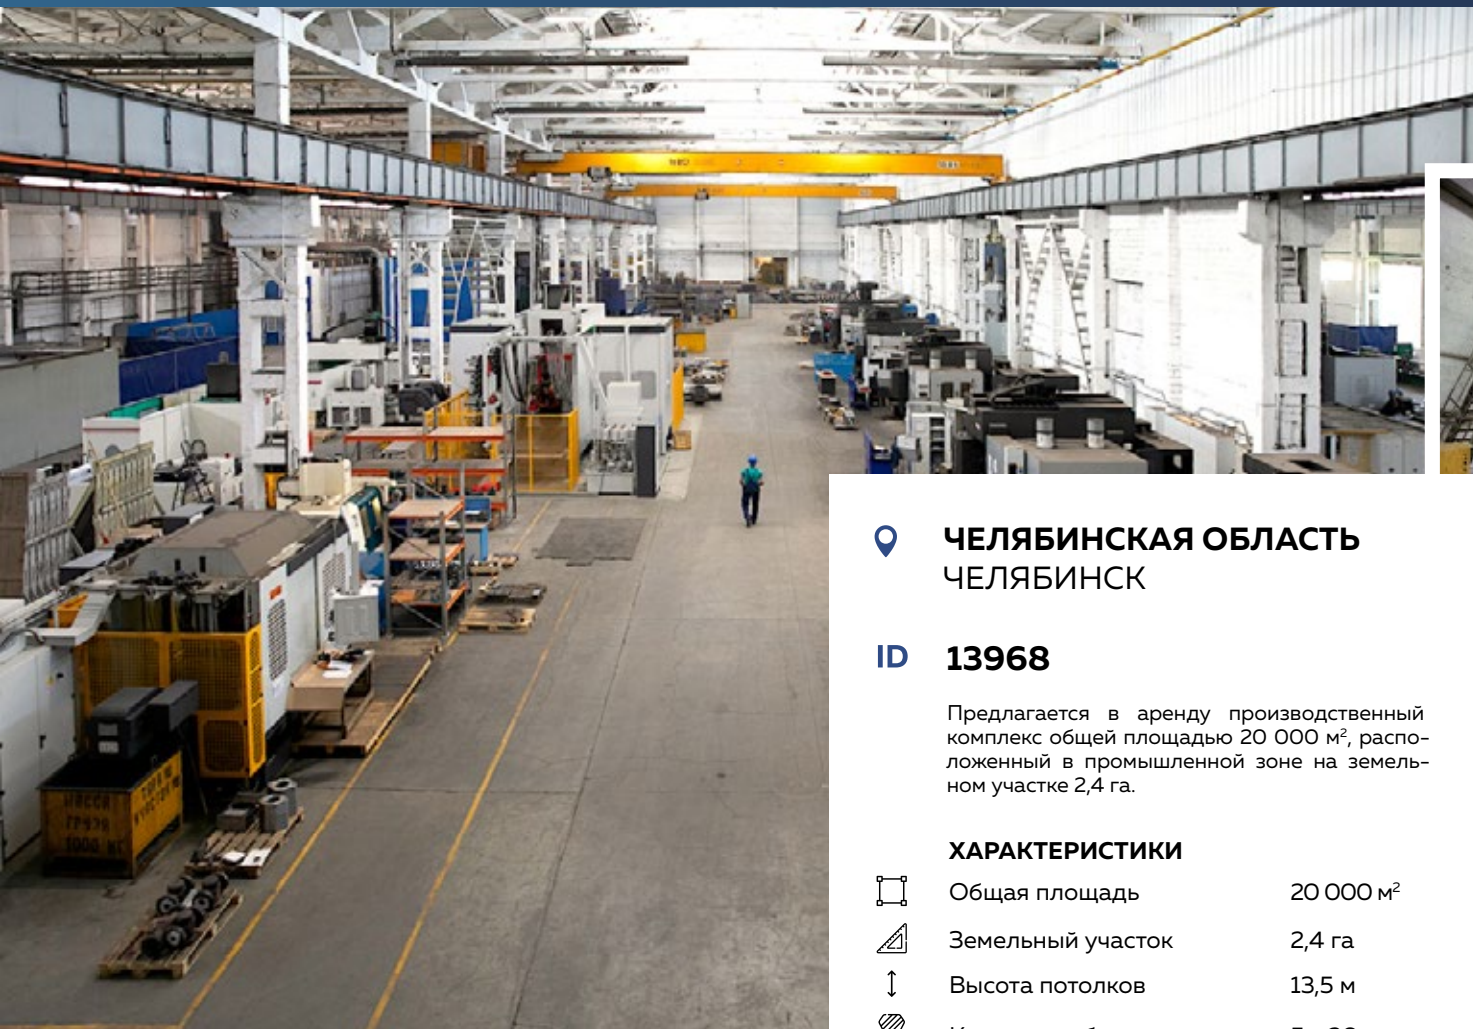

+ 7 495 109 05 55

ПОДОБРАТЬ ОБЪЕКТ

📍 **ЧЕЛЯБИНСКАЯ ОБЛАСТЬ**
ЧЕЛЯБИНСК

ID 13968

Предлагается в аренду производственный комплекс общей площадью 20 000 м², расположенный в промышленной зоне на земельном участке 2,4 га.