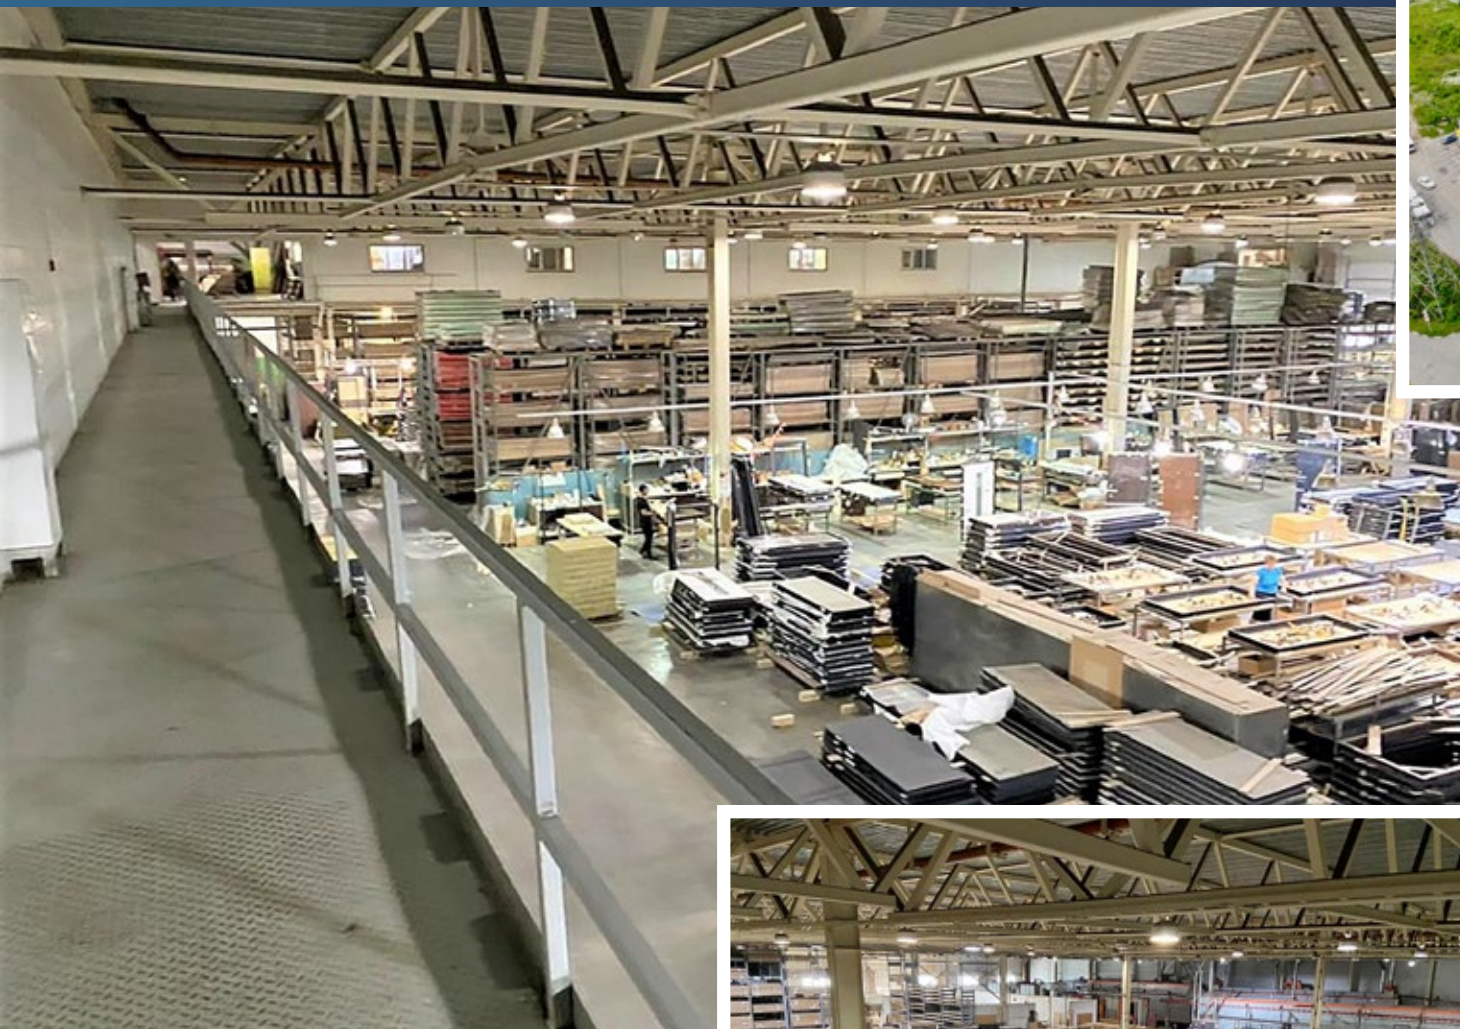

МОСКОВСКАЯ ОБЛАСТЬ
ПОДОЛЬСК

ID 14495

Предлагается в продажу производственно-складской комплекс общей площадью 4 600 м², расположенный на земельном участке 0,7 га.

ХАРАКТЕРИСТИКИ

	Общая площадь	4 600 м²
	Земельный участок	0,7 га
	Высота потолков	4,5 - 9 м
	Крановое оборудование	⊖

КОММУНИКАЦИИ

	Водопровод	✓
	Канализация	✓
	Отопление	✓
	Электричество	400 кВт
	Газ	✓

+ 7 495 109 05 55

ПОДОБРАТЬ ОБЪЕКТ