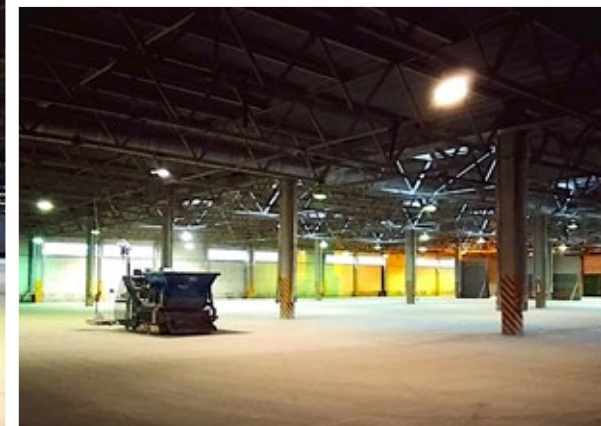

ЛЕНИНГРАДСКАЯ ОБЛАСТЬ
ГОРБУНКОВСКОЕ С/П

ID 11793

Предлагается к продаже производственно-складской комплекс общей площадью строений 11 836 м².

ХАРАКТЕРИСТИКИ

	Общая площадь	11 836 м²
	Земельный участок	5 га
	Высота потолков	6 - 14 м
	Крановое оборудование	⊖

КОММУНИКАЦИИ

	Водопровод	✓
	Канализация	✓
	Отопление	✓
	Электричество	800 кВт
	Газ	✓

+7 495 109 05 55

[ПОДОБРАТЬ ОБЪЕКТ](#)