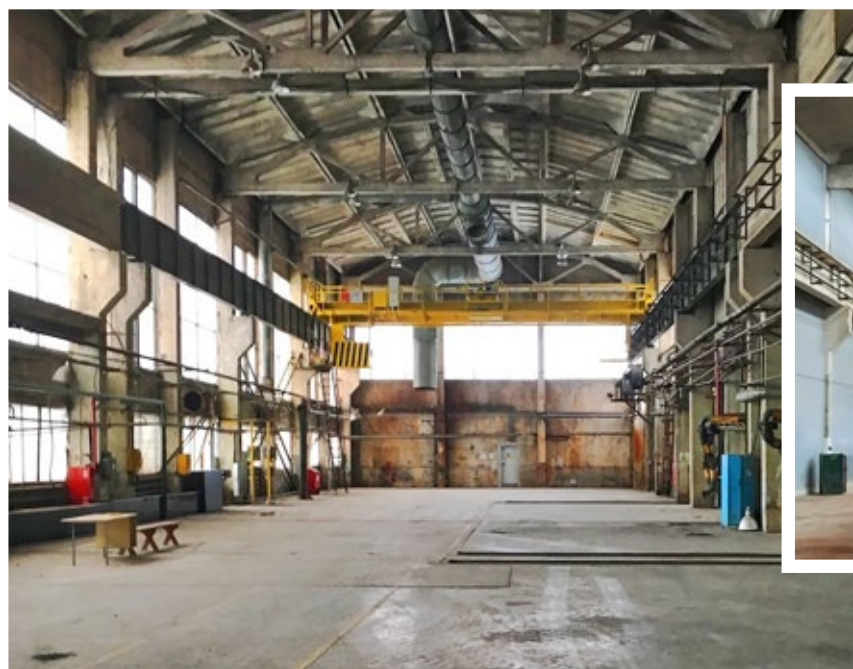

НИЖЕГОРОДСКАЯ ОБЛАСТЬ
НИЖНИЙ НОВГОРОД

ID 11894

Предлагается в аренду пролет в отопляемом производственном корпусе площадью 2 800 м².

ХАРАКТЕРИСТИКИ

	Общая площадь	1920 м²
	Земельный участок	1,6 га
	Высота потолков	10 м
	Крановое оборудование	10 т

КОММУНИКАЦИИ

	Водопровод	✓
	Канализация	⊖
	Отопление	⊖
	Электричество	1,6 МВт
	Газ	✓

+ 7 495 109 05 55

ПОДОБРАТЬ ОБЪЕКТ