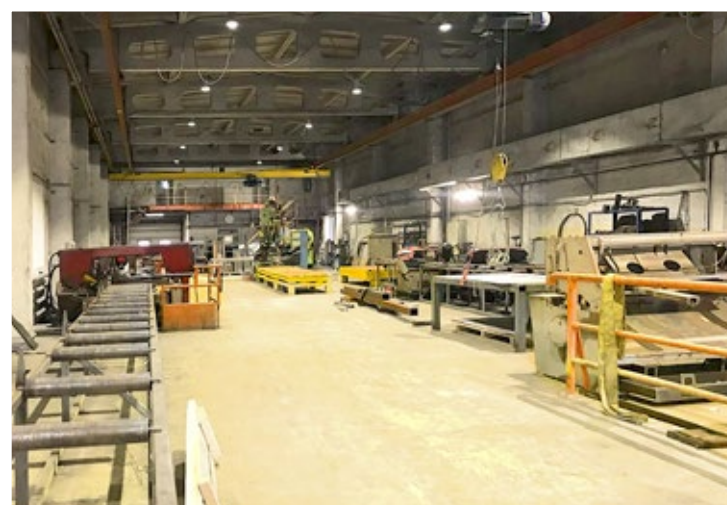

КОММУНИКАЦИИ

	Водопровод	✓
	Канализация	✓
	Отопление	⊖
	Электричество	2 МВт
	Газ	⊖

+ 7 495 109 05 55

ПОДОБРАТЬ ОБЪЕКТ

**📍 САНКТ-ПЕТЕРБУРГ
КОЛПИНО**

ID 14818

Предлагается в аренду производственный корпус общей площадью 1 836 м², расположенный на земельном участке 0,9 га в г. Колпино в непосредственной близости от ж/д станции.