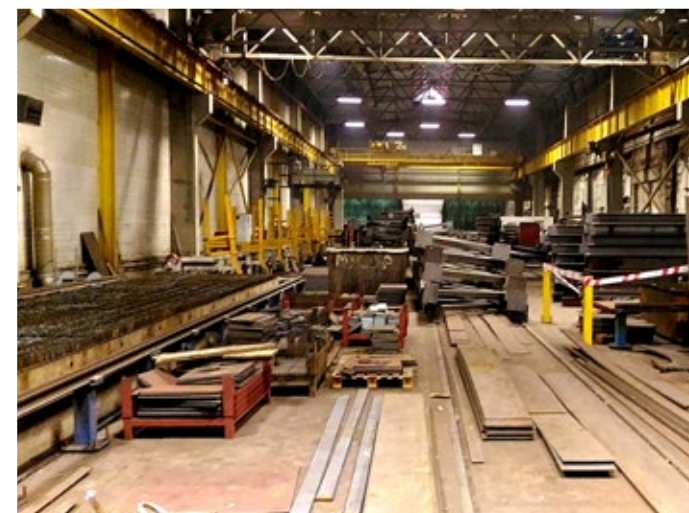

**МОСКОВСКАЯ ОБЛАСТЬ
ВОСКРЕСЕНСК**

ID 8614

Предлагается к продаже действующий завод металлоконструкций, расположенный на земельном участке площадью 1,6 га.

ХАРАКТЕРИСТИКИ

	Общая площадь	9 000 м²
	Земельный участок	1,6 га
	Высота потолков	11 м
	Крановое оборудование	3 - 20 т

КОММУНИКАЦИИ

	Водопровод	✓
	Канализация	✓
	Отопление	✓
	Электричество	400 кВт
	Газ	✓

+ 7 495 109 05 55

ПОДОБРАТЬ ОБЪЕКТ