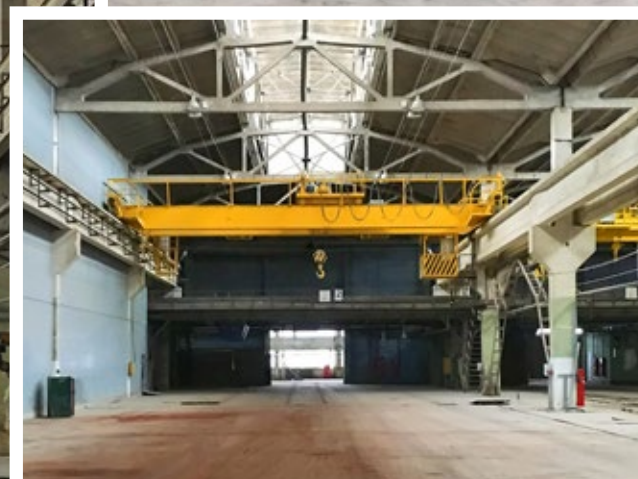

НИЖЕГОРОДСКАЯ ОБЛАСТЬ
НИЖНИЙ НОВГОРОД

ID 11894

Предлагается в аренду пролет в отопляемом производственном корпусе площадью 2 800 м².

ХАРАКТЕРИСТИКИ

	Общая площадь	1920 м²
	Земельный участок	1,6 га
	Высота потолков	10 м
	Крановое оборудование	10 т

КОММУНИКАЦИИ

	Водопровод	✓
	Канализация	⊖
	Отопление	⊖
	Электричество	1,6 МВт
	Газ	✓

+ 7 495 109 05 55

ПОДОБРАТЬ ОБЪЕКТ