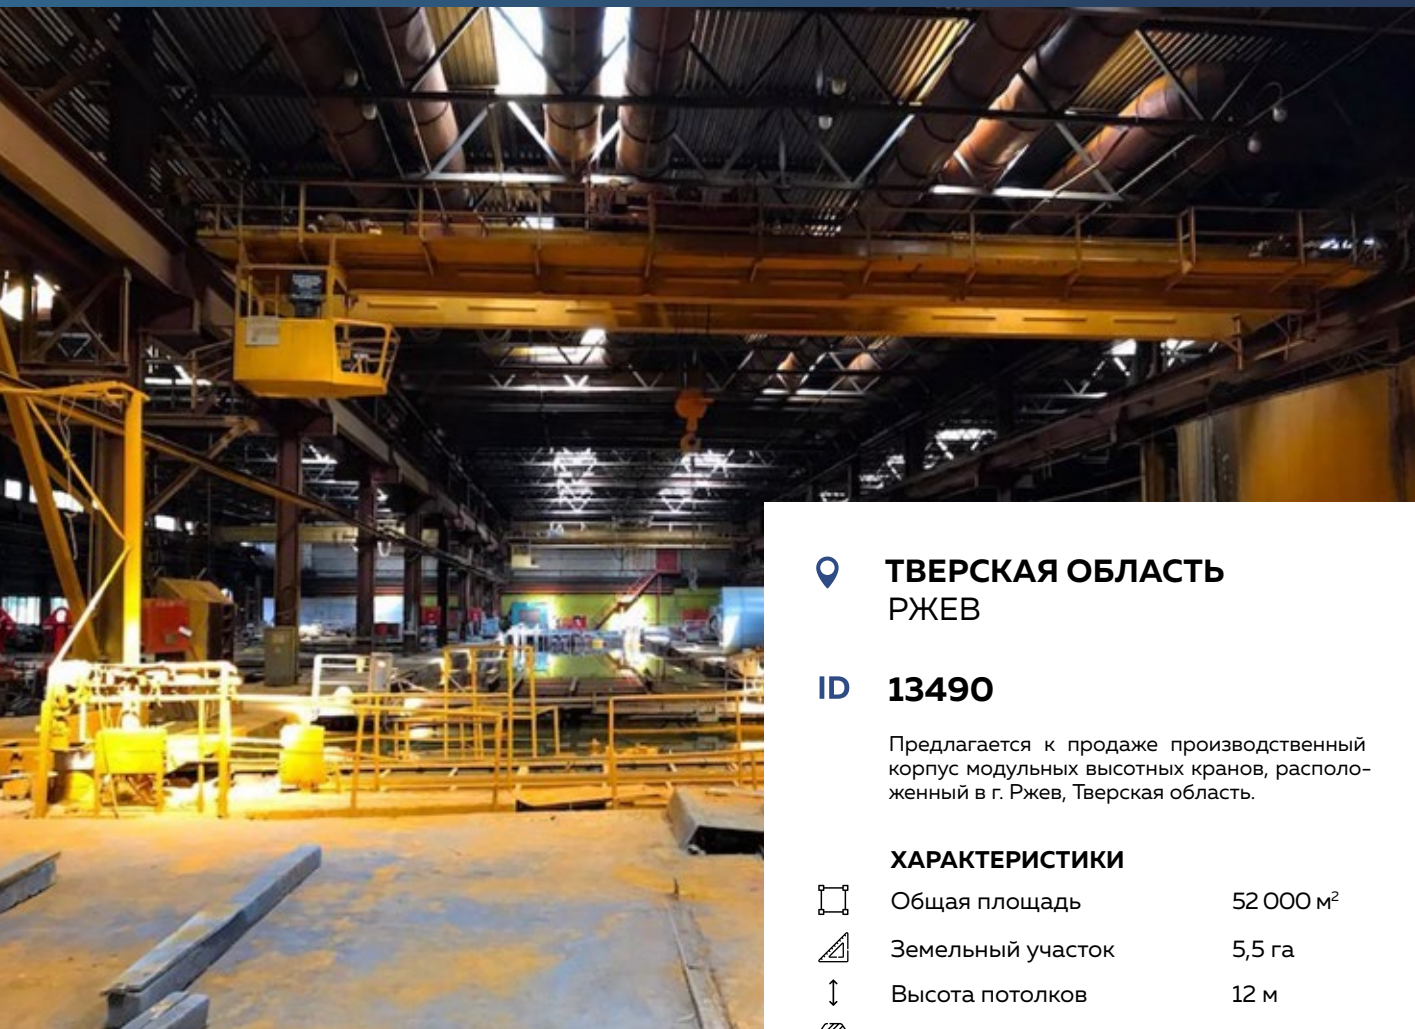

ПОДОБРАТЬ ОБЪЕКТ

📍 ПЕРМСКИЙ КРАЙ ПЕРМЬ

ID **8866**

Предлагается к продаже отапливаемый производственный комплекс, расположенный в промышленной зоне г. Пермь с ж/д тупиком

ХАРАКТЕРИСТИКИ

📐	Общая площадь	6 304 м ²
📏	Земельный участок	2,2 га
↕	Высота потолков	12 м
🏗️	Крановое оборудование	5 - 10 т

ПОДОБРАТЬ ОБЪЕКТ

**ЛИПЕЦКАЯ ОБЛАСТЬ
ЕЛЕЦ**

ID 10938

Предлагается в продажу производственный комплекс на юге Центрального федерального округа.

ХАРАКТЕРИСТИКИ

	Общая площадь	35 000 м ²
	Земельный участок	18 га
	Высота потолков	6 - 14 м
	Крановое оборудование	5 - 20 т

ПОДОБРАТЬ ОБЪЕКТ

МОСКОВСКАЯ ОБЛАСТЬ
РУЗСКИЙ РАЙОН

ID 13448

Продается действующий завод ЖБИ по производству сборного железобетона.

ХАРАКТЕРИСТИКИ

	Общая площадь	24 000 м ²
	Земельный участок	10 га
	Высота потолков	7 - 13 м
	Крановое оборудование	5 - 20 т

 +7 495 109 05 55

ПОДОБРАТЬ ОБЪЕКТ

ТВЕРСКАЯ ОБЛАСТЬ
РЖЕВ

ID 13490

Предлагается к продаже производственный корпус модульных высотных кранов, расположенный в г. Ржев, Тверская область.

ХАРАКТЕРИСТИКИ

	Общая площадь	52 000 м ²
	Земельный участок	5,5 га
	Высота потолков	12 м
	Крановое оборудование	10 - 16 т