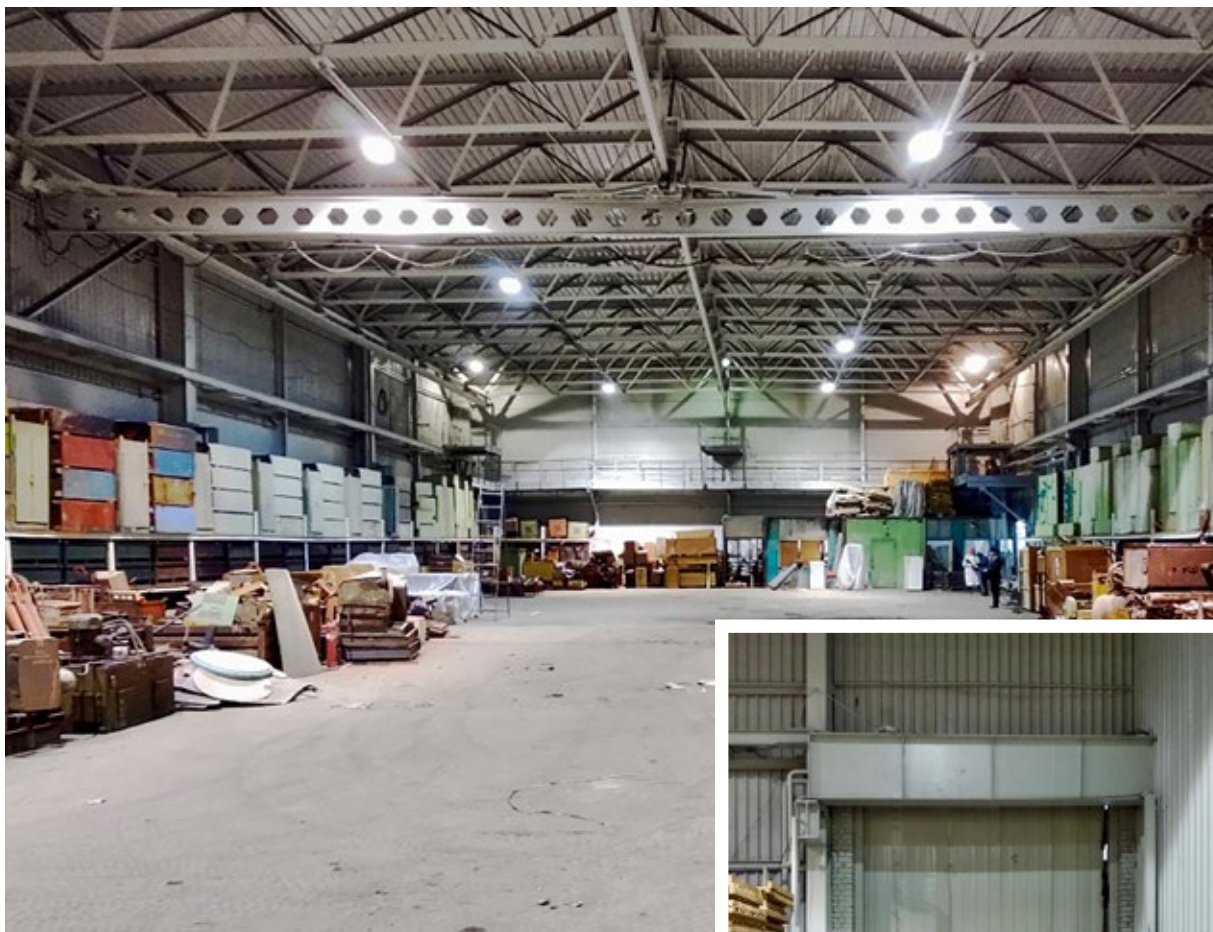

+ 7 495 109 05 55

ПОДОБРАТЬ ОБЪЕКТ

ЧЕЛЯБИНСКАЯ ОБЛАСТЬ
МИАСС

ID 11139

Предлагается в аренду отапливаемый производственный корпус, расположенный в г. Миасс.

ХАРАКТЕРИСТИКИ

	Общая площадь	1 775 м²
	Земельный участок	0,5 га
	Высота потолков	8 - 10 м
	Крановое оборудование	5 - 10 т

КОММУНИКАЦИИ

	Водопровод	
	Канализация	
	Отопление	
	Электричество	100 кВт
	Газ