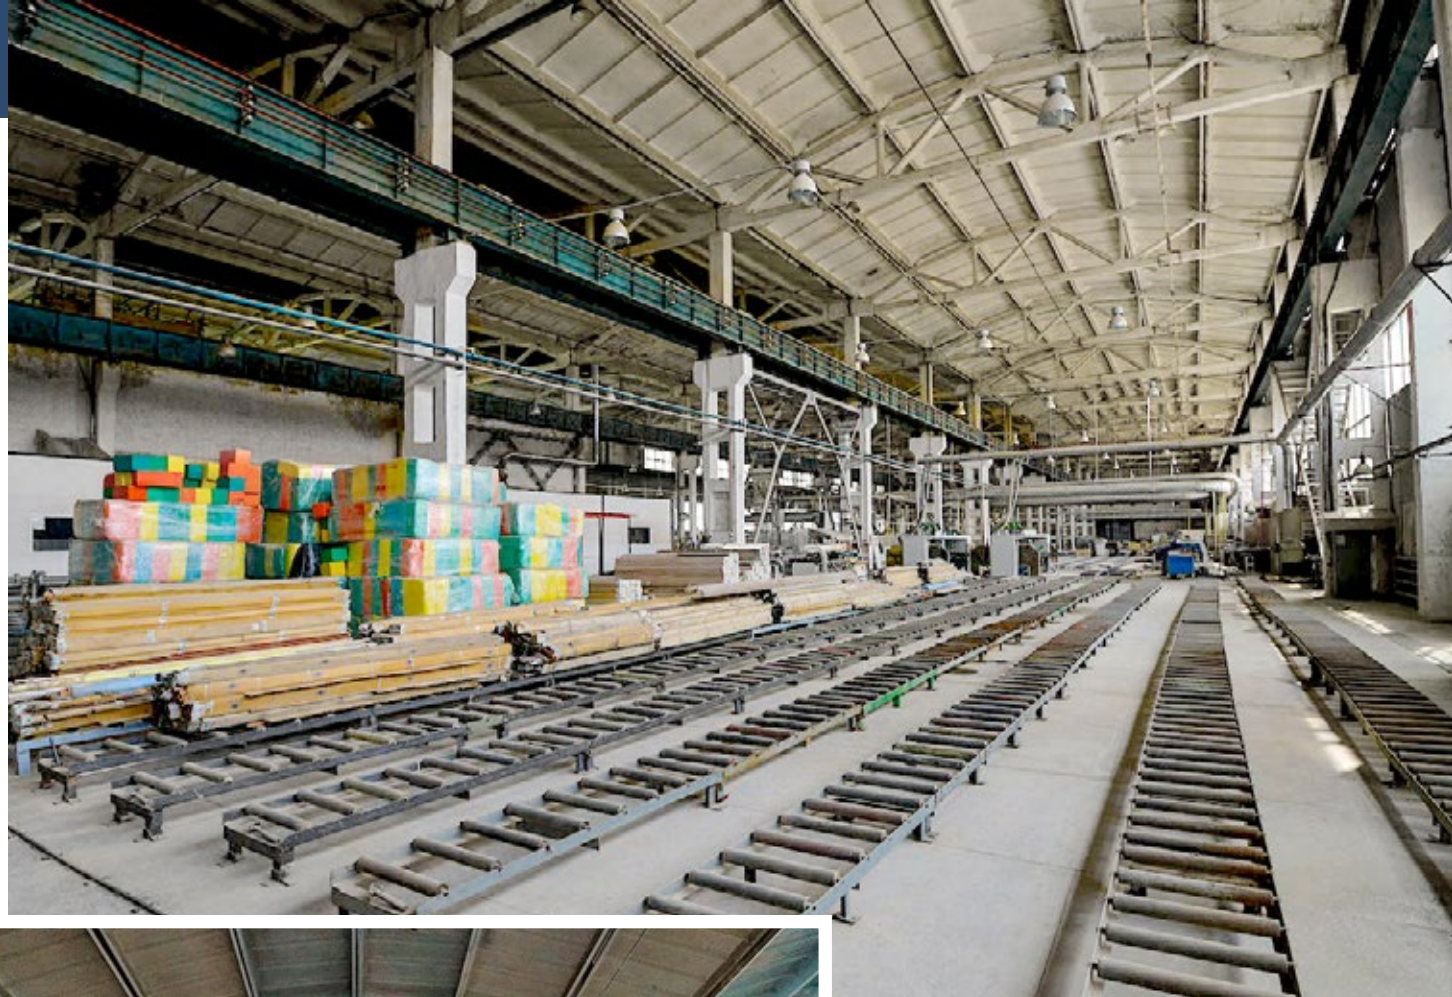

ОМСКАЯ ОБЛАСТЬ
ОМСК

ID 13389

Предлагается в аренду производственный корпус, расположенный в г. Омск на земельном участке 1,5 га.

ХАРАКТЕРИСТИКИ

	Общая площадь	8 700 м²
	Земельный участок	1,5 га
	Высота потолков	14 м
	Крановое оборудование	16 т

КОММУНИКАЦИИ

	Водопровод	✓
	Канализация	✓
	Отопление	✓
	Электричество	1 МВт
	Газ	⊖

+ 7 495 109 05 55

ПОДОБРАТЬ ОБЪЕКТ