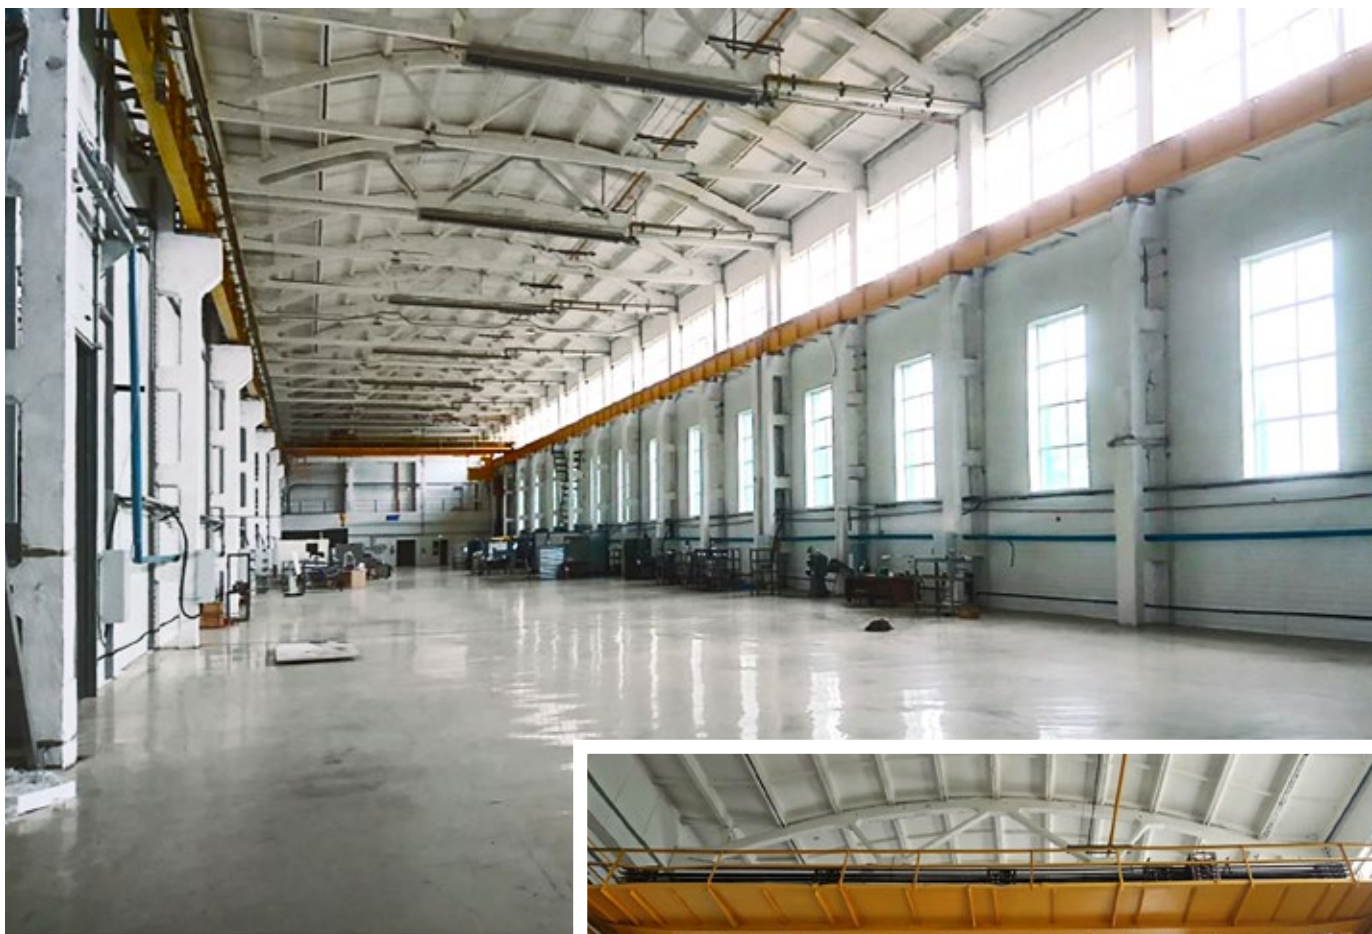

ПОДОБРАТЬ ОБЪЕКТ

**📍 ВЛАДИМИРСКАЯ ОБЛАСТЬ
МУРОМ**

ID 6458

Предлагается в аренду производственный корпус на территории индустриального парка, расположенного в промышленной зоне г. Муром.

ХАРАКТЕРИСТИКИ

	Общая площадь	20 000 м ²
	Земельный участок	8,5 га
	Высота потолков	12,5 м
	Крановое оборудование	1 - 30 т