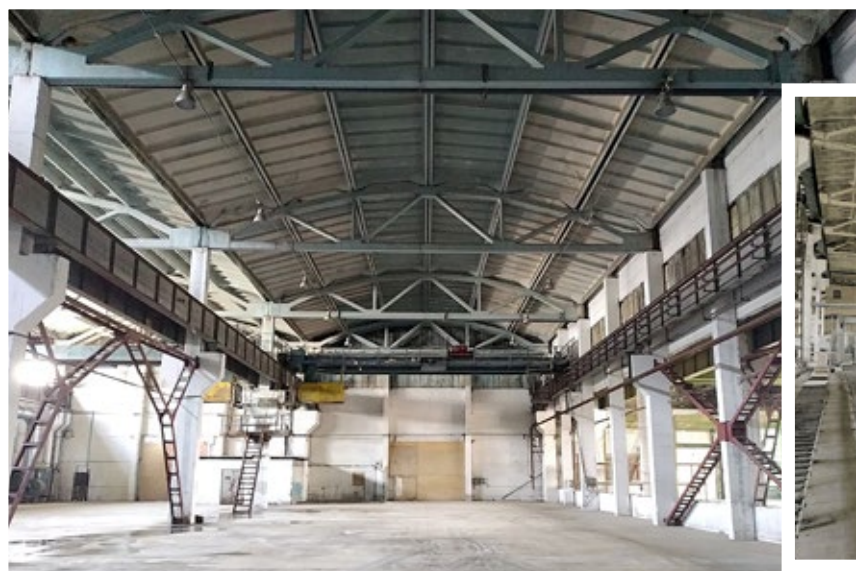

ОМСКАЯ ОБЛАСТЬ
ОМСК

ID 13396

Предлагается в продажу производственный корпус, расположенный в г. Омск на земельном участке 1,5 га

ХАРАКТЕРИСТИКИ

	Общая площадь	8 700 м²
	Земельный участок	1,5 га
	Высота потолков	14 м
	Крановое оборудование	16 т

КОММУНИКАЦИИ

	Водопровод	
	Канализация	
	Отопление	
	Электричество	1 МВт
	Газ	

+ 7 495 109 05 55

ПОДОБРАТЬ ОБЪЕКТ