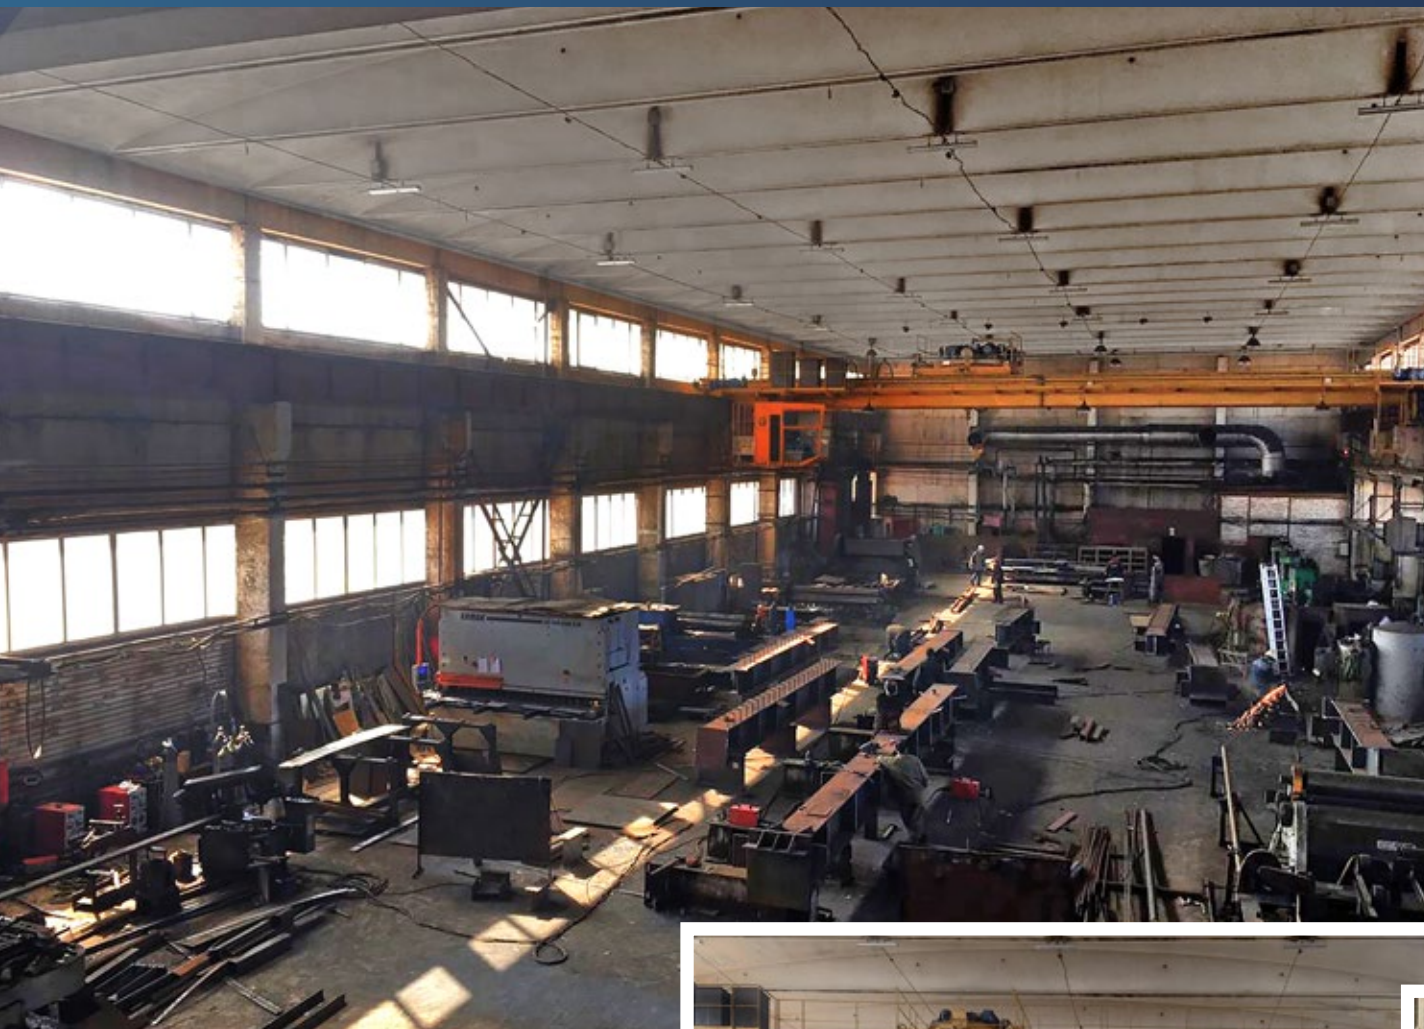

КОММУНИКАЦИИ

	Водопровод	✓
	Канализация	✓
	Отопление	⊖
	Электричество	2,2 МВт
	Газ	⊖

+ 7 495 109 05 55

ПОДОБРАТЬ ОБЪЕКТ

ВОЛОГОДСКАЯ ОБЛАСТЬ
ЧЕРЕПОВЕЦ

ID 14131

Предлагается в продажу действующий завод металлоконструкций общей площадью 3 330 м², расположенный на земельном участке 0,94 га.