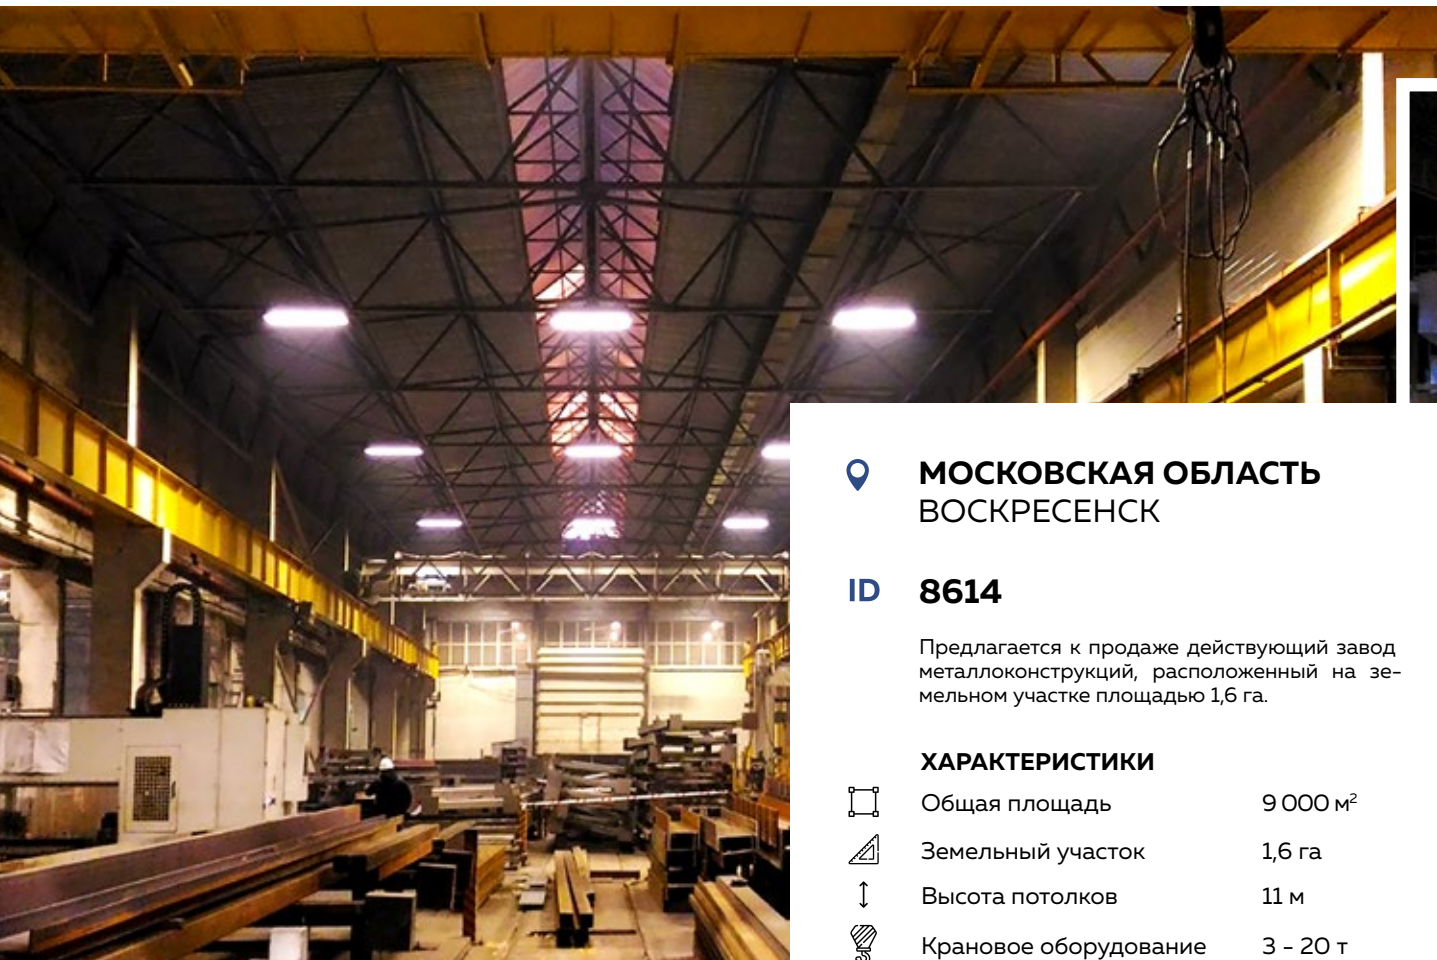

Предлагается к продаже производственный комплекс площадью 12 200 м², расположенный в непосредственной близости от федеральной трассы М-1 «Беларусь», в 60 км. от г. Смоленск.

ХАРАКТЕРИСТИКИ

🏠	Общая площадь	12 200 м ²
📐	Земельный участок	7,5 га
↑↓	Высота потолков	10 - 16 м
🏗️	Крановое оборудование	5 т

ID 14776

Предлагается к продаже современный производственный комплекс, расположенный в Ленинградской области, в 20 км от КАД.

ХАРАКТЕРИСТИКИ

	Общая площадь	120 000 м ²
	Земельный участок	38 га
	Высота потолков	15 м
	Крановое оборудование	10 - 50 т

Предлагается в продажу завод по производству металлоконструкций общей площадью 17 650 м², расположенный на земельном участке 5,1 га.

ХАРАКТЕРИСТИКИ

🏠	Общая площадь	17 650 м ²
📐	Земельный участок	5 га
↑↓	Высота потолков	15 м
💡	Крановое оборудование	5 - 20 т

ПОДОБРАТЬ ОБЪЕКТ

**МОСКОВСКАЯ ОБЛАСТЬ
ВОСКРЕСЕНСК**

ID 8614

Предлагается к продаже действующий завод металлоконструкций, расположенный на земельном участке площадью 1,6 га.

ХАРАКТЕРИСТИКИ

	Общая площадь	9 000 м ²
	Земельный участок	1,6 га
	Высота потолков	11 м
	Крановое оборудование	3 - 20 т