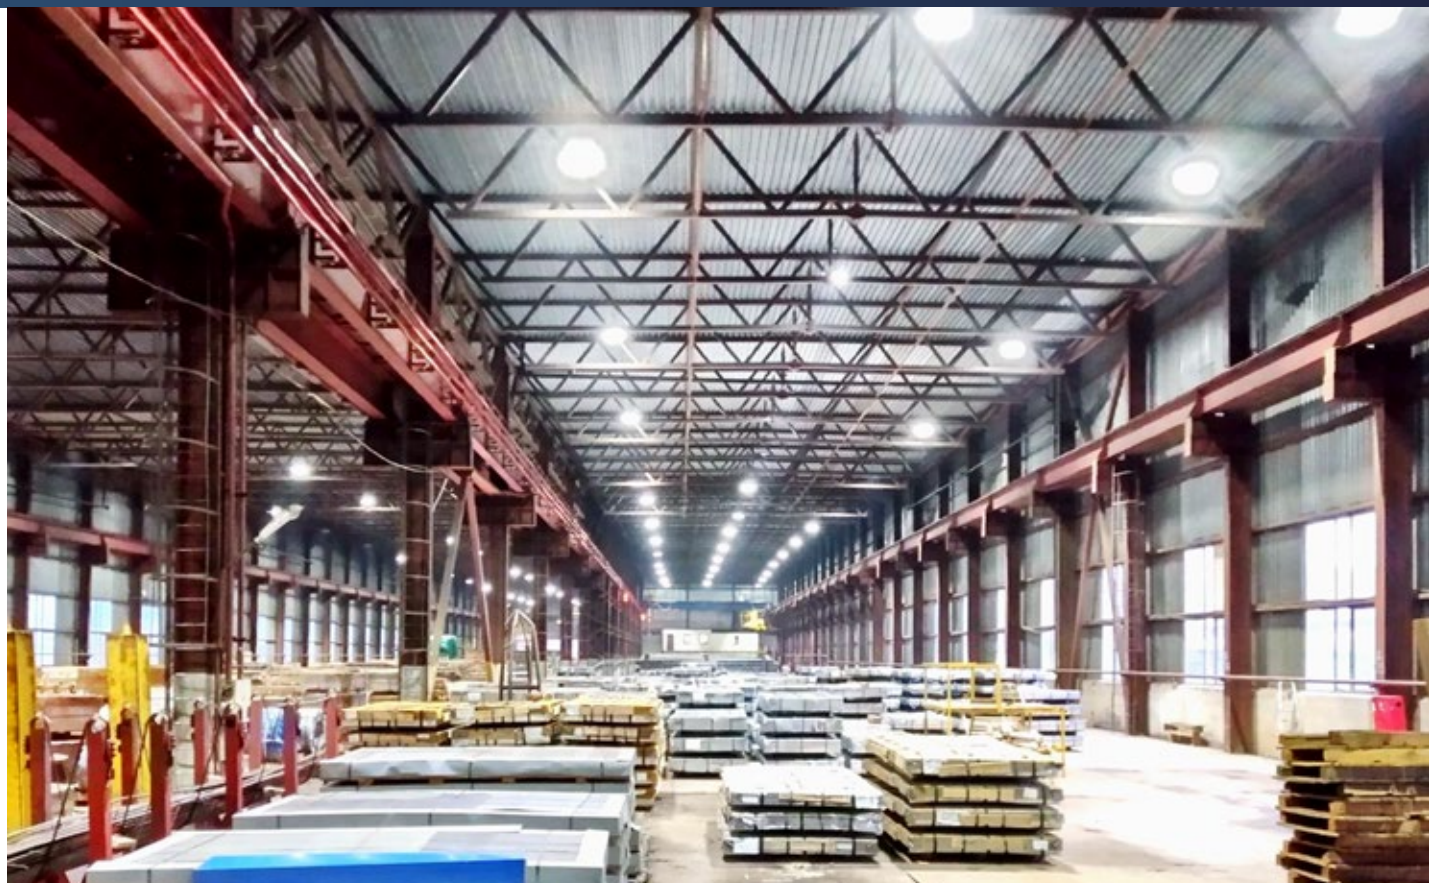

📍 **МОСКОВСКАЯ ОБЛАСТЬ**
ЩЕЛКОВО

ID 13606

Предлагается в продажу современный производственный комплекс.

ХАРАКТЕРИСТИКИ

📏	Общая площадь	44 000 м²
📐	Земельный участок	10,7 га
↕	Высота потолков	10 - 18 м
🏗️	Крановое оборудование	5 - 25 т

КОММУНИКАЦИИ

💧	Водопровод	✅
🚰	Канализация	✅
🔥	Отопление	✅
⚡	Электричество	7,4 МВт
🔥	Газ	✅

☎ **+ 7 495 109 05 55**

ПОДОБРАТЬ ОБЪЕКТ