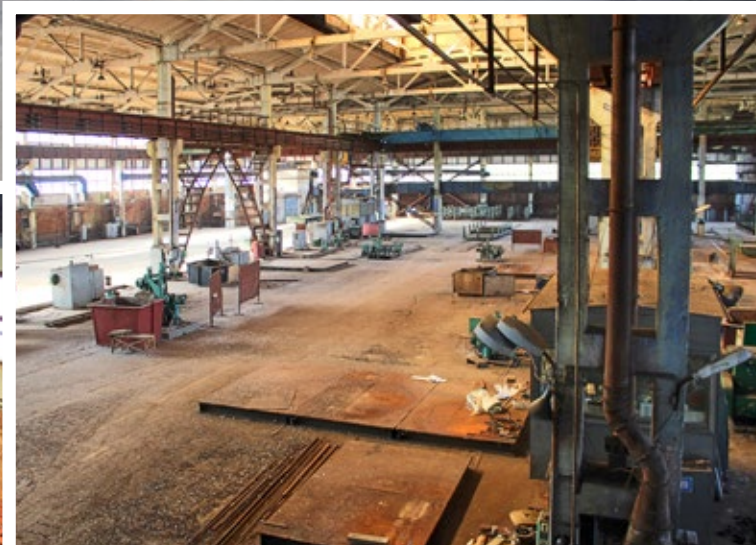

**ТУЛЬСКАЯ ОБЛАСТЬ
НОВОМОСКОВСК**

ID 13784

Предлагается в продажу имущественной комплекс общей площадью более 35 000 м², расположенный на земельном участке 7,48 га.

ХАРАКТЕРИСТИКИ

- Общая площадь 35 000 м²
- Земельный участок 7,48 га
- Высота потолков 4 - 12 м
- Крановое оборудование 1 - 10 т

КОММУНИКАЦИИ

- Водопровод
- Канализация
- Отопление
- Электричество 2,1 МВт
- Газ

+ 7 495 109 05 55

ПОДОБРАТЬ ОБЪЕКТ