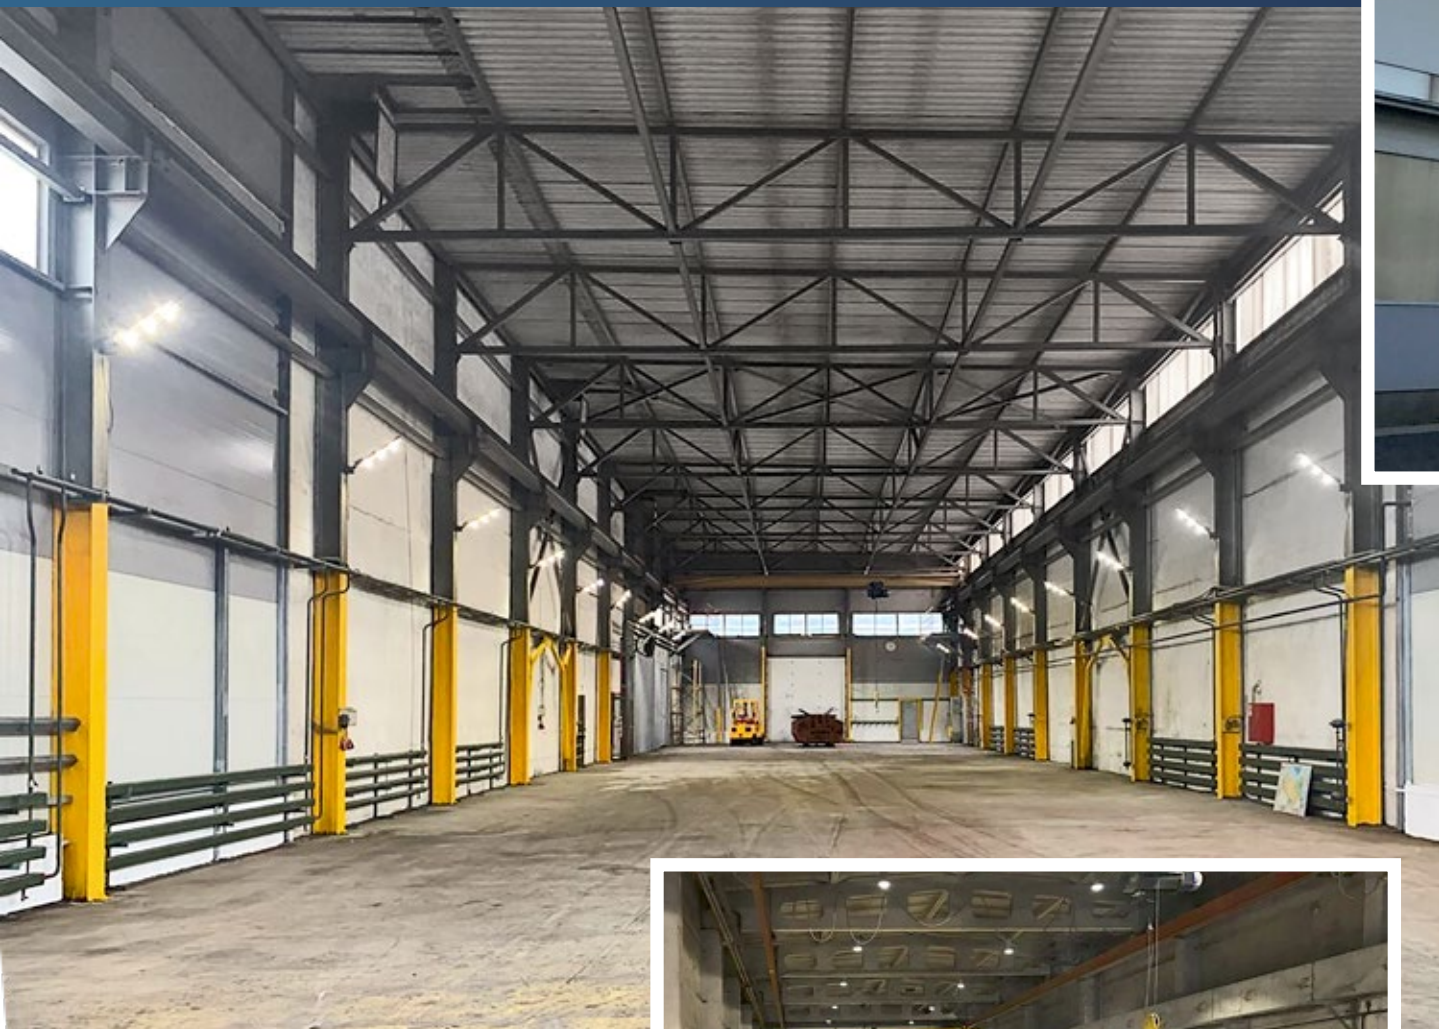

КОММУНИКАЦИИ

	Водопровод	✓
	Канализация	✓
	Отопление	⊖
	Электричество	2 МВт
	Газ	⊖

+ 7 495 109 05 55

ПОДОБРАТЬ ОБЪЕКТ

**📍 САНКТ-ПЕТЕРБУРГ
КОЛПИНО**

ID 14818

Предлагается в аренду производственный корпус общей площадью 1 836 м², расположенный на земельном участке 0,9 га в г. Колпино в непосредственной близости от ж/д станции.