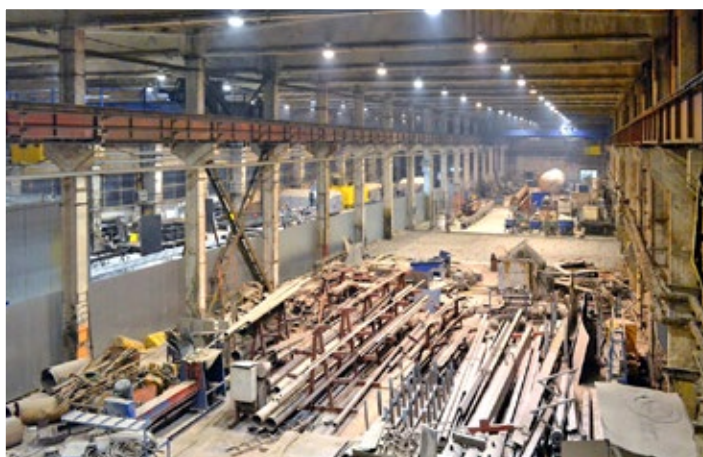

📍 ПЕРМСКИЙ КРАЙ ПЕРМЬ

ID **8866**

Предлагается к продаже отапливаемый производственный комплекс, расположенный в промышленной зоне г. Пермь с ж/д тупиком

ХАРАКТЕРИСТИКИ

📐	Общая площадь	6 304 м²
📏	Земельный участок	2,2 га
↕	Высота потолков	12 м
🏗️	Крановое оборудование	5 - 10 т

КОММУНИКАЦИИ

💧	Водопровод	✅
🚰	Канализация	✅
🔥	Отопление	✅
⚡	Электричество	630 кВт
🔥	Газ	❌

☎ + 7 495 109 05 55

ПОДОБРАТЬ ОБЪЕКТ