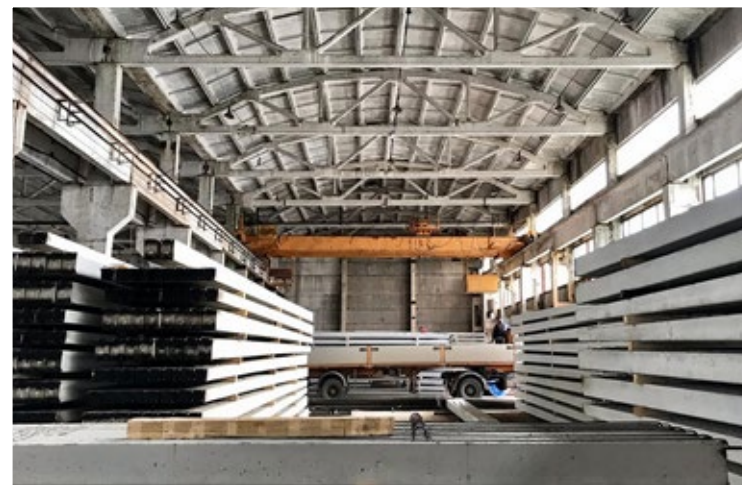

МОСКОВСКАЯ ОБЛАСТЬ
ВОЛОКОЛАМСК

ID 12302

Продается производственный комплекс по производству ж/б изделий.

ХАРАКТЕРИСТИКИ

	Общая площадь	3 800 м²
	Земельный участок	0,85 га
	Высота потолков	10 м
	Крановое оборудование	10 т

КОММУНИКАЦИИ

	Водопровод	✓
	Канализация	✓
	Отопление	⊖
	Электричество	100 кВт
	Газ	⊖

+7 495 109 05 55

ПОДОБРАТЬ ОБЪЕКТ