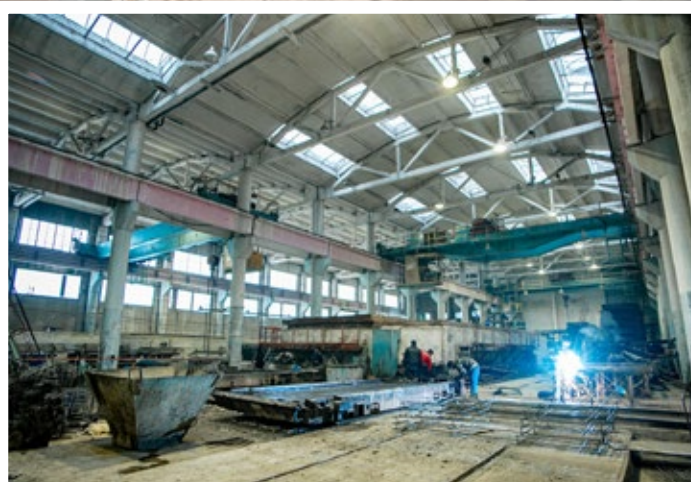

МОСКОВСКАЯ ОБЛАСТЬ
РУЗСКИЙ РАЙОН

ID 13448

Продается действующий завод ЖБИ по производству сборного железобетона.

ХАРАКТЕРИСТИКИ

	Общая площадь	24 000 м²
	Земельный участок	10 га
	Высота потолков	7 - 13 м
	Крановое оборудование	5 - 20 т

КОММУНИКАЦИИ

	Водопровод	☒
	Канализация	☒
	Отопление	☒
	Электричество	3,5 МВт
	Газ	☒

+7 495 109 05 55

ПОДОБРАТЬ ОБЪЕКТ