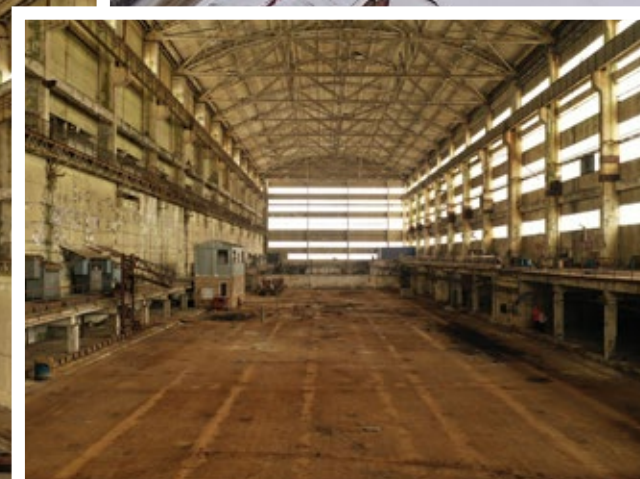

КОММУНИКАЦИИ

	Водопровод	✓
	Канализация	✓
	Отопление	⊖
	Электричество	2,2 МВт
	Газ	⊖

+ 7 495 109 05 55

ПОДОБРАТЬ ОБЪЕКТ

ВОЛОГОДСКАЯ ОБЛАСТЬ
ЧЕРЕПОВЕЦ

ID 14131

Предлагается в продажу действующий завод металлоконструкций общей площадью 3 330 м², расположенный на земельном участке 0,94 га.