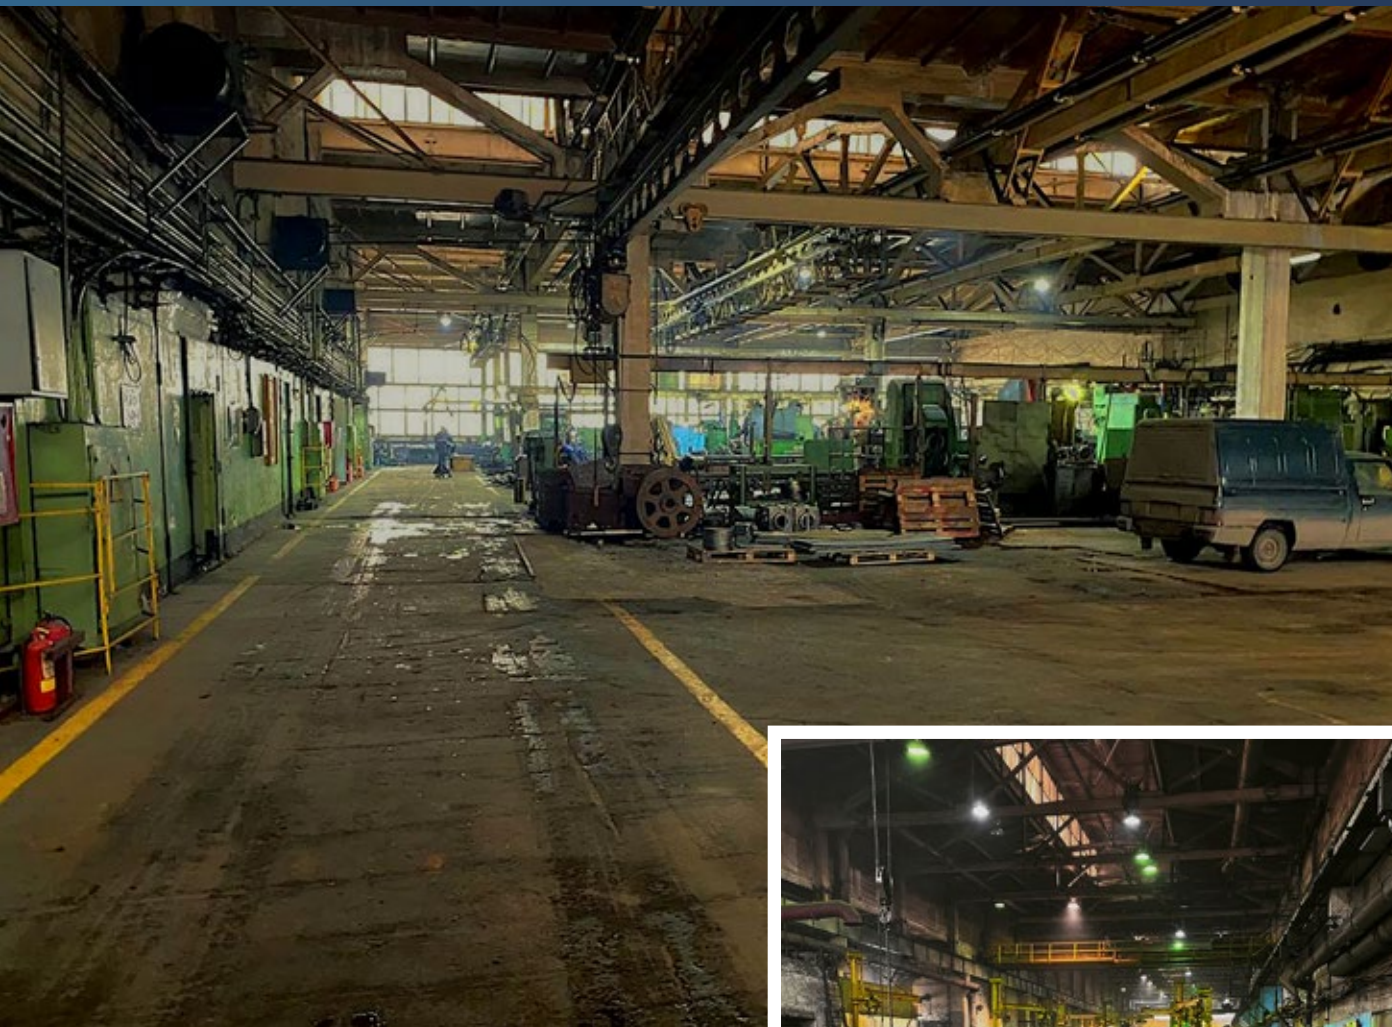

**УДМУРТСКАЯ РЕСПУБЛИКА
ИЖЕВСК**

ID 13587

Предлагается к продаже производственный комплекс с ж/д тупиком общей площадью 32 000 м².

ХАРАКТЕРИСТИКИ

	Общая площадь	32 000 м²
	Земельный участок	7,4 га
	Высота потолков	6 - 13 м
	Крановое оборудование	2 - 20 т

КОММУНИКАЦИИ

	Водопровод	☒
	Канализация	☒
	Отопление	☒
	Электричество	3,3 МВт
	Газ	☐

+ 7 495 109 05 55

[ПОДОБРАТЬ ОБЪЕКТ](#)