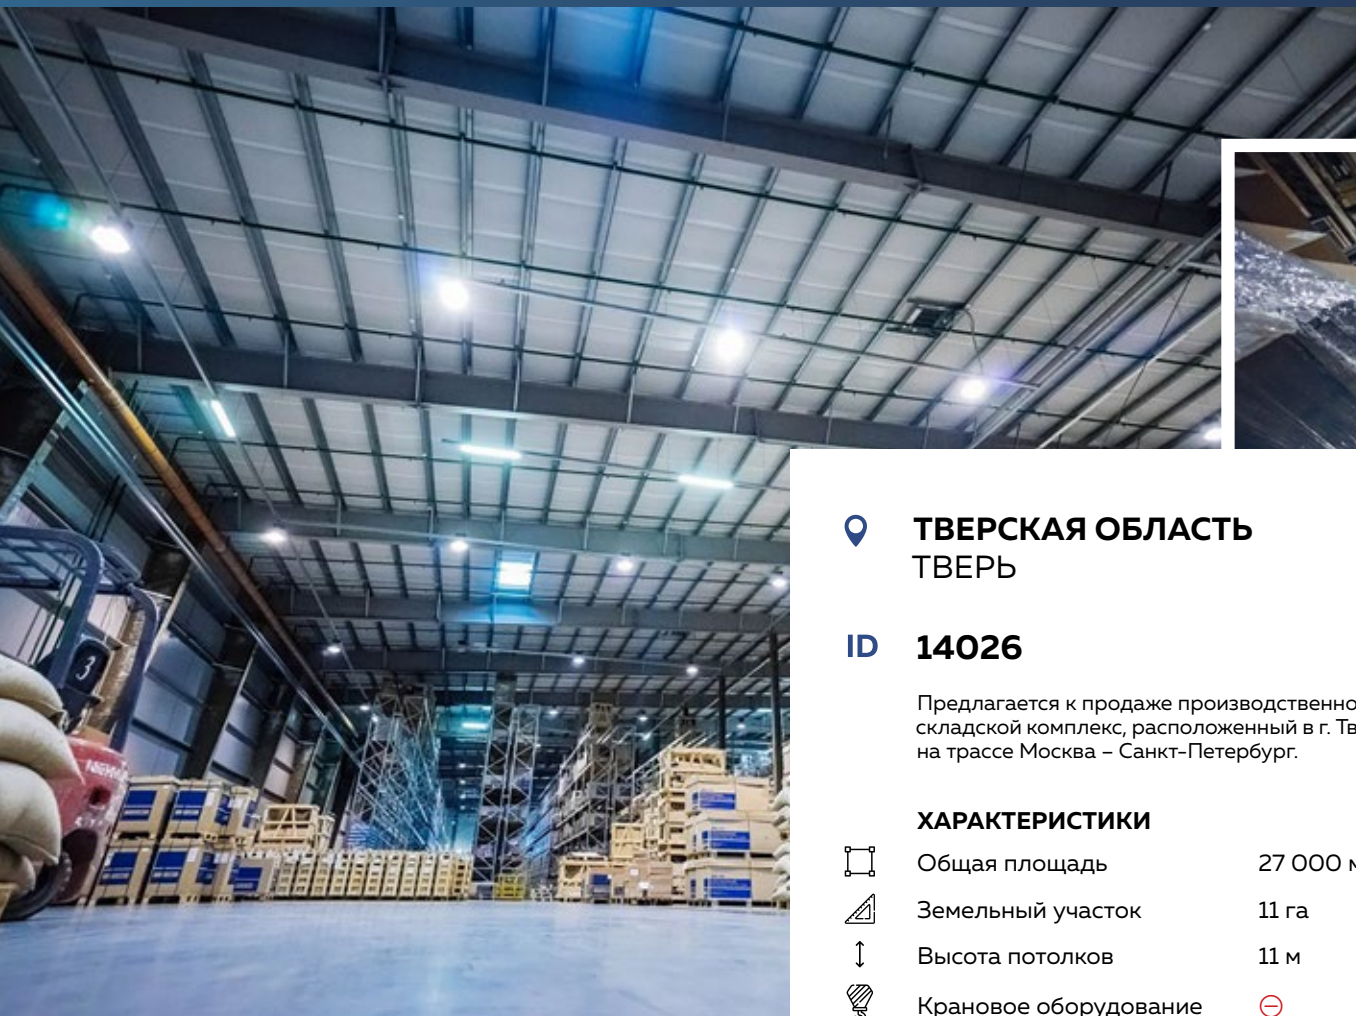

ТВЕРСКАЯ ОБЛАСТЬ
ТВЕРЬ

ID 14026

Предлагается к продаже производственно - складской комплекс, расположенный в г. Тверь, на трассе Москва – Санкт-Петербург.

ХАРАКТЕРИСТИКИ

	Общая площадь	27 000 м²
	Земельный участок	11 га
	Высота потолков	11 м
	Крановое оборудование	⊖

КОММУНИКАЦИИ

	Водопровод	✓
	Канализация	✓
	Отопление	✓
	Электричество	1 МВт
	Газ	✓

+ 7 495 109 05 55

[ПОДОБРАТЬ ОБЪЕКТ](#)