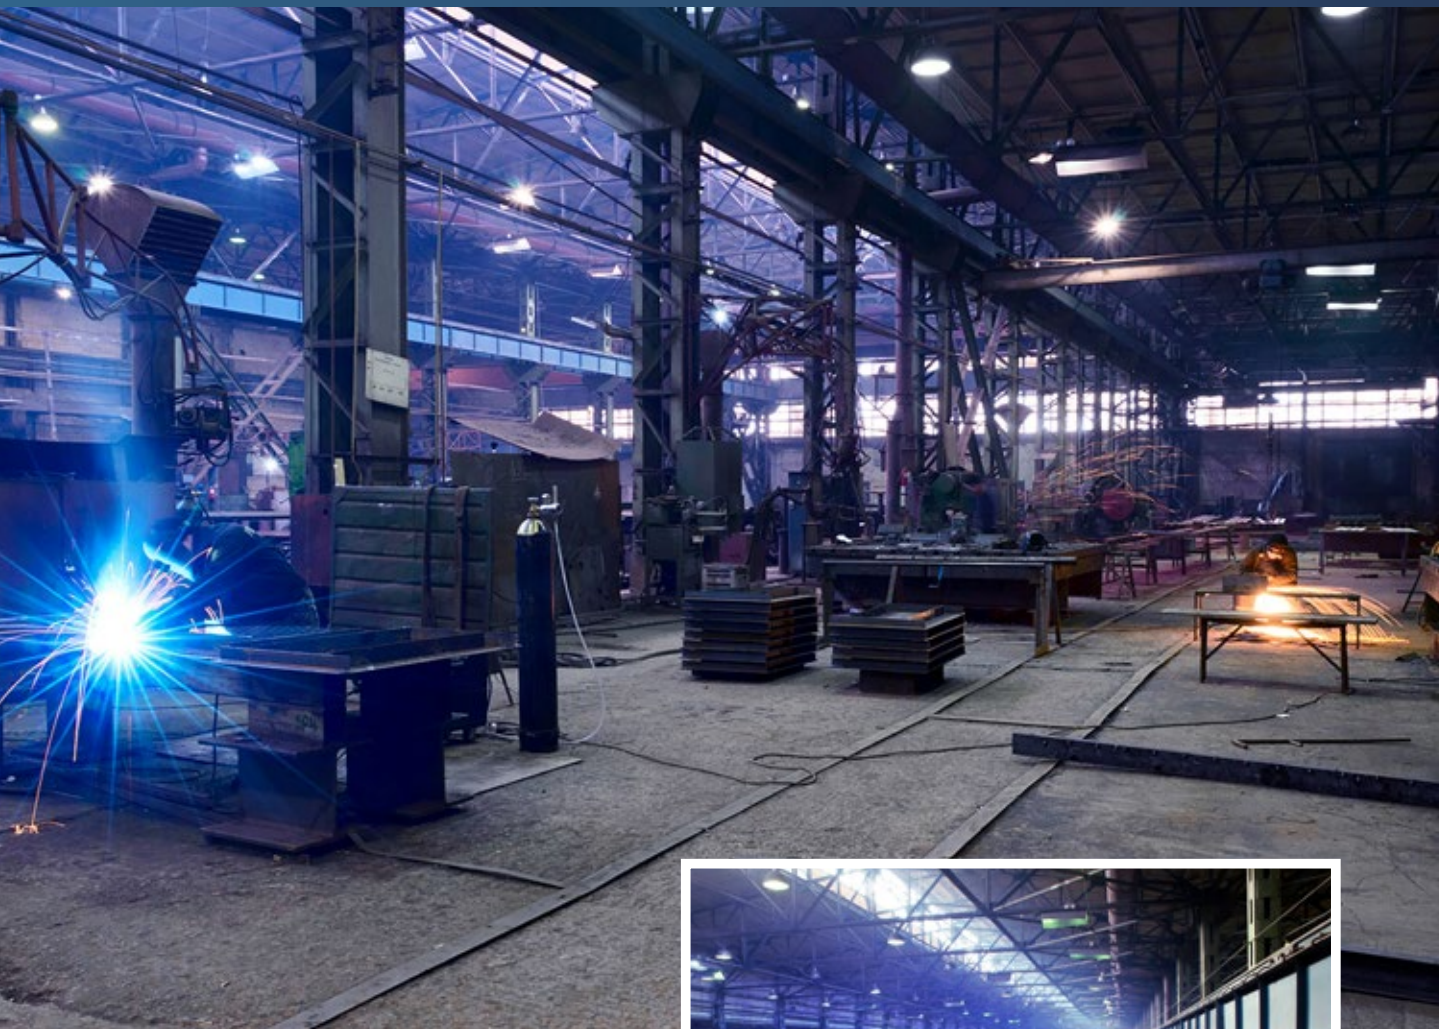

+7 495 109 05 55

ПОДОБРАТЬ ОБЪЕКТ