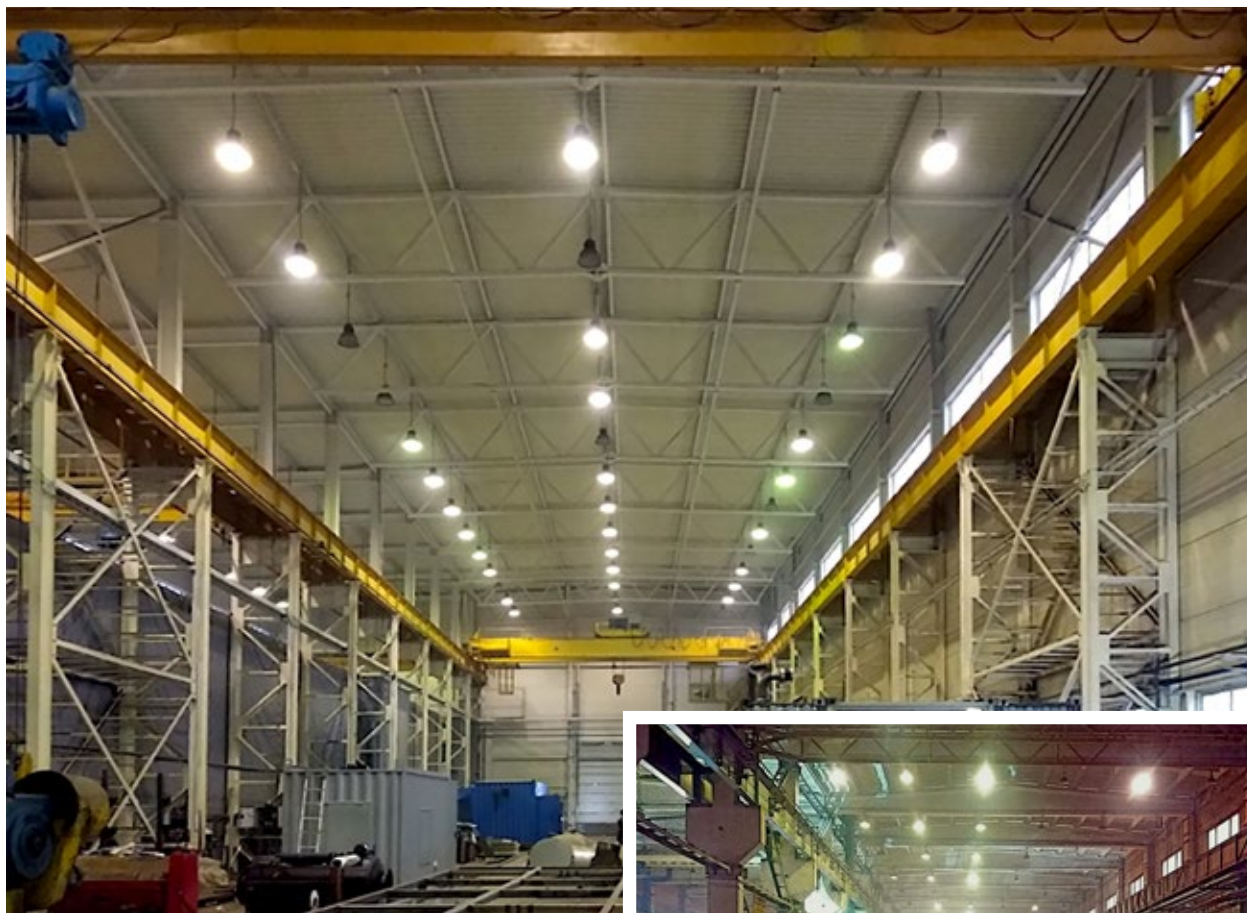

ПОДОБРАТЬ ОБЪЕКТ

**ЛЕНИНГРАДСКАЯ ОБЛАСТЬ
САНКТ-ПЕТЕРБУРГ**

ID 13248

Продается производственный комплекс общей площадью строений 26 000 м², расположенный на земельном участке 9 га.

ХАРАКТЕРИСТИКИ

	Общая площадь	26 000 м ²
	Земельный участок	9 га
	Высота потолков	8 - 12 м
	Крановое оборудование	5 - 32 т