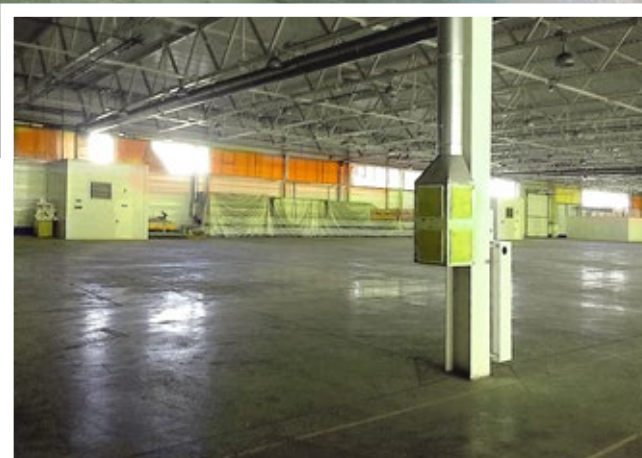

РОСТОВСКАЯ ОБЛАСТЬ
МАТВЕЕВ КУРГАН

ID 14733

Предлагается в продажу производственно-складской комплекс, расположенный в п. Матвеев Курган Ростовской области.

ХАРАКТЕРИСТИКИ

	Общая площадь	12 000 м²
	Земельный участок	8 га
	Высота потолков	9 м
	Крановое оборудование	⊖

КОММУНИКАЦИИ

	Водопровод	✓
	Канализация	✓
	Отопление	✓
	Электричество	500 кВт
	Газ	✓

+ 7 495 109 05 55

ПОДОБРАТЬ ОБЪЕКТ