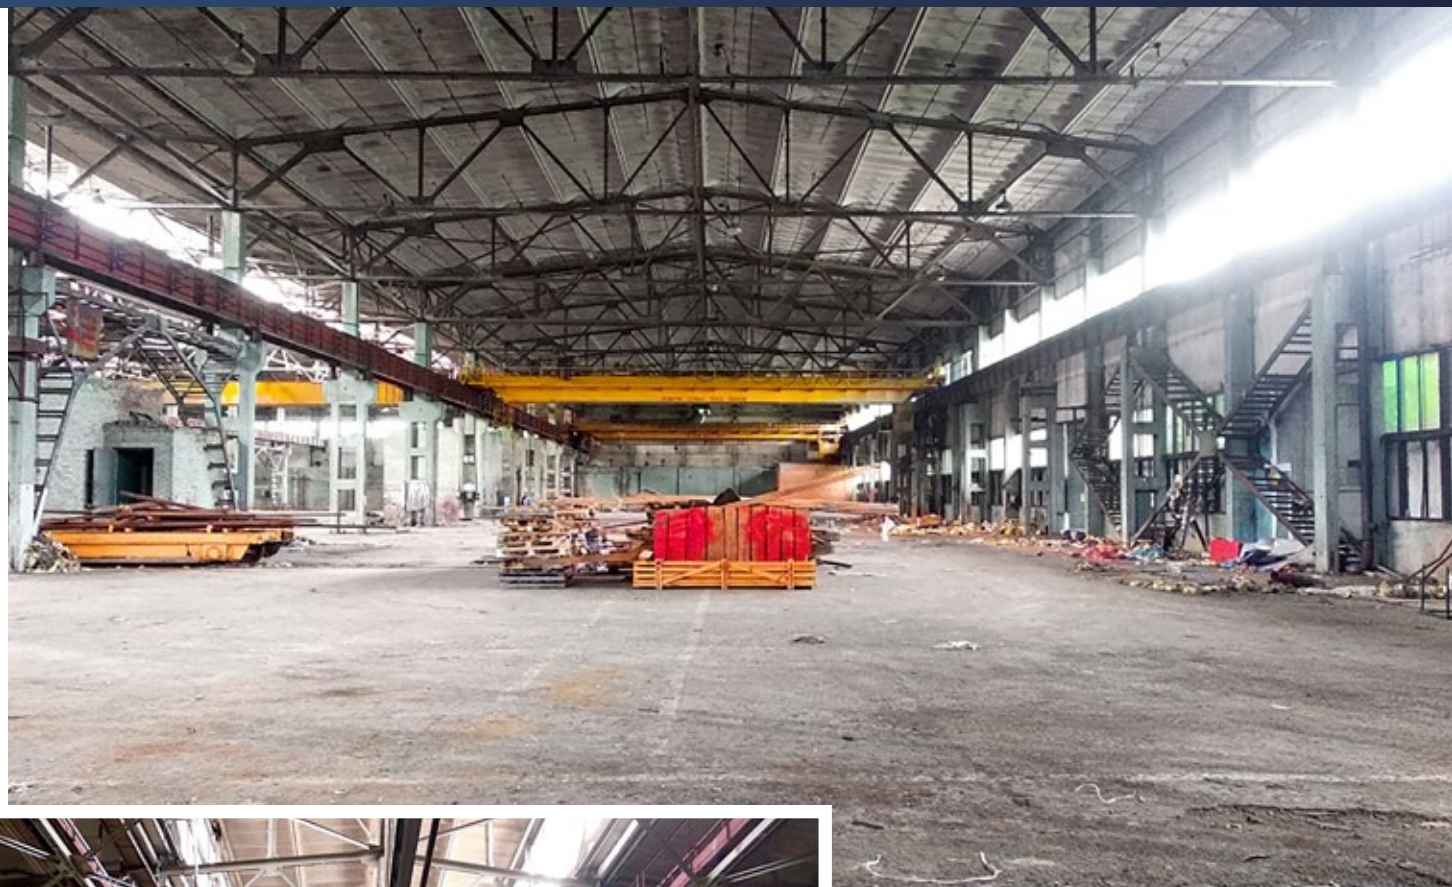

ТУЛЬСКАЯ ОБЛАСТЬ
КИРЕЕВСК

ID 14809

Предлагается в аренду производственный комплекс общей площадью 30 000 м², расположенный в г. Киреевск, Тульской области.

ХАРАКТЕРИСТИКИ

	Общая площадь	30 000 м²
	Земельный участок	3 га
	Высота потолков	10 - 14 м
	Крановое оборудование	1 - 10 т

КОММУНИКАЦИИ

	Водопровод	✓
	Канализация	✓
	Отопление	⊖
	Электричество	2 МВт
	Газ	⊖

+ 7 495 109 05 55

ПОДОБРАТЬ ОБЪЕКТ