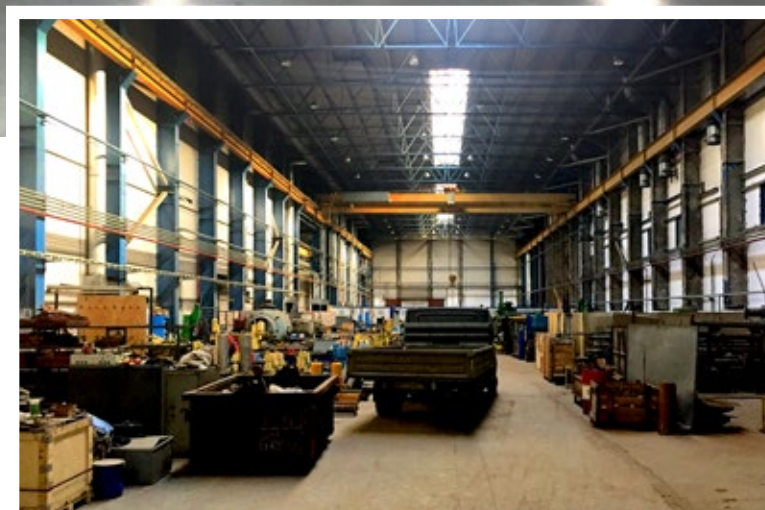

ПОДОБРАТЬ ОБЪЕКТ

 **ЛЕНИНГРАДСКАЯ ОБЛАСТЬ
ВСЕВОЛОЖСК**

ID 11823

Предлагается в аренду часть производственного корпуса площадью 4 000 м².

ХАРАКТЕРИСТИКИ

	Общая площадь	4 000 м ²
	Земельный участок	5 га
	Высота потолков	12 - 18 м
	Крановое оборудование	5 - 60 т