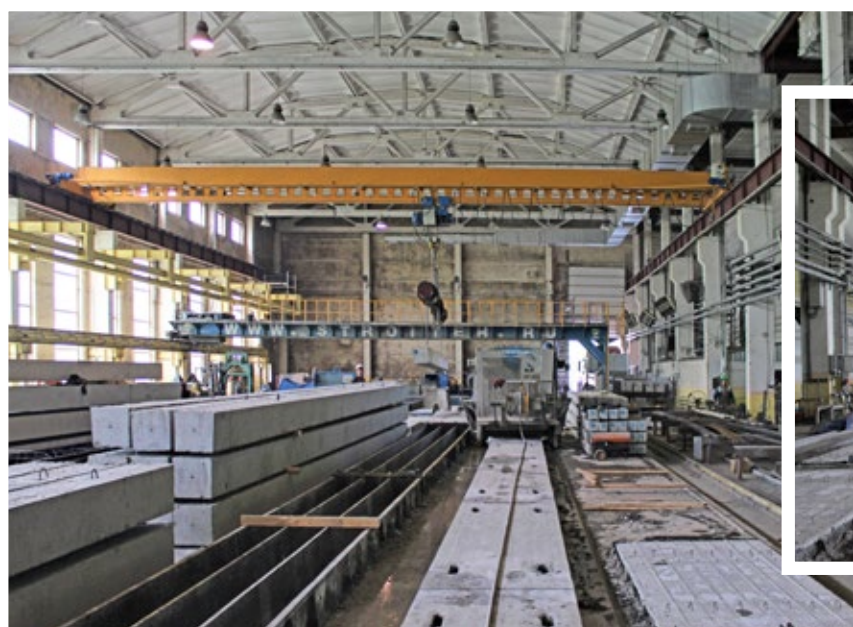

**ЛЕНИНГРАДСКАЯ ОБЛАСТЬ
ЗЕЛЕНОГОРСК**

ID 14306

Предлагается в аренду производственно-складское помещение в г. Зеленогорск, расположенное в 50 км северо-западнее от г. Санкт-Петербург.

ХАРАКТЕРИСТИКИ

	Общая площадь	5 000 м²
	Земельный участок	2 га
	Высота потолков	13 м
	Крановое оборудование	10 т

КОММУНИКАЦИИ

	Водопровод	✓
	Канализация	✓
	Отопление	✓
	Электричество	200 кВт
	Газ	⊖

+ 7 495 109 05 55

ПОДОБРАТЬ ОБЪЕКТ