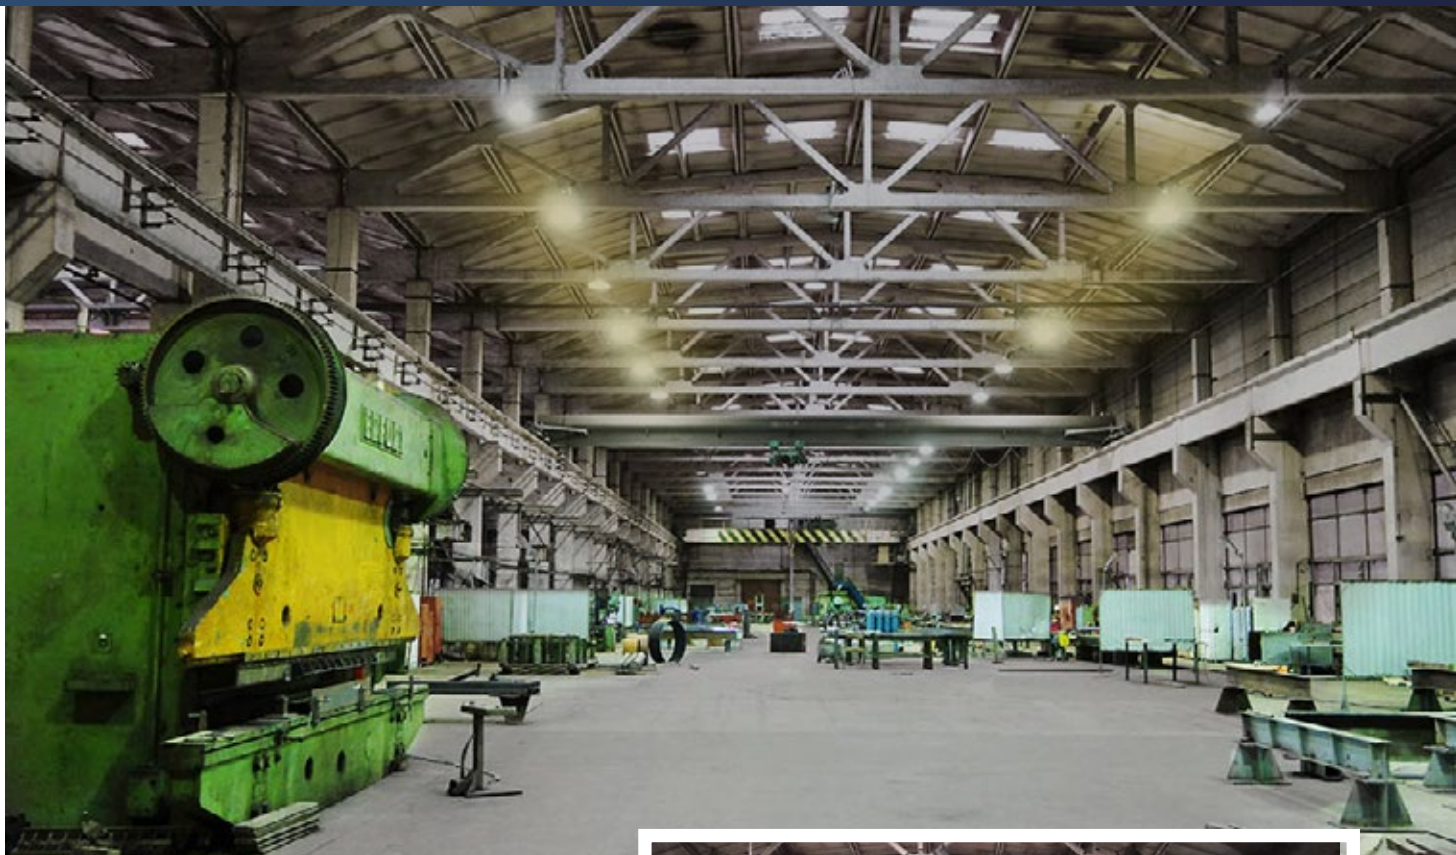

**МОСКОВСКАЯ ОБЛАСТЬ
ПРОТВИНО**

ID 10934

Предлагается в продажу производственный комплекс под изготовление крупногабаритных металлоконструкций, металлообработку и деревообработку.

ХАРАКТЕРИСТИКИ

	Общая площадь	18 700 м²
	Земельный участок	6,1 га
	Высота потолков	13 м
	Крановое оборудование	5 - 10 т

КОММУНИКАЦИИ

	Водопровод	✓
	Канализация	✓
	Отопление	✓
	Электричество	1 МВт
	Газ	⊖

+ 7 495 109 05 55

ПОДОБРАТЬ ОБЪЕКТ