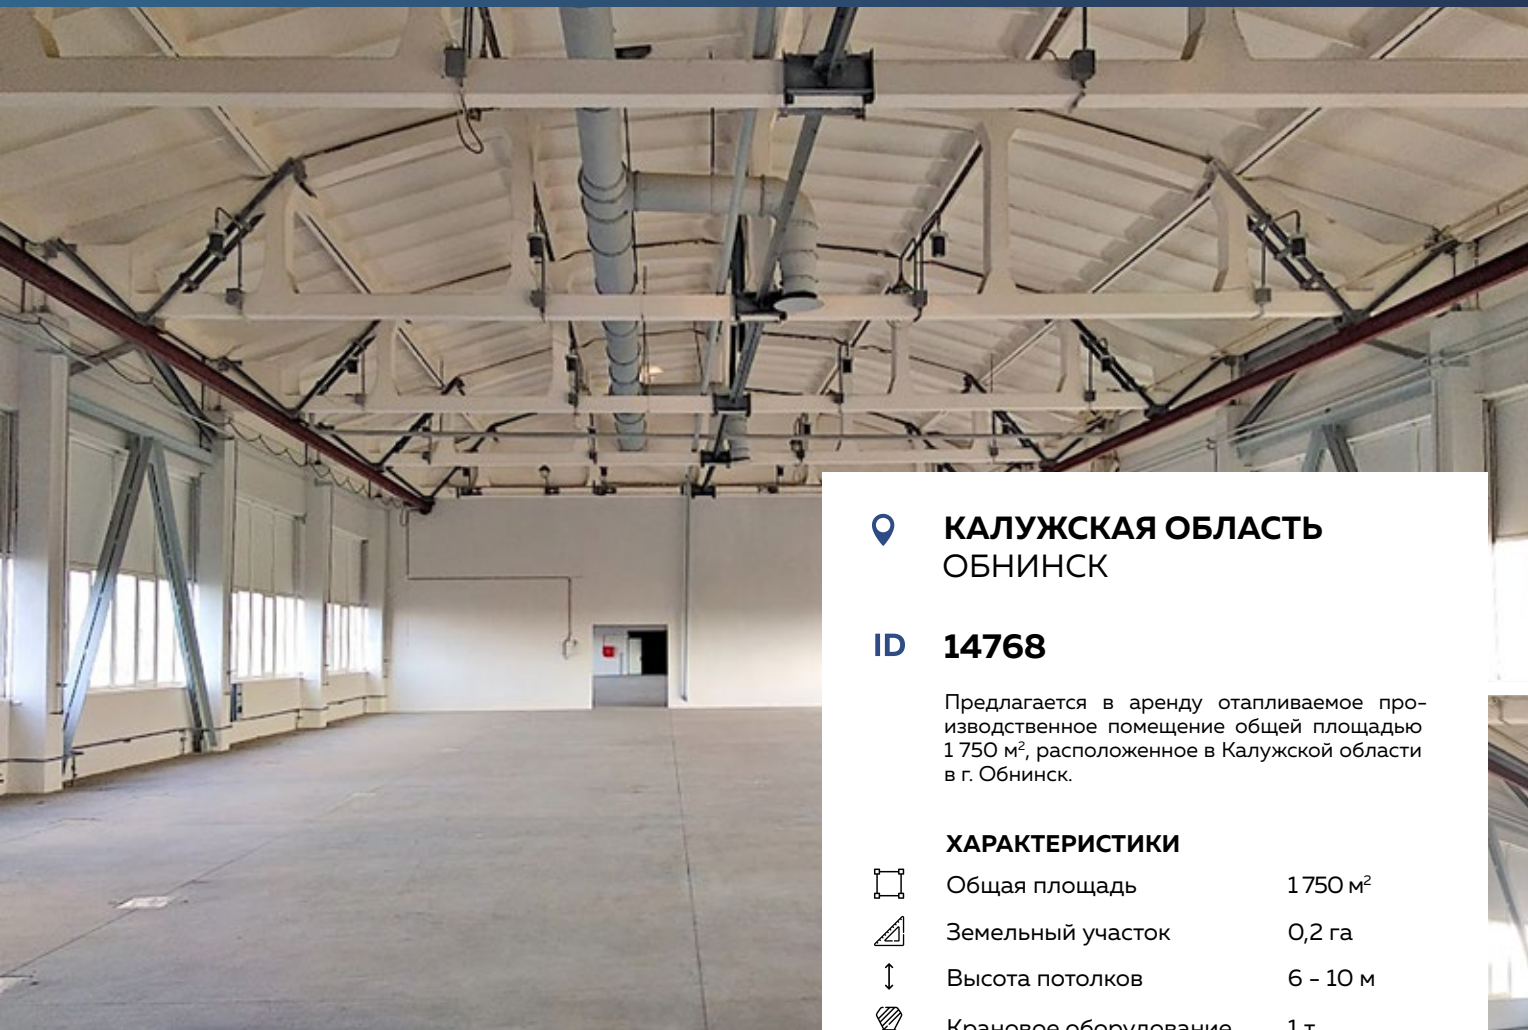

**КАЛУЖСКАЯ ОБЛАСТЬ
ОБНИНСК**

ID 14768

Предлагается в аренду отапливаемое производственное помещение общей площадью 1 750 м², расположенное в Калужской области в г. Обнинск.

ХАРАКТЕРИСТИКИ

	Общая площадь	1 750 м²
	Земельный участок	0,2 га
	Высота потолков	6 - 10 м
	Крановое оборудование	1 т

КОММУНИКАЦИИ

	Водопровод	
	Канализация	
	Отопление	
	Электричество	2 МВт
	Газ	

+ 7 495 109 05 55

ПОДОБРАТЬ ОБЪЕКТ