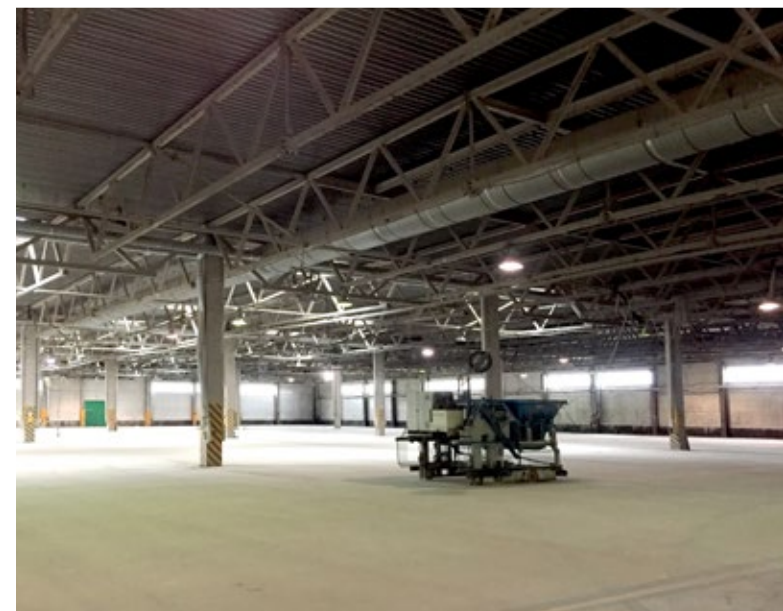

**ЛЕНИНГРАДСКАЯ ОБЛАСТЬ
ЛОМОНОСОВСКИЙ РАЙОН**

ID 13011

Предлагается в аренду производственный комплекс, расположенный в Ленинградской области на земельном участке 5 га в 3 км от КАД.

ХАРАКТЕРИСТИКИ

	Общая площадь	11 850 м²
	Земельный участок	5 га
	Высота потолков	6 - 14 м
	Крановое оборудование	⊖

КОММУНИКАЦИИ

	Водопровод	✓
	Канализация	✓
	Отопление	✓
	Электричество	800 кВт
	Газ	✓

+ 7 495 109 05 55

ПОДОБРАТЬ ОБЪЕКТ