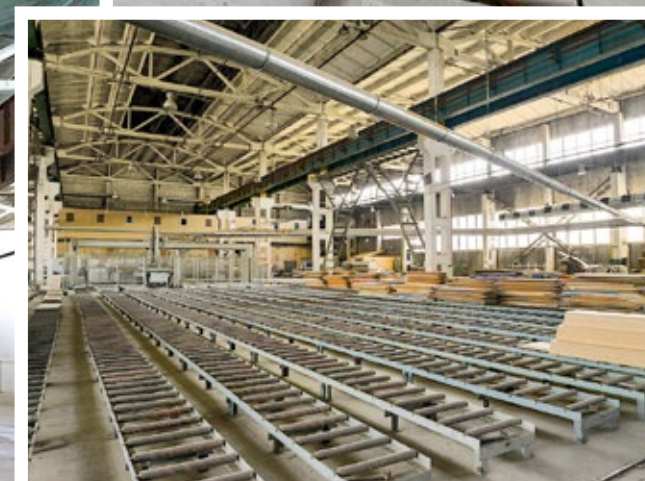

ОМСКАЯ ОБЛАСТЬ
ОМСК

ID 13389

Предлагается в аренду производственный корпус, расположенный в г. Омск на земельном участке 1,5 га.

ХАРАКТЕРИСТИКИ

	Общая площадь	8 700 м²
	Земельный участок	1,5 га
	Высота потолков	14 м
	Крановое оборудование	16 т

КОММУНИКАЦИИ

	Водопровод	✓
	Канализация	✓
	Отопление	✓
	Электричество	1 МВт
	Газ	⊖

+ 7 495 109 05 55

ПОДОБРАТЬ ОБЪЕКТ