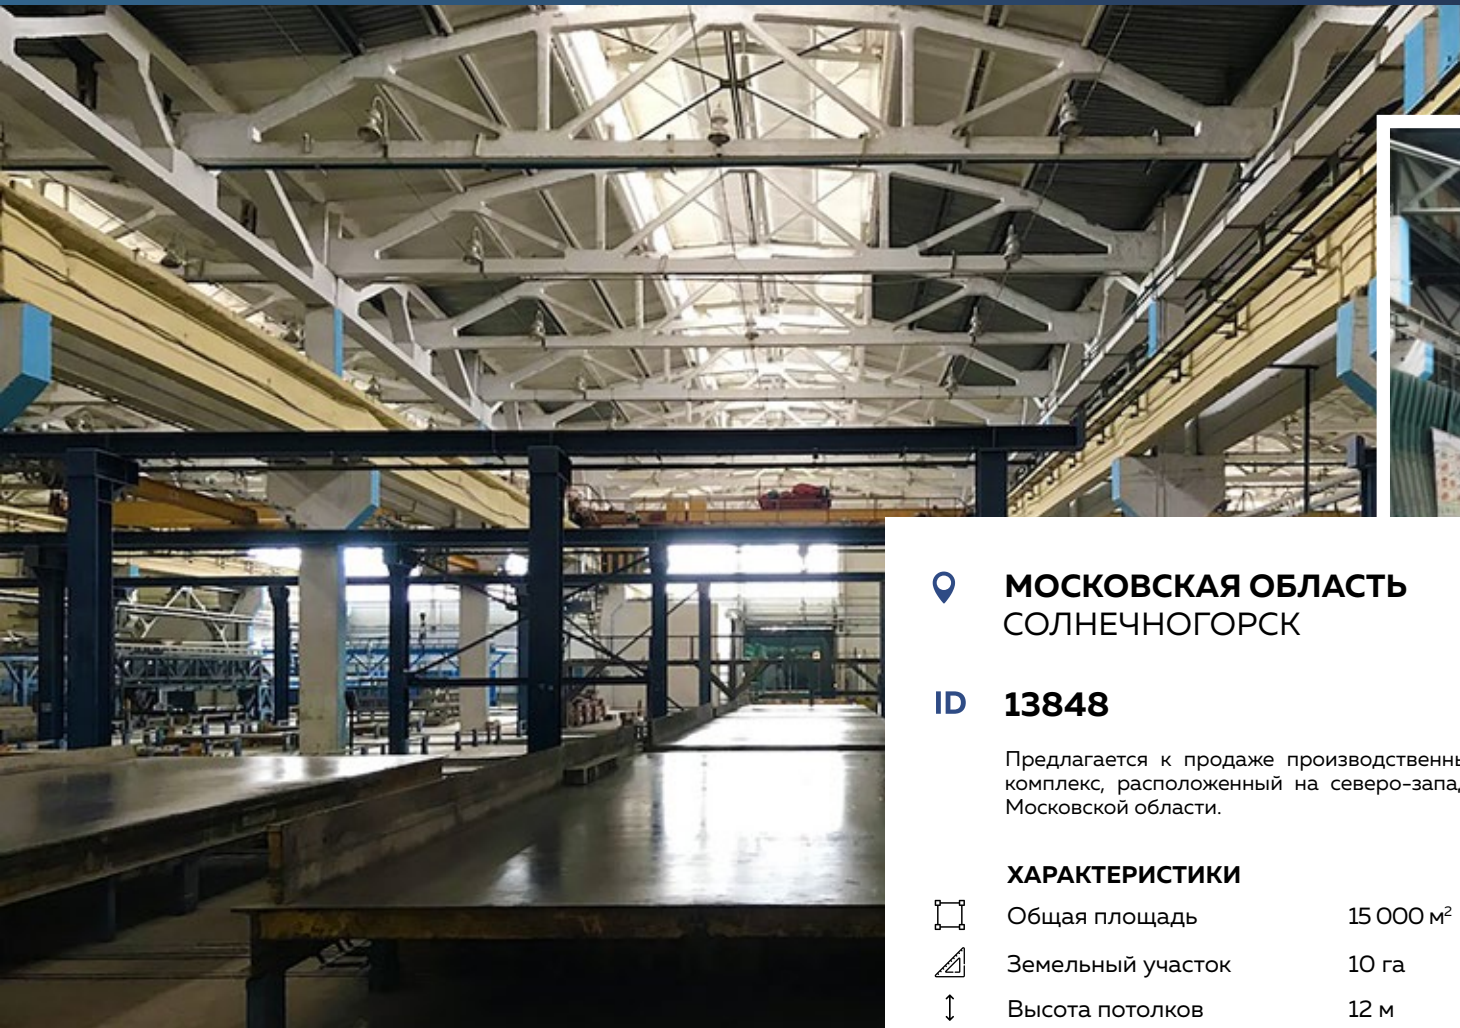

**МОСКОВСКАЯ ОБЛАСТЬ
СОЛНЕЧНОГОРСК**

ID 13848

Предлагается к продаже производственный комплекс, расположенный на северо-западе Московской области.

ХАРАКТЕРИСТИКИ

	Общая площадь	15 000 м²
	Земельный участок	10 га
	Высота потолков	12 м
	Крановое оборудование	20 т

КОММУНИКАЦИИ

	Водопровод	✓
	Канализация	✓
	Отопление	✓
	Электричество	5 МВт
	Газ	✓

+ 7 495 109 05 55

ПОДОБРАТЬ ОБЪЕКТ