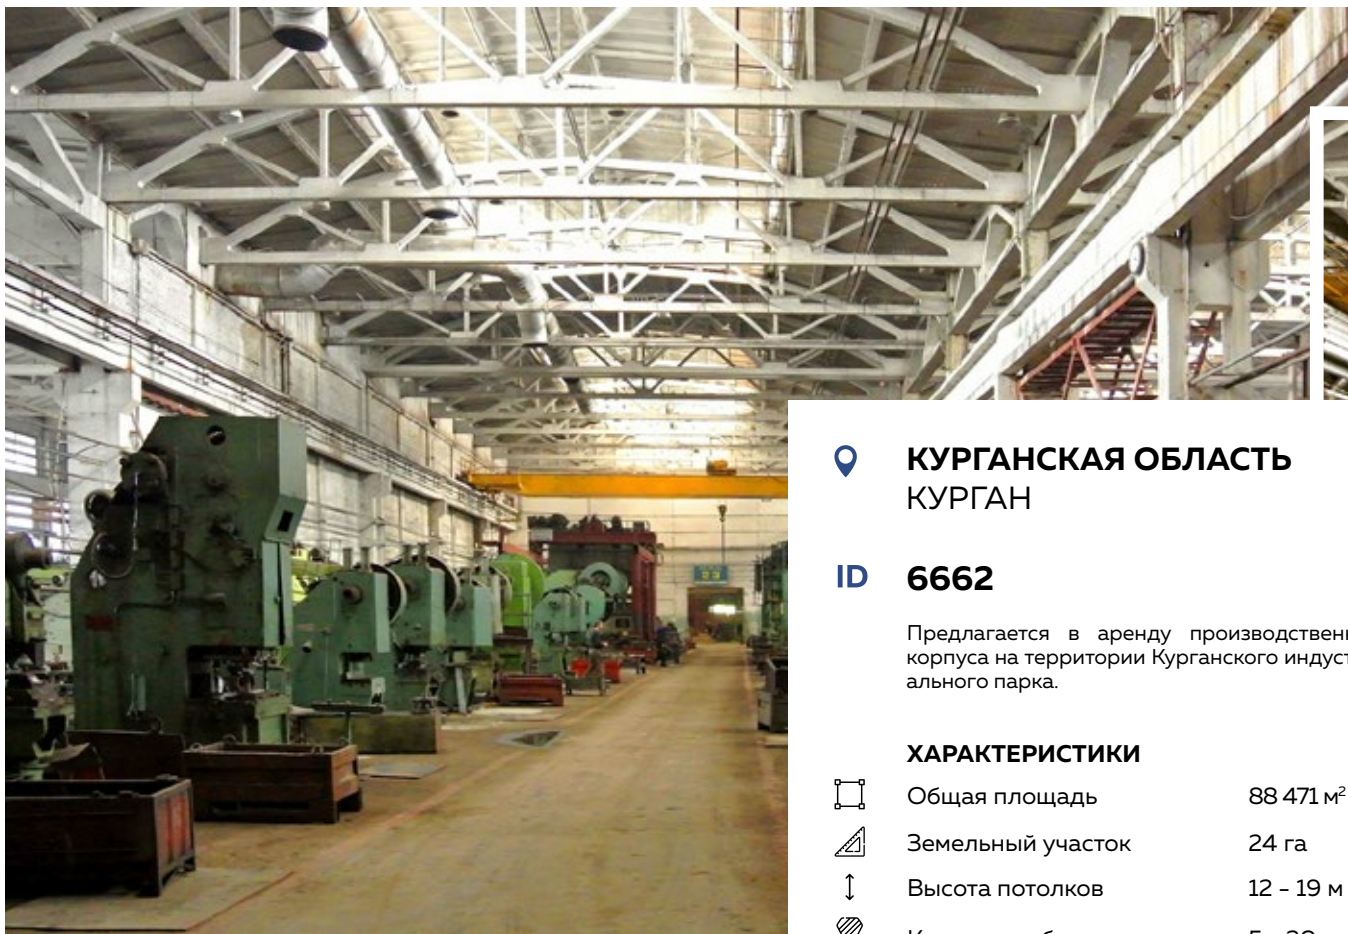

КУРГАНСКАЯ ОБЛАСТЬ
КУРГАН

ID 6662

Предлагается в аренду производственные корпуса на территории Курганского индустриального парка.

ХАРАКТЕРИСТИКИ

	Общая площадь	88 471 м²
	Земельный участок	24 га
	Высота потолков	12 - 19 м
	Крановое оборудование	5 - 20 т

КОММУНИКАЦИИ

	Водопровод	
	Канализация	
	Отопление	
	Электричество	24 МВт
	Газ	

+ 7 495 109 05 55

ПОДОБРАТЬ ОБЪЕКТ