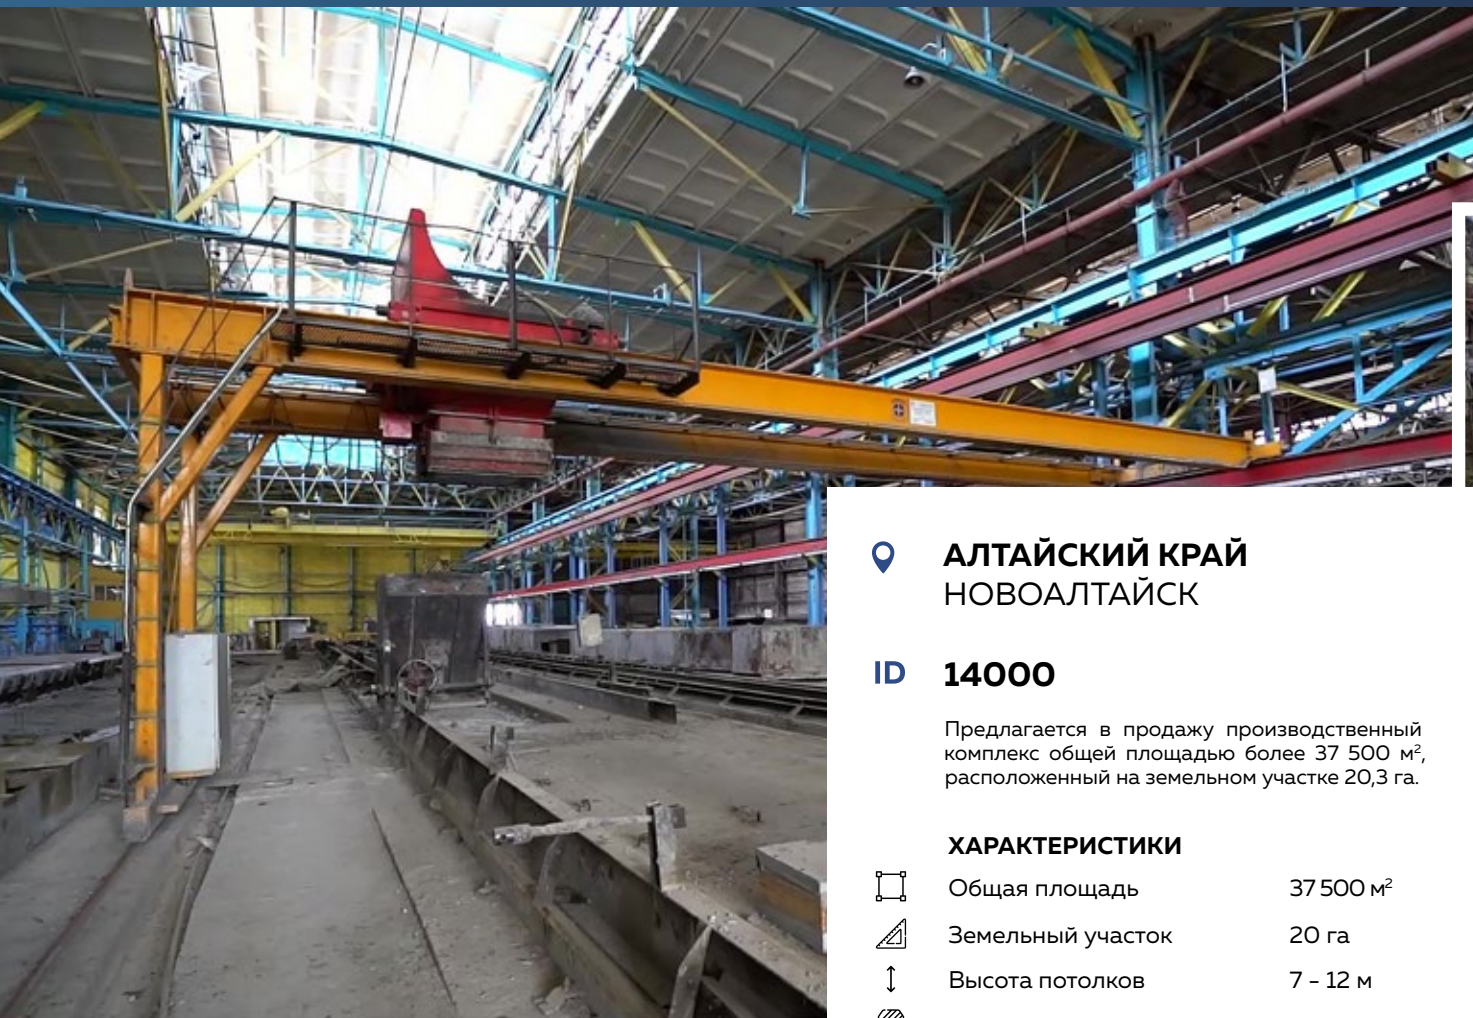

**АЛТАЙСКИЙ КРАЙ
НОВОАЛТАЙСК**

ID 14000

Предлагается в продажу производственный комплекс общей площадью более 37 500 м², расположенный на земельном участке 20,3 га.

ХАРАКТЕРИСТИКИ

	Общая площадь	37 500 м²
	Земельный участок	20 га
	Высота потолков	7 - 12 м
	Крановое оборудование	5 - 15 т

КОММУНИКАЦИИ

	Водопровод	✓
	Канализация	✓
	Отопление	⊖
	Электричество	1,2 МВт
	Газ	⊖

+ 7 495 109 05 55

ПОДОБРАТЬ ОБЪЕКТ