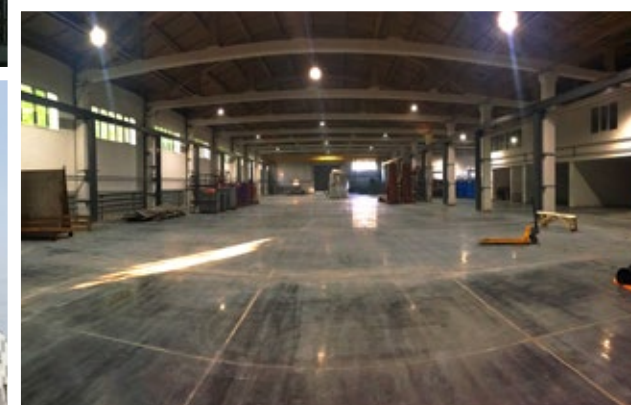

КРАСНОЯРСКИЙ КРАЙ
КРАСНОЯРСК

ID 14080

В аренду предлагается теплое производственно-складское помещение общей площадью 3 000 м².

ХАРАКТЕРИСТИКИ

	Общая площадь	3 000 м²
	Земельный участок	0,6 га
	Высота потолков	6 - 9 м
	Крановое оборудование	2 т

КОММУНИКАЦИИ

	Водопровод	✓
	Канализация	✓
	Отопление	✓
	Электричество	80 кВт
	Газ	⊖

+ 7 495 109 05 55

ПОДОБРАТЬ ОБЪЕКТ