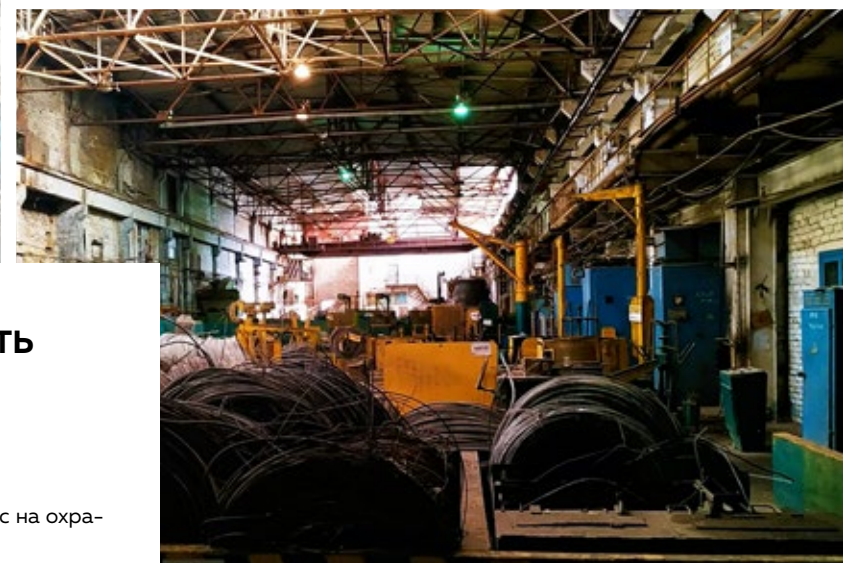

**ЧЕЛЯБИНСКАЯ ОБЛАСТЬ
МАГНИТОГОРСК**

ID 12405

Продается производственный корпус на охраняемой территории.

ХАРАКТЕРИСТИКИ

	Общая площадь	20 400 м²
	Земельный участок	5 га
	Высота потолков	12 м
	Крановое оборудование	3 - 10 т

КОММУНИКАЦИИ

	Водопровод	
	Канализация	
	Отопление	
	Электричество	126 МВт
	Газ	

+ 7 495 109 05 55

ПОДОБРАТЬ ОБЪЕКТ