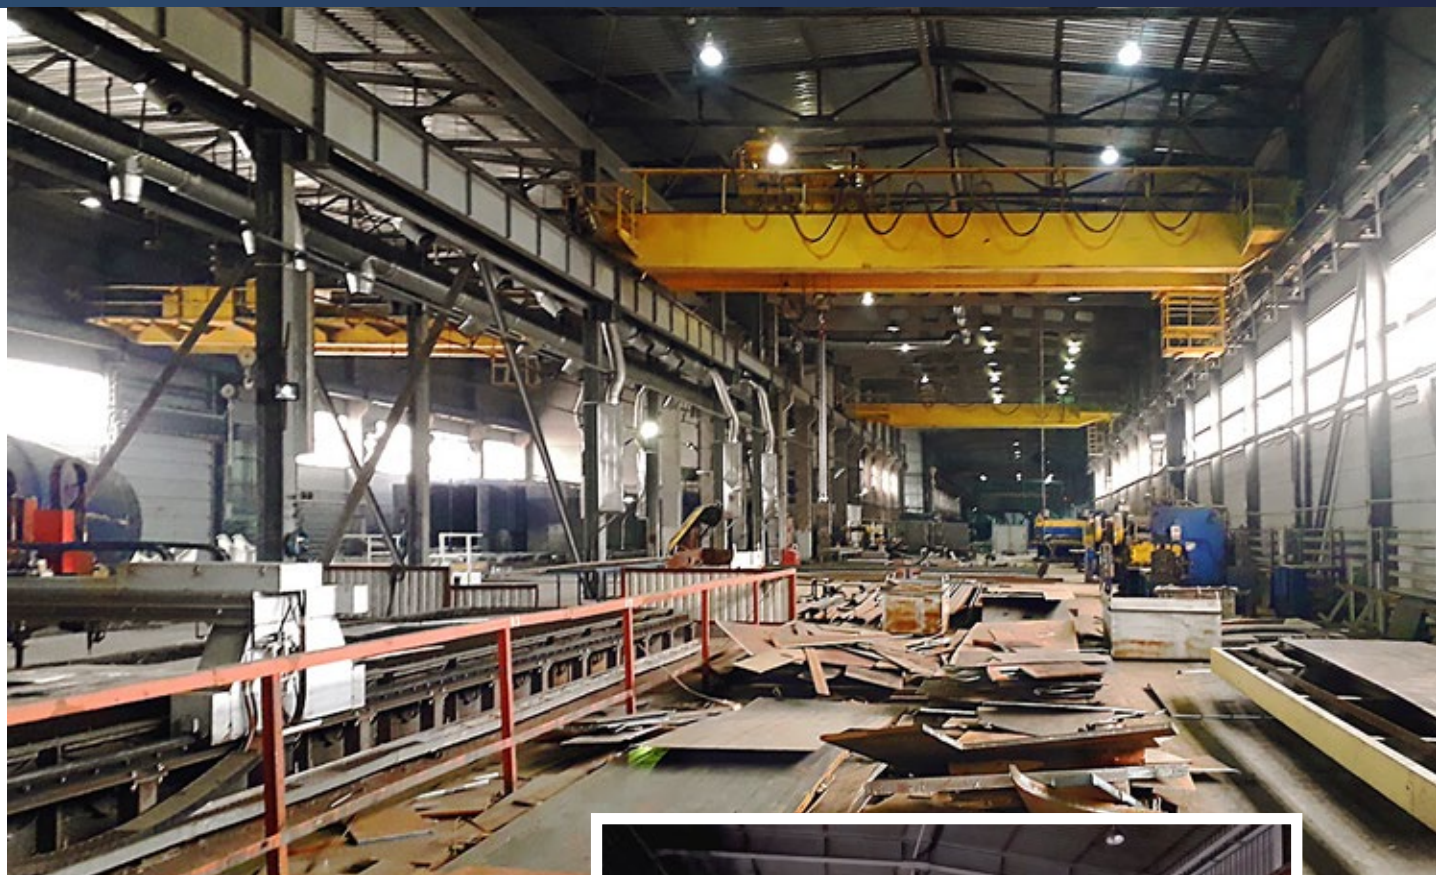

ЛИПЕЦКАЯ ОБЛАСТЬ
ЛИПЕЦК

ID 14485

Продается к продаже производственный комплекс, расположенный в промышленной зоне г. Липецк.

ХАРАКТЕРИСТИКИ

	Общая площадь	15 700 м²
	Земельный участок	6,9 га
	Высота потолков	7 - 12 м
	Крановое оборудование	5 - 10 т

КОММУНИКАЦИИ

	Водопровод	✓
	Канализация	✓
	Отопление	✓
	Электричество	400 кВт
	Газ	⊖

+ 7 495 109 05 55

ПОДОБРАТЬ ОБЪЕКТ