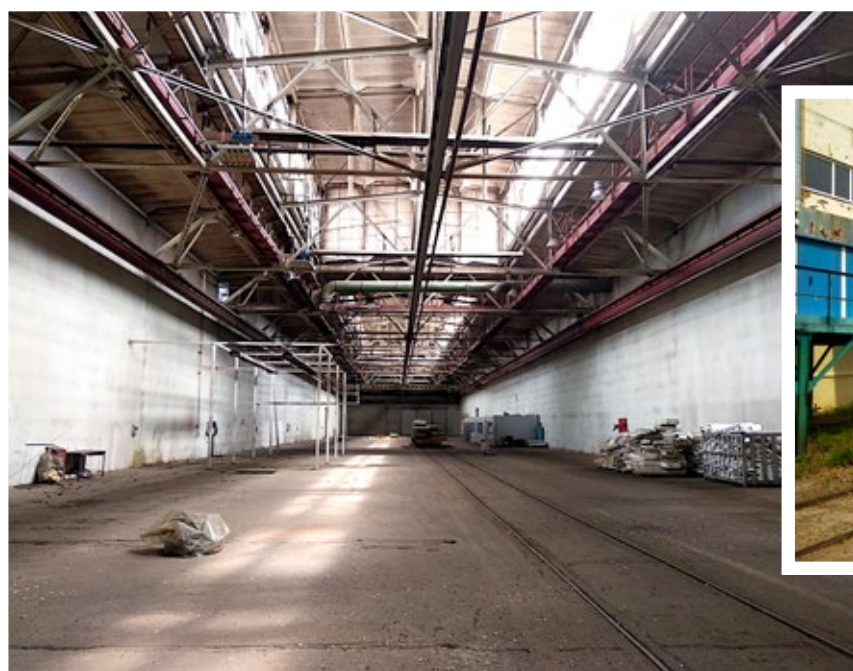

КОММУНИКАЦИИ

	Водопровод	✓
	Канализация	✓
	Отопление	⊖
	Электричество	2 МВт
	Газ	⊖

+ 7 495 109 05 55

ПОДОБРАТЬ ОБЪЕКТ

**📍 САНКТ-ПЕТЕРБУРГ
КОЛПИНО**

ID 14818

Предлагается в аренду производственный корпус общей площадью 1 836 м², расположенный на земельном участке 0,9 га в г. Колпино в непосредственной близости от ж/д станции.