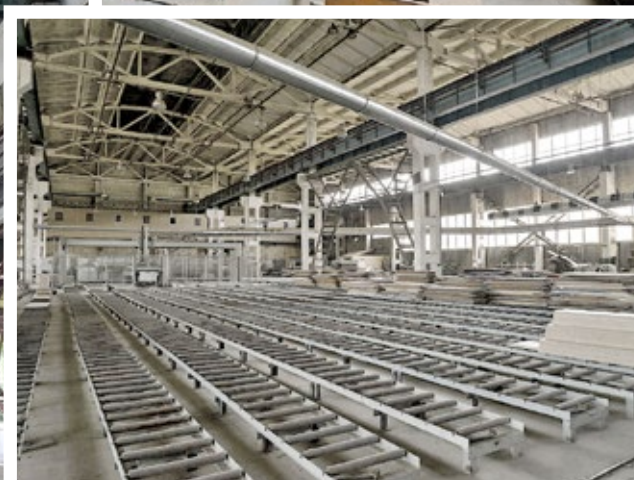

ПОДОБРАТЬ ОБЪЕКТ

МОСКОВСКАЯ ОБЛАСТЬ
РУЗСКИЙ РАЙОН

ID 13448

Продается действующий завод ЖБИ по производству сборного железобетона.

ХАРАКТЕРИСТИКИ

	Общая площадь	24 000 м ²
	Земельный участок	10 га
	Высота потолков	7 - 13 м
	Крановое оборудование	5 - 20 т