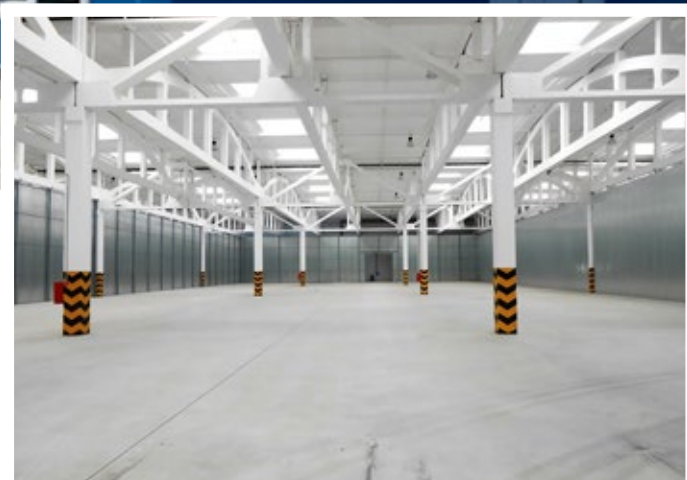

+7 495 109 05 55

ПОДОБРАТЬ ОБЪЕКТ