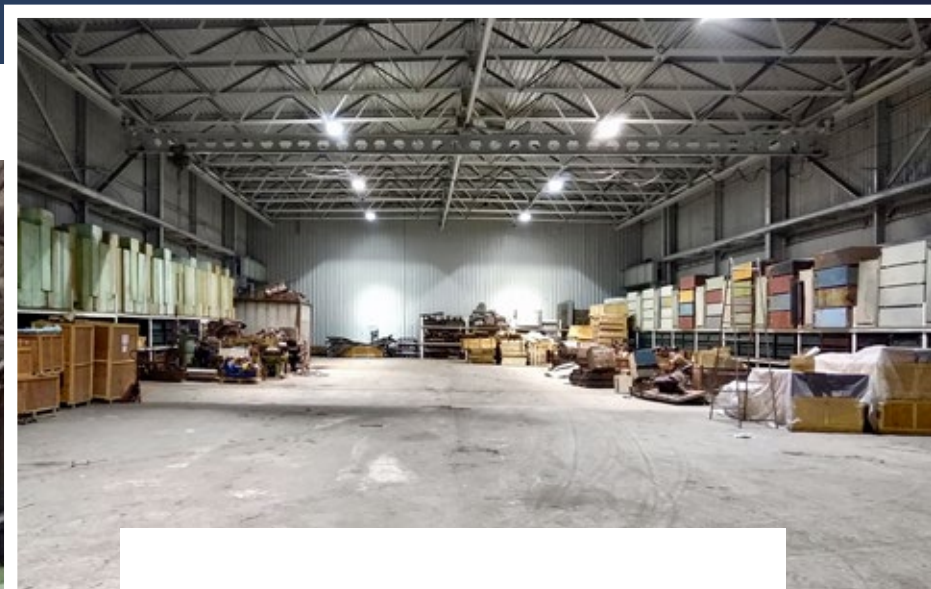

+ 7 495 109 05 55

ПОДОБРАТЬ ОБЪЕКТ

ЧЕЛЯБИНСКАЯ ОБЛАСТЬ
МИАСС

ID 11139

Предлагается в аренду отапливаемый производственный корпус, расположенный в г. Миасс.

ХАРАКТЕРИСТИКИ

	Общая площадь	1 775 м²
	Земельный участок	0,5 га
	Высота потолков	8 - 10 м
	Крановое оборудование	5 - 10 т

КОММУНИКАЦИИ

	Водопровод	
	Канализация	
	Отопление	
	Электричество	100 кВт
	Газ